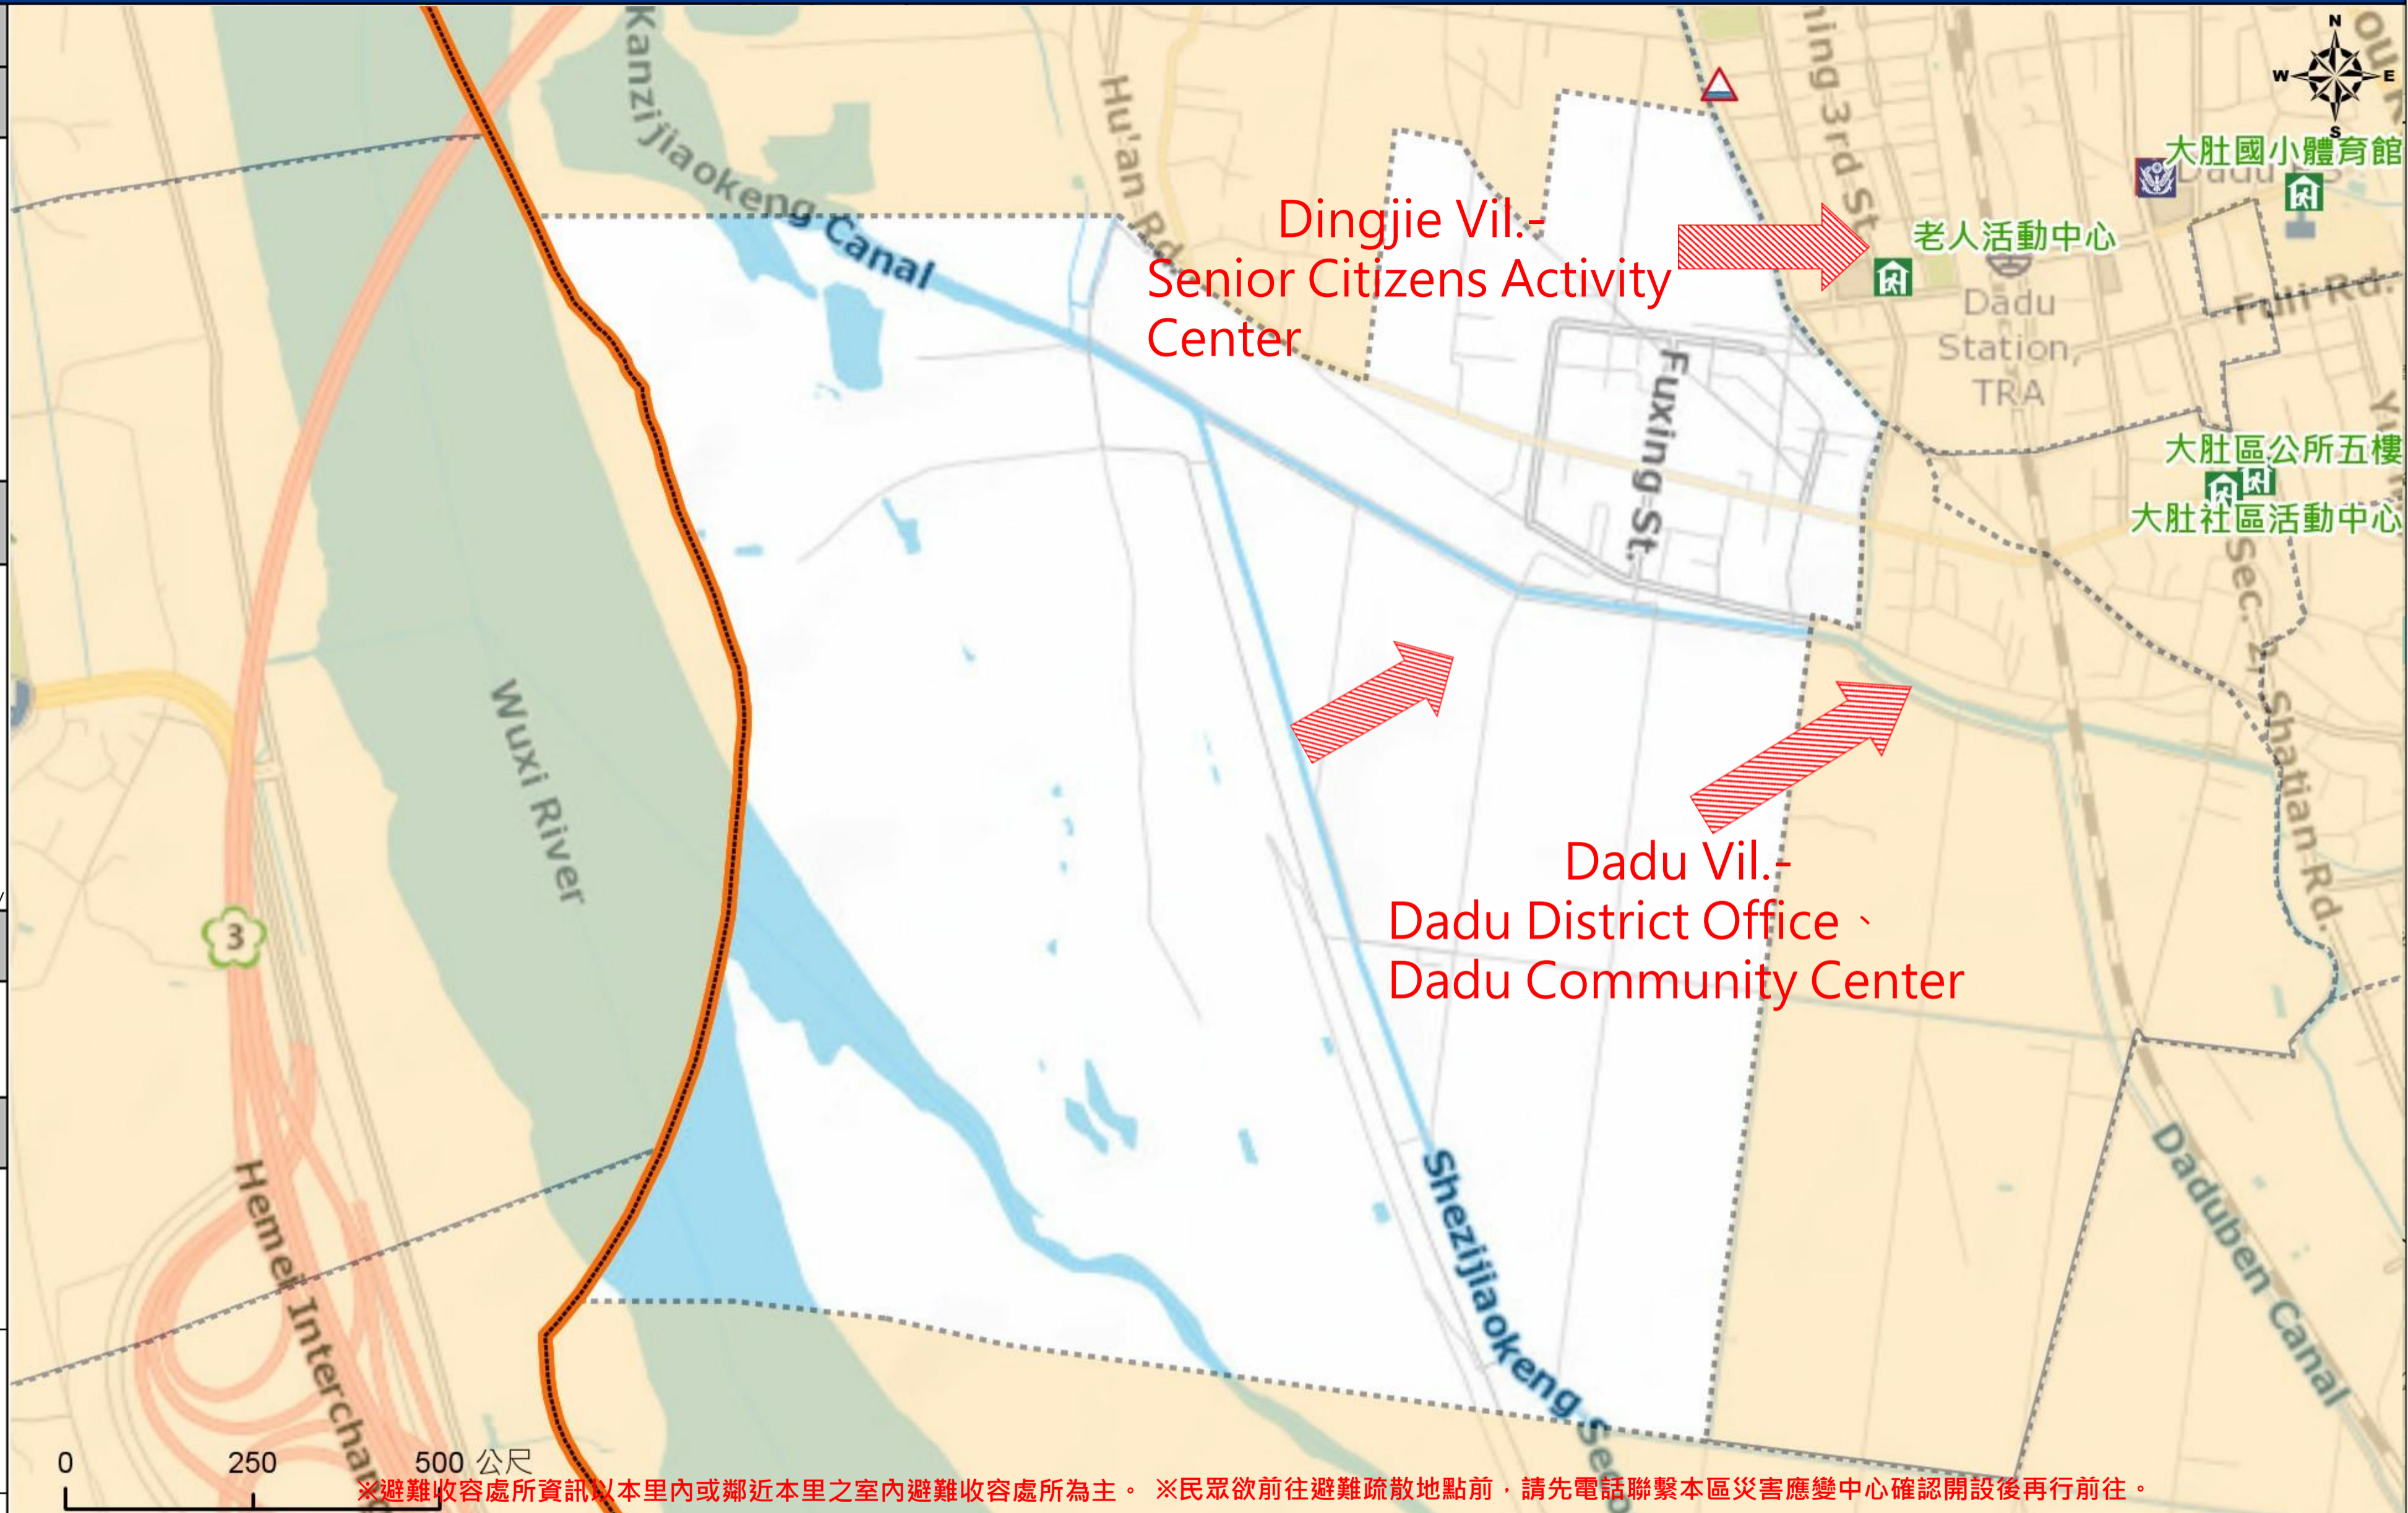

臺中市大肚區磺溪里簡易疏散避難地圖 Huangxi Vil., Dadu District, Taichung City Simple Evacuation Map No.6602400-010

防災資訊表 Information Table
災害通報單位 Notification Unit
臺中市災害應變中心 Taichung EOC 04-23811119#567 大肚區災害應變中心 Dadu District EOC 04-26991105 警察局烏日分局 Police Department 04-23369595 消防局大肚分隊 Fire Department 04-26992064 1999臺中市民一碼通 Citizen Helpline 1999

直升機停機處 Heliport Info

名稱 :
轄區分隊(電話) :

大肚區公所2023年8月製作
Made in Aug 2023 by Dadu District, Taichung City

圖例 legend	防災 Disaster	道路 Road		設施 Facilities			界線 Administrative boundary
		避難疏散方向 Evacuation route	一般道路 Road	省道 Provincial Road	室外避難處所 Outdoor Shelter	室內避難處所 Indoor Shelter	民生物資儲備處所 Material reserve
	歷史淹水點位 History Flooding Point	縣道 County highway	快速道路 Expressway	醫療機構 Medical Facility	警察單位 Police Departmet	消防單位 Fire Department	里行政界線 Village level
	歷史坡地災害 History slope point	國道 Highway	臺灣鐵路 TRA	社福機構(身障) Disabled Persons	社福機構(老人) Elderly welfare institution	社福機構(兒少) Children welfare	臺中市市民防災手冊 Taichung Citizen Disaster Prevention Guide
		臺灣高鐵 THSR	台中捷運 TMRT	一般護理之家 Nursing Home	災害應變中心 Emergency Operation Center	直升機停機處 Heliport	