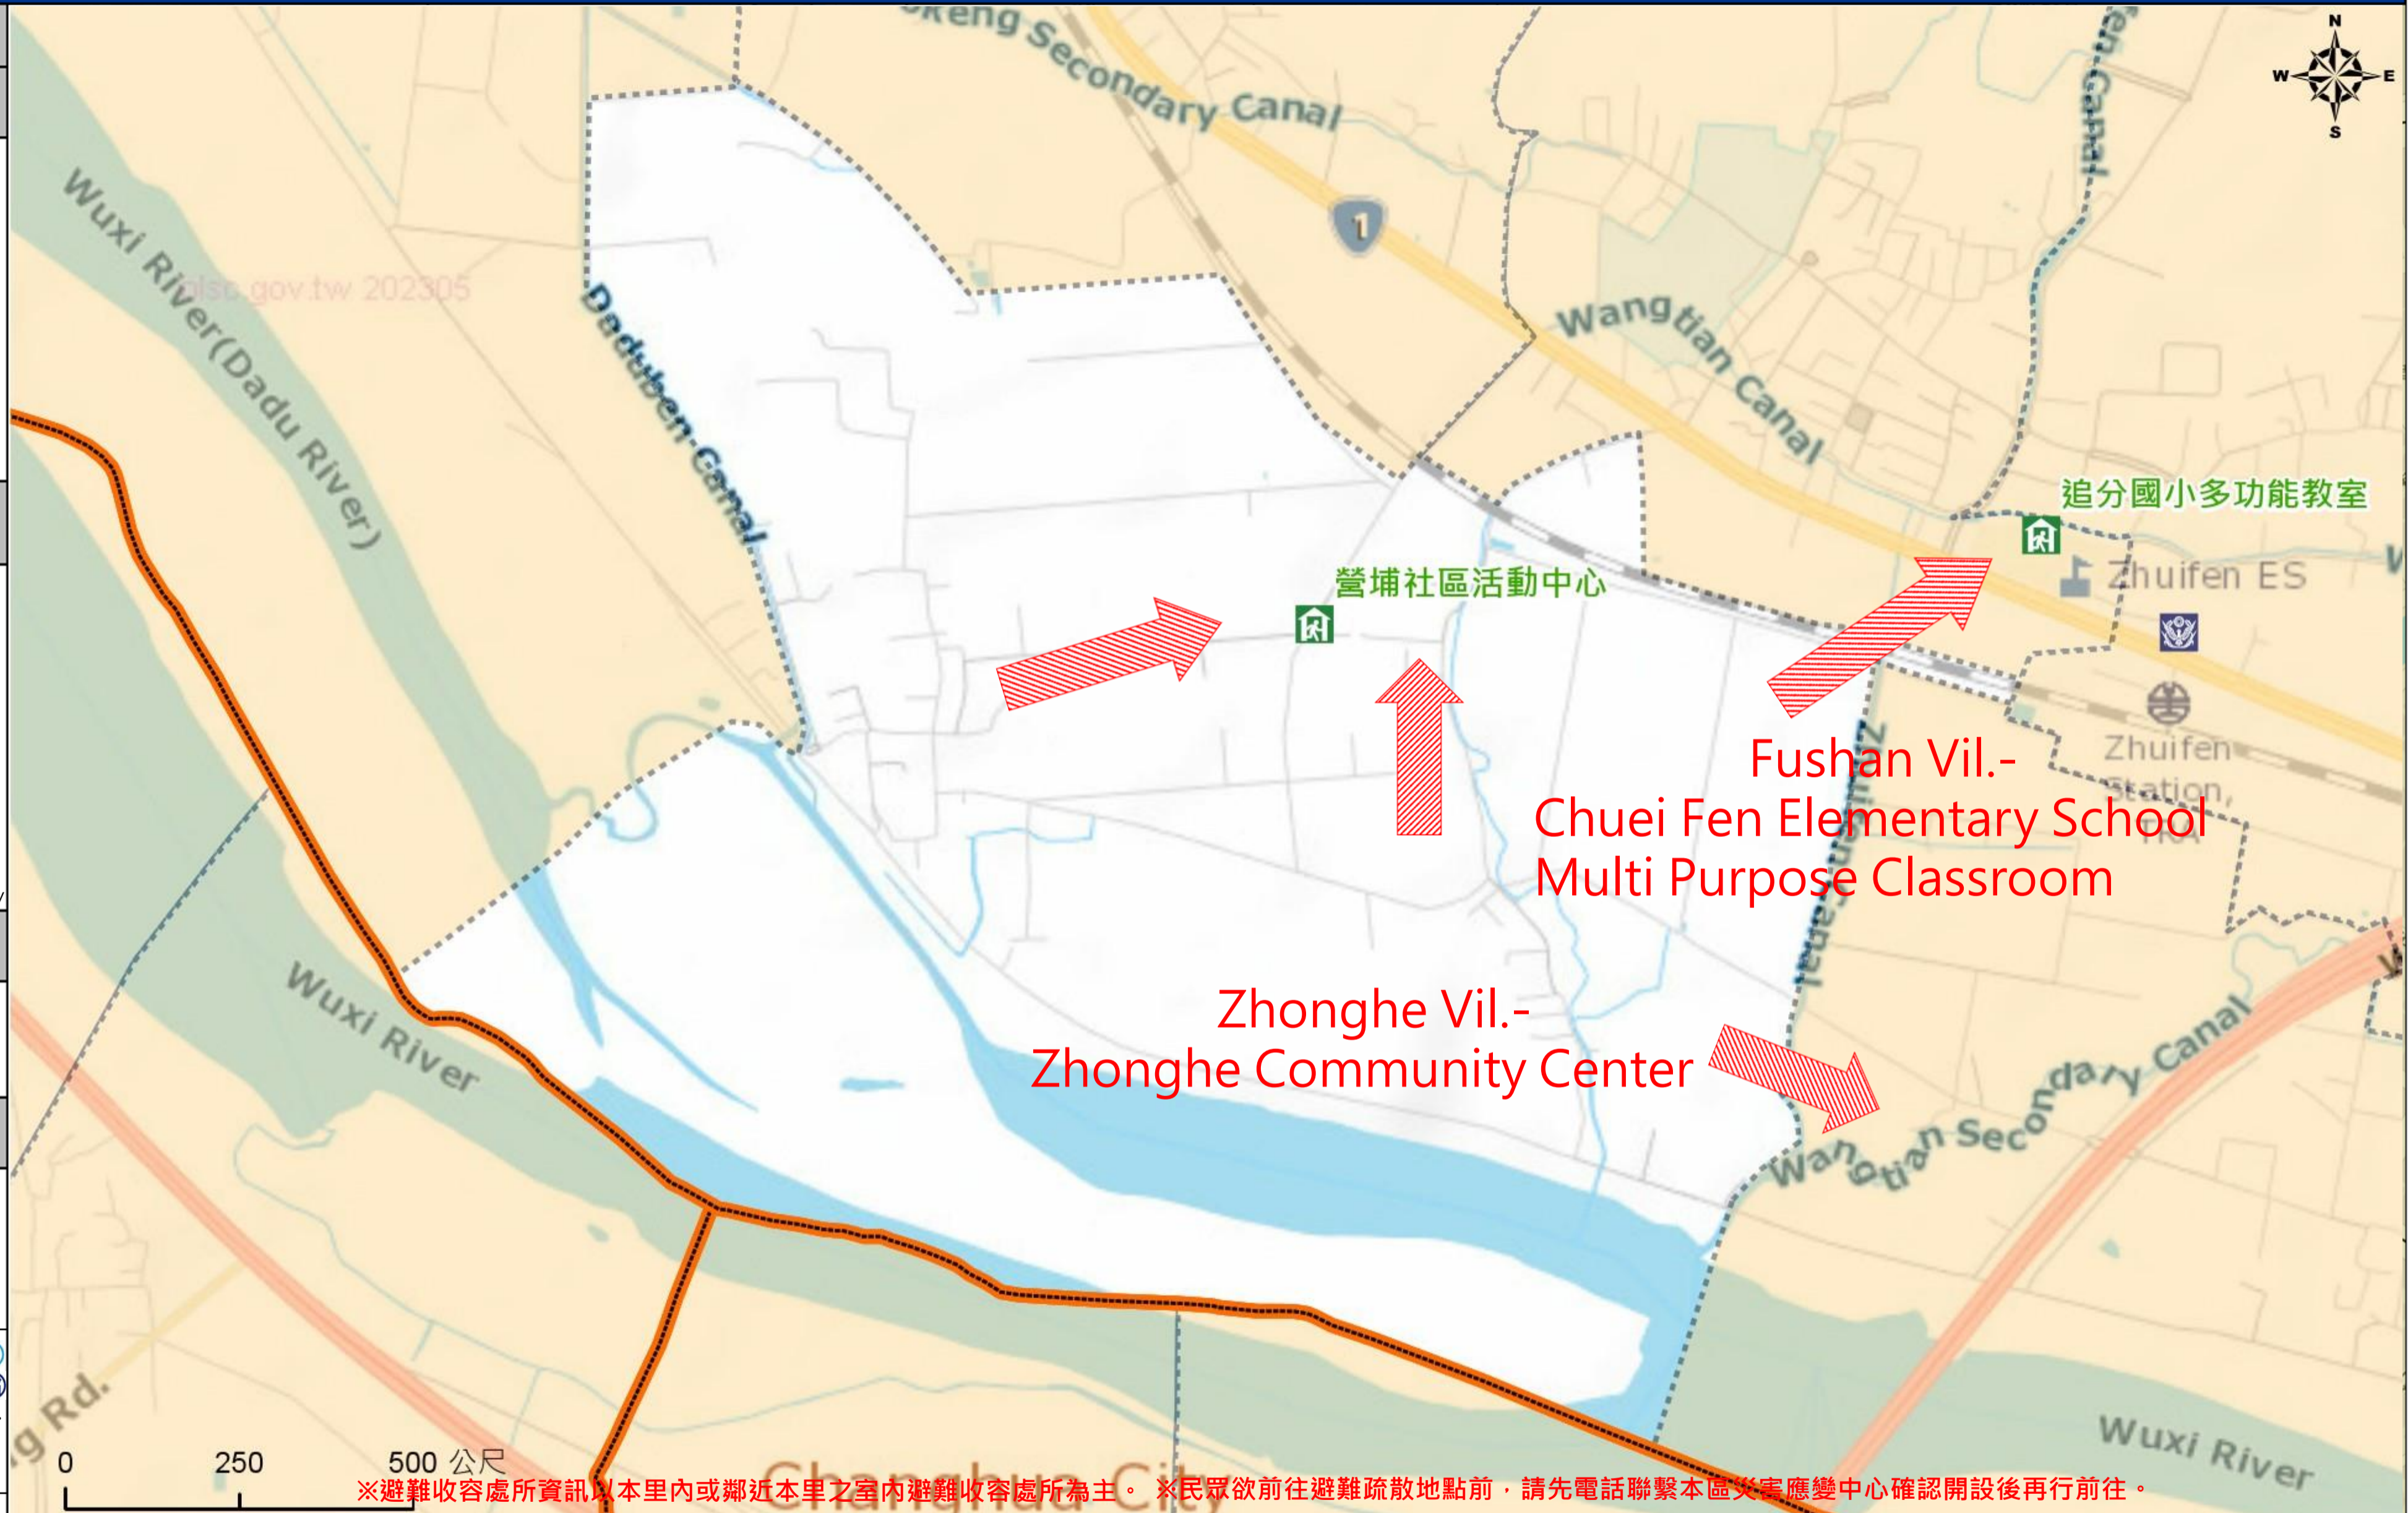

臺中市大肚區營埔里簡易疏散避難地圖 Yingpu Vil., Dadu District, Taichung City Simple Evacuation Map No.6602400-004

防災資訊表 Information Table
災害通報單位 Notification Unit
臺中市災害應變中心 Taichung EOC 04-23811119#567 大肚區災害應變中心Dadu District EOC 04-26991105 警察局烏日分局 Police Department 04-23369595 消防局大肚分隊 Fire Department 04-26992064 1999臺中市民一碼通 Citizen Helpline 1999

緊急聯絡人
Emergency Contact person

里長 Chief of Yingpu Vil.
YANG,ZONG-JI
電話 Tel. : 04-26933488
手機 Phone Number : 0919-681278

避難收容處所
Evacuation Shelter

名稱(Name) : Yingpu Community Center (水震嘯)
地址(add.) : No. 52, Yingpu 2nd St. 聯絡電話(Tel.) : 04-26991105#167 容納人數(Capacity) : 100(people)
名稱(Name) : Chuei Fen Elementary School Multi Purpose Classroom (水震嘯)
地址(add.) : No. 364, Sec. 1, Shatian Rd. 聯絡電話(Tel.) : 04-26932604#210 容納人數(Capacity) : 100(people)
名稱(Name) : Zhonghe Community Center (水震嘯)
地址(add.) : No. 299, Nanrong Rd. 聯絡電話(Tel.) : 04-26933265 容納人數(Capacity) : 100(people)

直升機停機處
Heliport Info

名稱 :
轄區分隊(電話) :

大肚區區公所2023年8月製作
Made in Aug 2023 by Dadu District, Taichung City

※避難收容處所資訊以本里內或鄰近本里之室內避難收容處所為主。※民眾欲前往避難疏散地點前，請先電話聯繫本區災害應變中心確認開設後再行前往。

圖例 legend	防災 Disaster	道路 Road		設施 Facilities			界線 Administrative boundary
	避難疏散方向 Evacuation route	一般道路 Road	省道 Provincial Road	室外避難處所 Outdoor Shelter	室內避難處所 Indoor Shelter	民生物資儲備處所 Material reserve	區行政界線 District level
歷史淹水點位 History Flooding Point	縣道 County highway	快速道路 Expressway	醫療機構 Medical Facility	警察單位 Police Departmet	消防單位 Fire Department	里行政界線 Village level	
歷史坡地災害 History slope point	國道 Highway	臺灣鐵路 TRA	社福機構(身障) Disabled Persons	社福機構(老人) Elderly welfare institution	社福機構(兒少) Children welfare	臺中市市民防災手冊 Taichung Citizen Disaster Prevention Guide	
	臺灣高鐵 THSR	台中捷運 TMRT	一般護理之家 Nursing Home	災害應變中心 Emergency Operation Center	直升機停機處 Heliport		