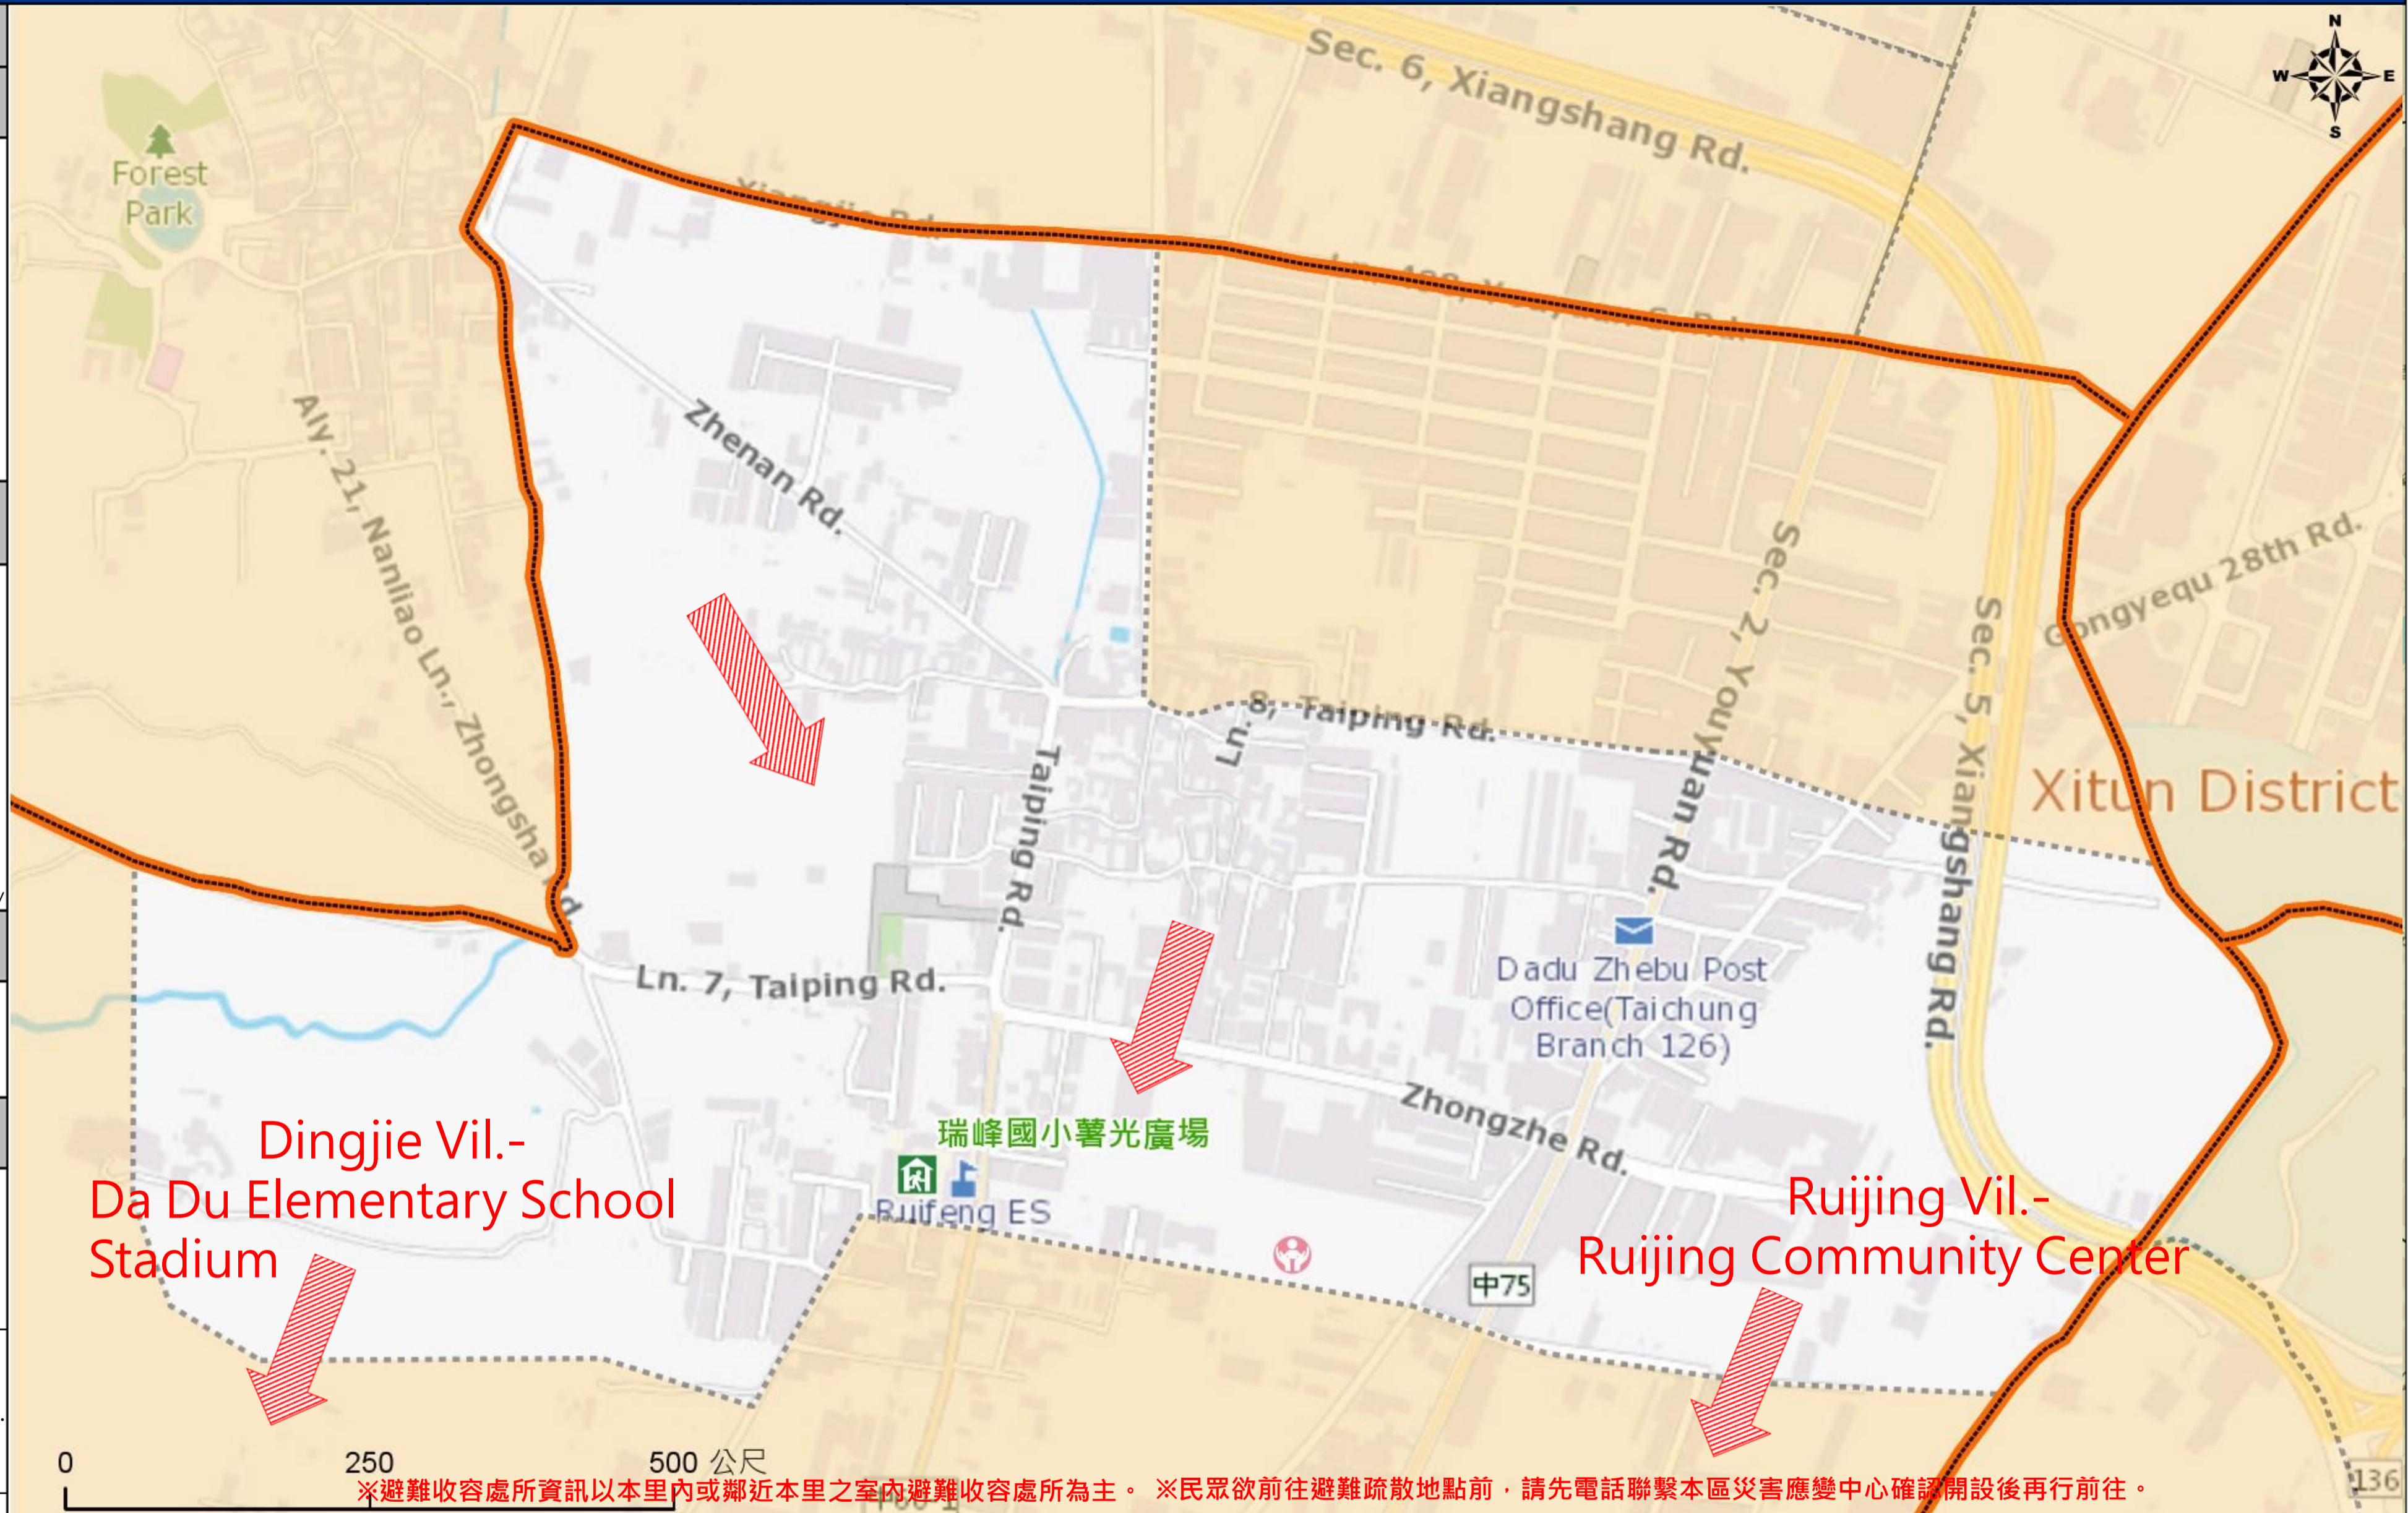

臺中市大肚區蔗廊里簡易疏散避難地圖 Zhebu Vil., Dadu District, Taichung City Simple Evacuation Map No.6602400-016

防災資訊表 Information Table
災害通報單位 Notification Unit
臺中市災害應變中心 Taichung EOC 04-23811119#567 大肚區災害應變中心Dadu District EOC 04-26991105 警察局烏日分局 Police Department 04-23369595 消防局犁份分隊 Fire Department 04-26318268 1999臺中市民一碼通 Citizen Helpline 1999

緊急聯絡人 Emergency Contact person

里長 Chief of Zhebu Vil.
TUNG,LI-HSIANG
電話 Tel. : 04-26916166
手機 Phone Number : 0919-817169

避難收容處所 Evacuation Shelter

名稱(Name) : Ruel Fong Elementary School Shu-Guang Square (水 震 嘯)
地址(add.) : No. 1, Taiping Rd.
聯絡電話(Tel.) : 04-26982198
容納人數(Capacity) : 80(people)

直升機停機處 Heliport Info

名稱 :
轄區分隊(電話) :

大肚區區公所2023年8月製作
Made in Aug 2023 by Dadu District, Taichung City

圖例 legend	防災 Disaster	道路 Road			設施 Facilities			界線 Administrative boundary
		避難疏散方向 Evacuation route	一般道路 Road	省道 Provincial Road	室外避難處所 Outdoor Shelter	室內避難處所 Indoor Shelter	民生物資儲備處所 Material reserve	區行政界線 District level
	歷史淹水點位 History Flooding Point	縣道 County highway	快速道路 Expressway	醫療機構 Medical Facility	警察單位 Police Department	消防單位 Fire Department	里行政界線 Village level	
	歷史坡地災害 History slope point	國道 Highway	臺灣鐵路 TRA	社福機構(身障) Disabled Persons	社福機構(老人) Elderly welfare institution	社福機構(兒少) Children welfare	臺中市市民防災手冊 Taichung Citizen Disaster Prevention Guide	
		臺灣高鐵 THSR	台中捷運 TMRT	一般護理之家 Nursing Home	災害應變中心 Emergency Operation Center	直升機停機處 Heliport		