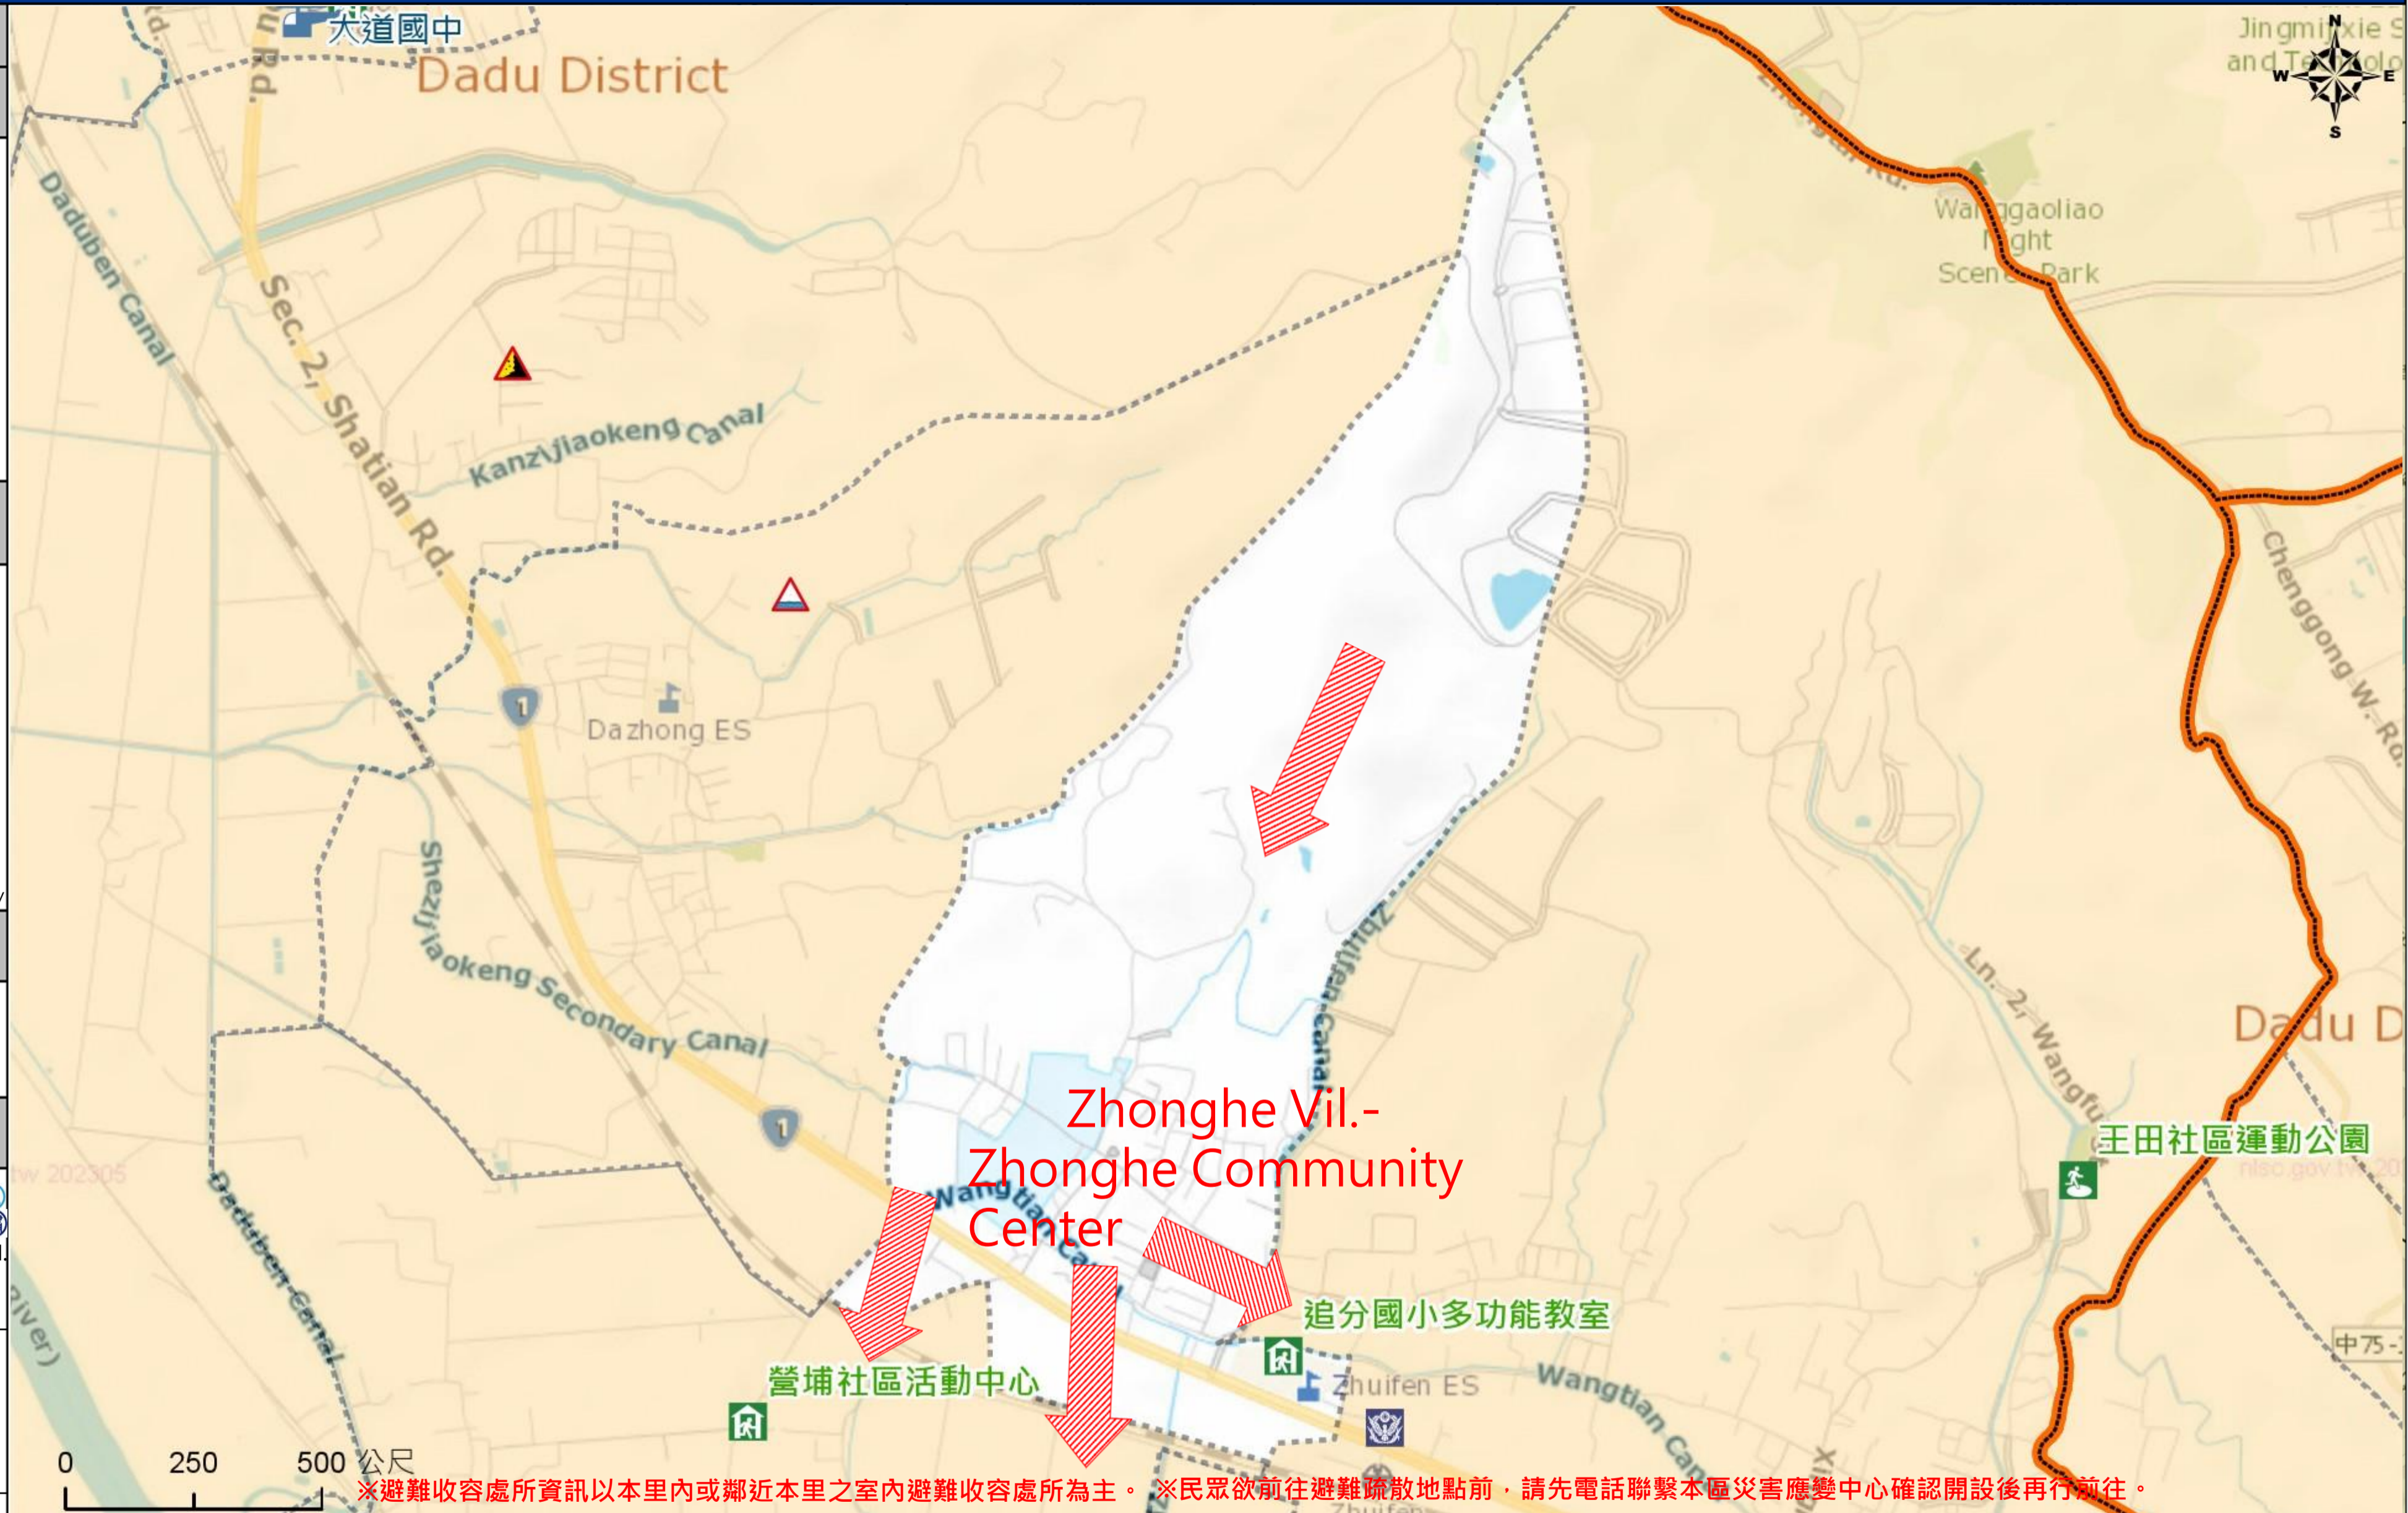

防災資訊表
Information Table

災害通報單位
Notification Unit

臺中市災害應變中心 Taichung EOC
04-23811119#567
大肚區災害應變中心 Dadu District EOC
04-26991105
警察局烏日分局 Police Department
04-23369595
消防局大肚分隊 Fire Department
04-26992064
1999臺中市民一碼通 Citizen Helpline
1999

防災資訊網站
Emergency Information website

- 經濟部水利署防災資訊服務網
  Water Resources Agency, Ministry of Economic Affairs
  <https://fhy.wra.gov.tw/fhyv2/>
- 行政院農委會土石流防災資訊網
  Debris Flow Disaster Prevention Information
  <https://246.swcb.gov.tw/>
- NCDR災害情資網
  National Science and Technology Center for Disaster Reduction
  <https://ceodss.ncdr.nat.gov.tw/>
- 臺中市政府水利局防災資訊網
  Water Resources Bureau of Taichung City Government
  <https://wrbeochi.taichung.gov.tw/TCSAFEp/>

緊急聯絡人
Emergency Contact person

里長 Chief of Fushan Vil.
LIN,HUNG-YUEH
電話 Tel. : 04-26931618
手機 Phone Number : 0985-602269

避難收容處所
Evacuation Shelter

名稱(Name) : Chuei Fen Elementary School Multi Purpose Classroom
地址(add.) : No. 364, Sec. 1, Shatian Rd.
聯絡電話(Tel.) : 04-26932604#210
容納人數(Capacity) : 100 (people)

名稱(Name) : Zhonghe Community Center
地址(add.) : No. 299, Nanrong Rd.
聯絡電話(Tel.) : 04-26933265
容納人數(Capacity) : 100(people)

名稱(Name) : Yingpu Community Center
地址(add.) : No. 52, Yingpu 2nd St.
聯絡電話(Tel.) : 04-26991105#167
容納人數(Capacity) : 100(people)

直升機停機處
Heliport Info

名稱 :
轄區分隊(電話) :

大肚區區公所2023年8月製作
Made in Aug 2023 by Dadu District, Taichung City

※避難收容處所資訊以本里內或鄰近本里之室內避難收容處所為主。 ※民眾欲前往避難疏散地點前，請先電話聯繫本區災害應變中心確認開設後再行前往。

圖例 legend	防災 Disaster		道路 Road				設施 Facilities				界線 Administrative boundary			
		避難疏散方向 Evacuation route		一般道路 Road		省道 Provincial Road		室外避難處所 Outdoor Shelter		室內避難處所 Indoor Shelter		民生物資儲備處所 Material reserve		區行政界線 District level
	歷史淹水點位 History Flooding Point		縣道 County highway		快速道路 Expressway		醫療機構 Medical Facility		警察單位 Police Departmet		消防單位 Fire Department		里行政界線 Village level	
	歷史坡地災害 History slope point		國道 Highway		臺灣鐵路 TRA		社福機構(身障) Disabled Persons		社福機構(老人) Elderly welfare institution		社福機構(兒少) Children welfare		臺中市市民防災手冊 Taichung Citizen Disaster Prevention Guide	
			臺灣高鐵 THSR		台中捷運 TMRT		一般護理之家 Nursing Home		災害應變中心 Emergency Operation Center		直升機停機處 Heliport