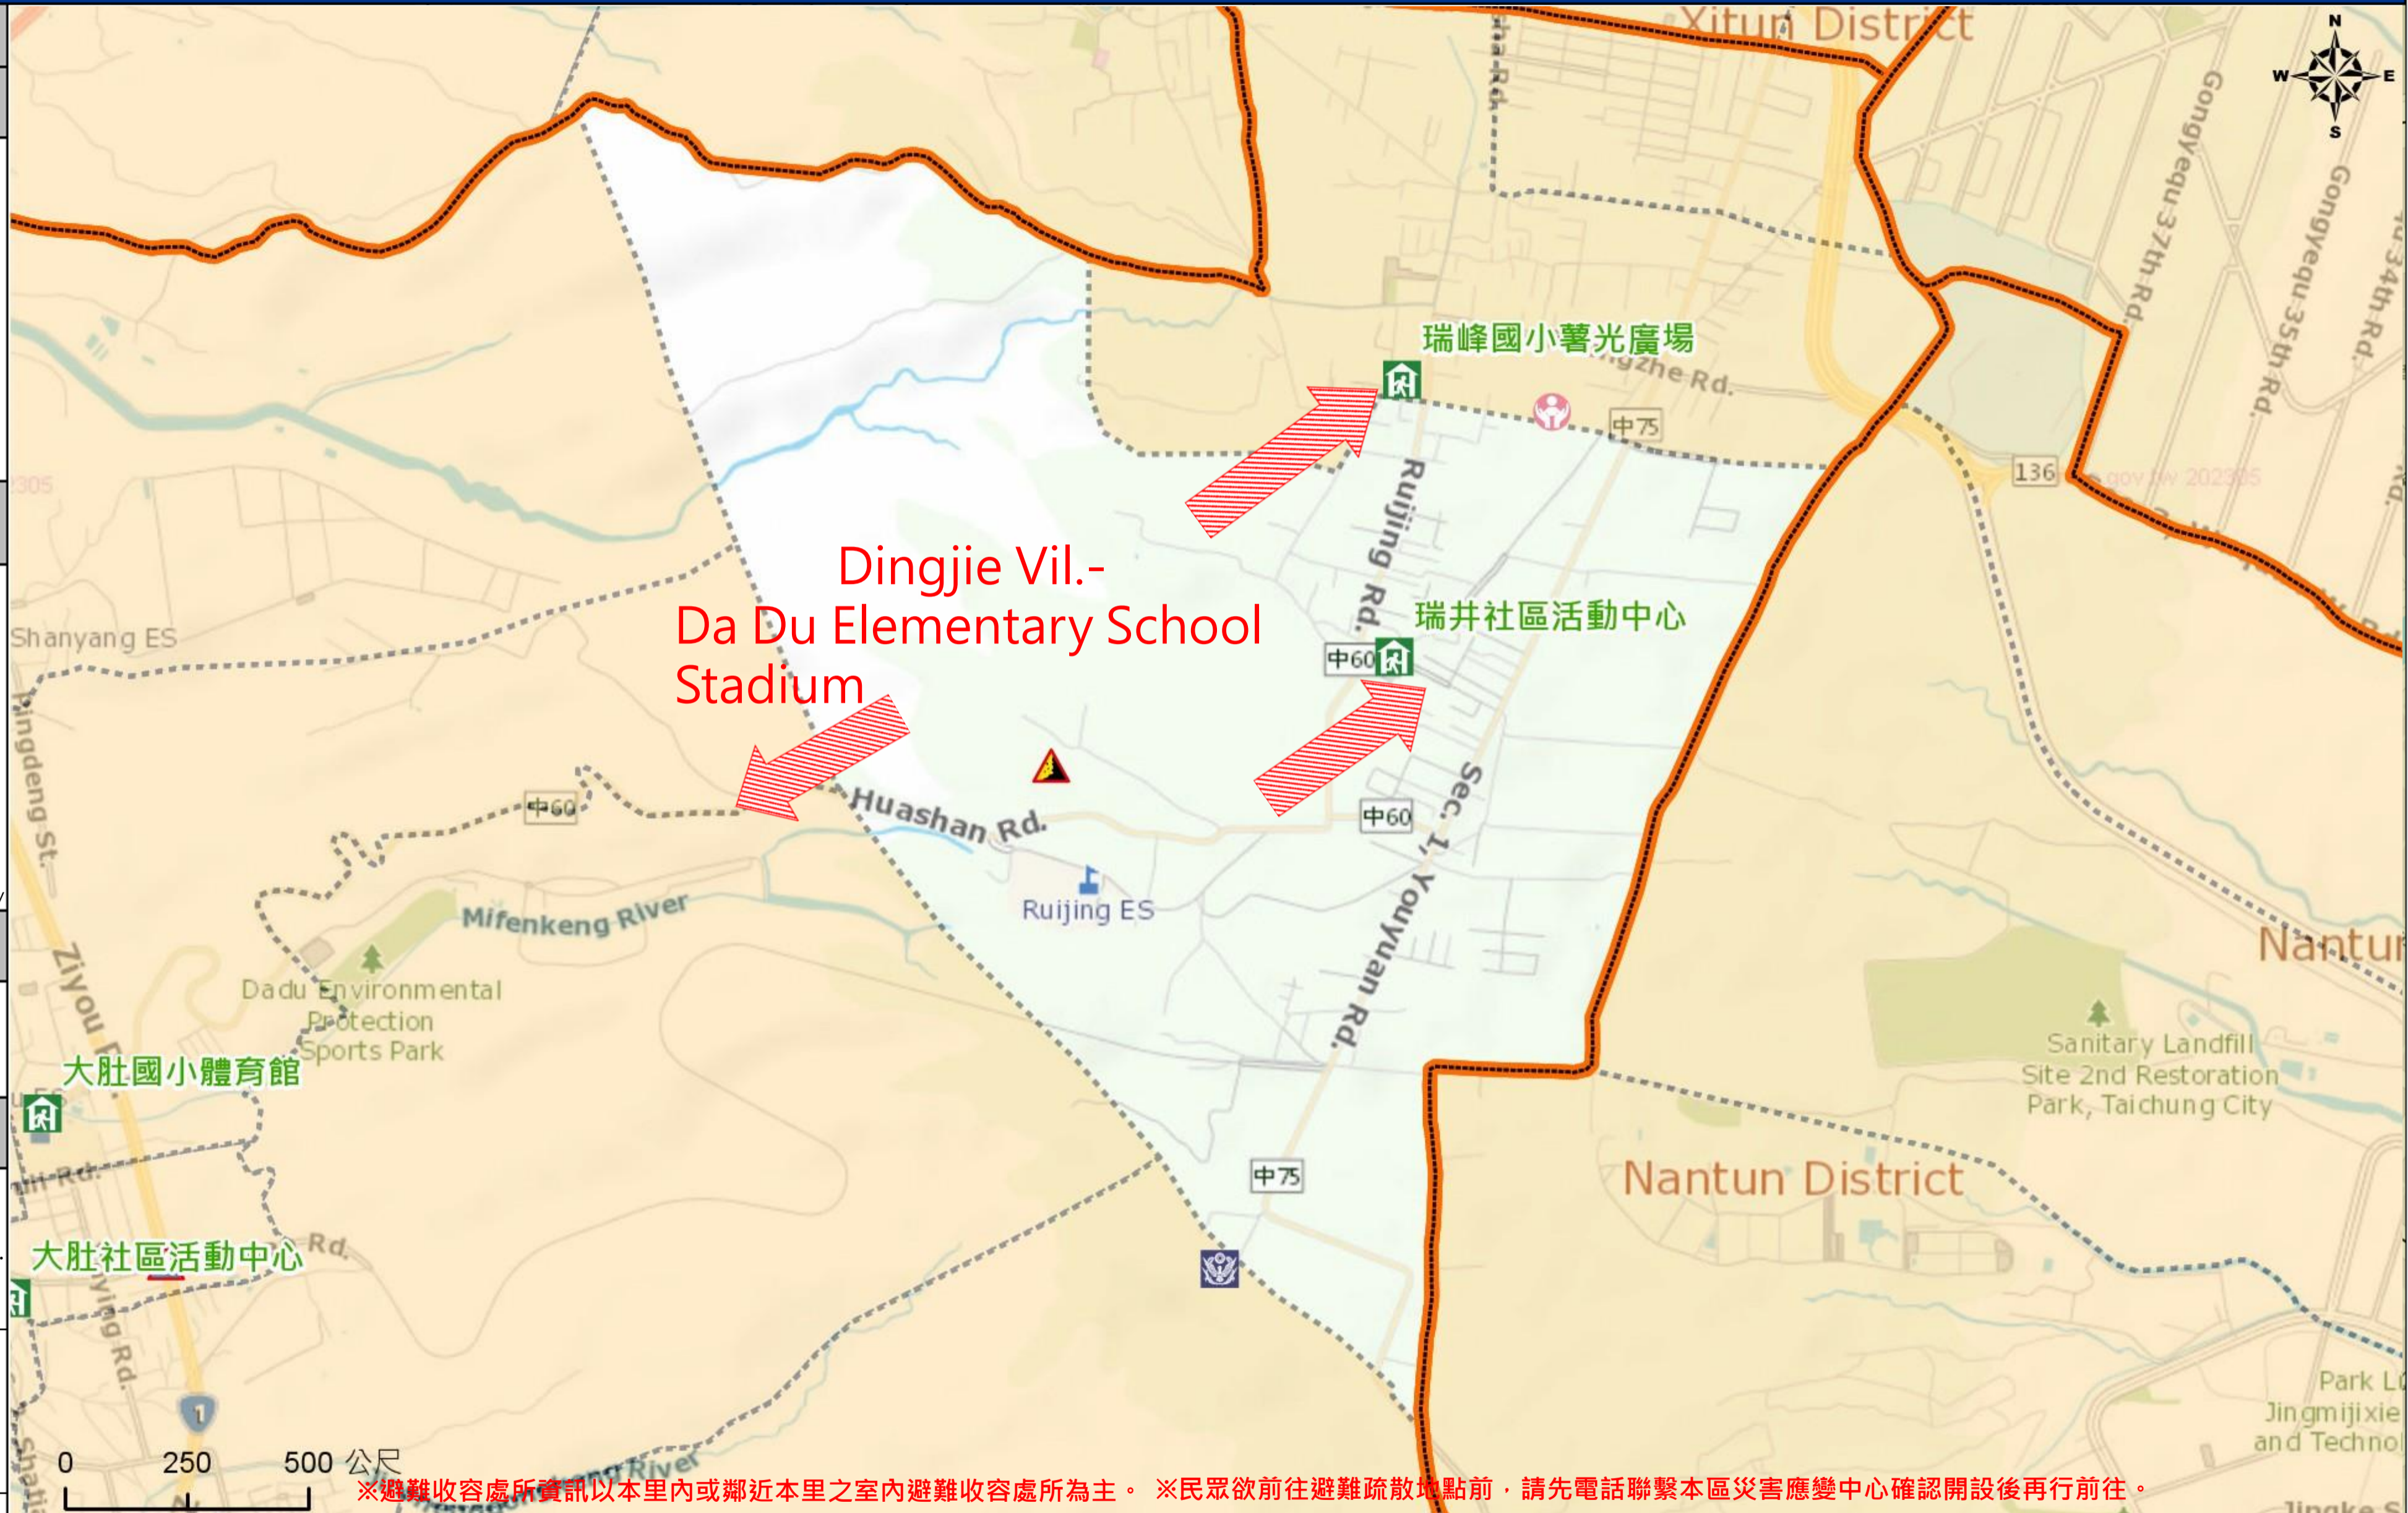

防災資訊表 Information Table
災害通報單位 Notification Unit
臺中市災害應變中心 Taichung EOC 04-23811119#567 大肚區災害應變中心Dadu District EOC 04-26991105 警察局烏日分局 Police Department 04-23369595 消防局犁份分隊 Fire Department 04-26318268 1999臺中市民一碼通 Citizen Helpline 1999

防災資訊網站 Emergency Information website

經濟部水利署防災資訊服務網 Water Resources Agency, Ministry of Economic Affairs https://fhy.wra.gov.tw/fhyv2/
行政院農委會土石流防災資訊網 Debris Flow Disaster Prevention Information https://246.swcb.gov.tw/
NCDR災害情資網 National Science and Technology Center for Disaster Reduction https://ceocdss.ncdr.nat.gov.tw/
臺中市政府水利局防災資訊網 Water Resources Bureau of Taichung City Government https://wrbeochi.taichung.gov.tw/TCSAFE/

緊急聯絡人 Emergency Contact person

里長 Chief of Ruijing Vil.
HONG,JHONG-LU
電話 Tel. : 04-26916310
手機 Phone Number : 0921-314944

避難收容處所 Evacuation Shelter

名稱(Name) : Ruijing Community Center (水震嘯)
地址(add.) : No. 14-1, Ln. 62, Ruijing Rd.
聯絡電話(Tel.) : 04-26916310
容納人數(Capacity) : 80(people)

名稱(Name) : Rui Fong Elementary School Shu-Guang Square (水震嘯)
地址(add.) : No. 1, Taiping Rd.
聯絡電話(Tel.) : 04-26982198
容納人數(Capacity) : 80(people)

名稱(Name) : Da Du Elementary School Stadium (水嘯)
地址(add.) : No. 77, Huashan Rd.
聯絡電話(Tel.) : 04-26992016
容納人數(Capacity) : 120(people)

直升機停機處 Heliport Info

名稱 :
轄區分隊(電話) :

大肚區區公所2023年8月製作
Made in Aug 2023 by Dadu District, Taichung City

※避難收容處所資訊以本里內或鄰近本里之室內避難收容處所為主。 ※民眾欲前往避難疏散地點前，請先電話聯繫本區災害應變中心確認開設後再行前往。

圖例 legend	防災 Disaster	道路 Road		設施 Facilities			界線 Administrative boundary
	避難疏散方向 Evacuation route	一般道路 Road	省道 Provincial Road	室外避難處所 Outdoor Shelter	室內避難處所 Indoor Shelter	民生物資儲備處所 Material reserve	區行政界線 District level
歷史淹水點位 History Flooding Point	縣道 County highway	快速道路 Expressway	醫療機構 Medical Facility	警察單位 Police Department	消防單位 Fire Department	里行政界線 Village level	
歷史坡地災害 History slope point	國道 Highway	臺灣鐵路 TRA	社福機構(身障) Disabled Persons	社福機構(老人) Elderly welfare institution	社福機構(兒少) Children welfare	臺中市市民防災手冊 Taichung Citizen Disaster Prevention Guide	
	臺灣高鐵 THSR	台中捷運 TMRT	一般護理之家 Nursing Home	災害應變中心 Emergency Operation Center	直升機停機處 Heliport