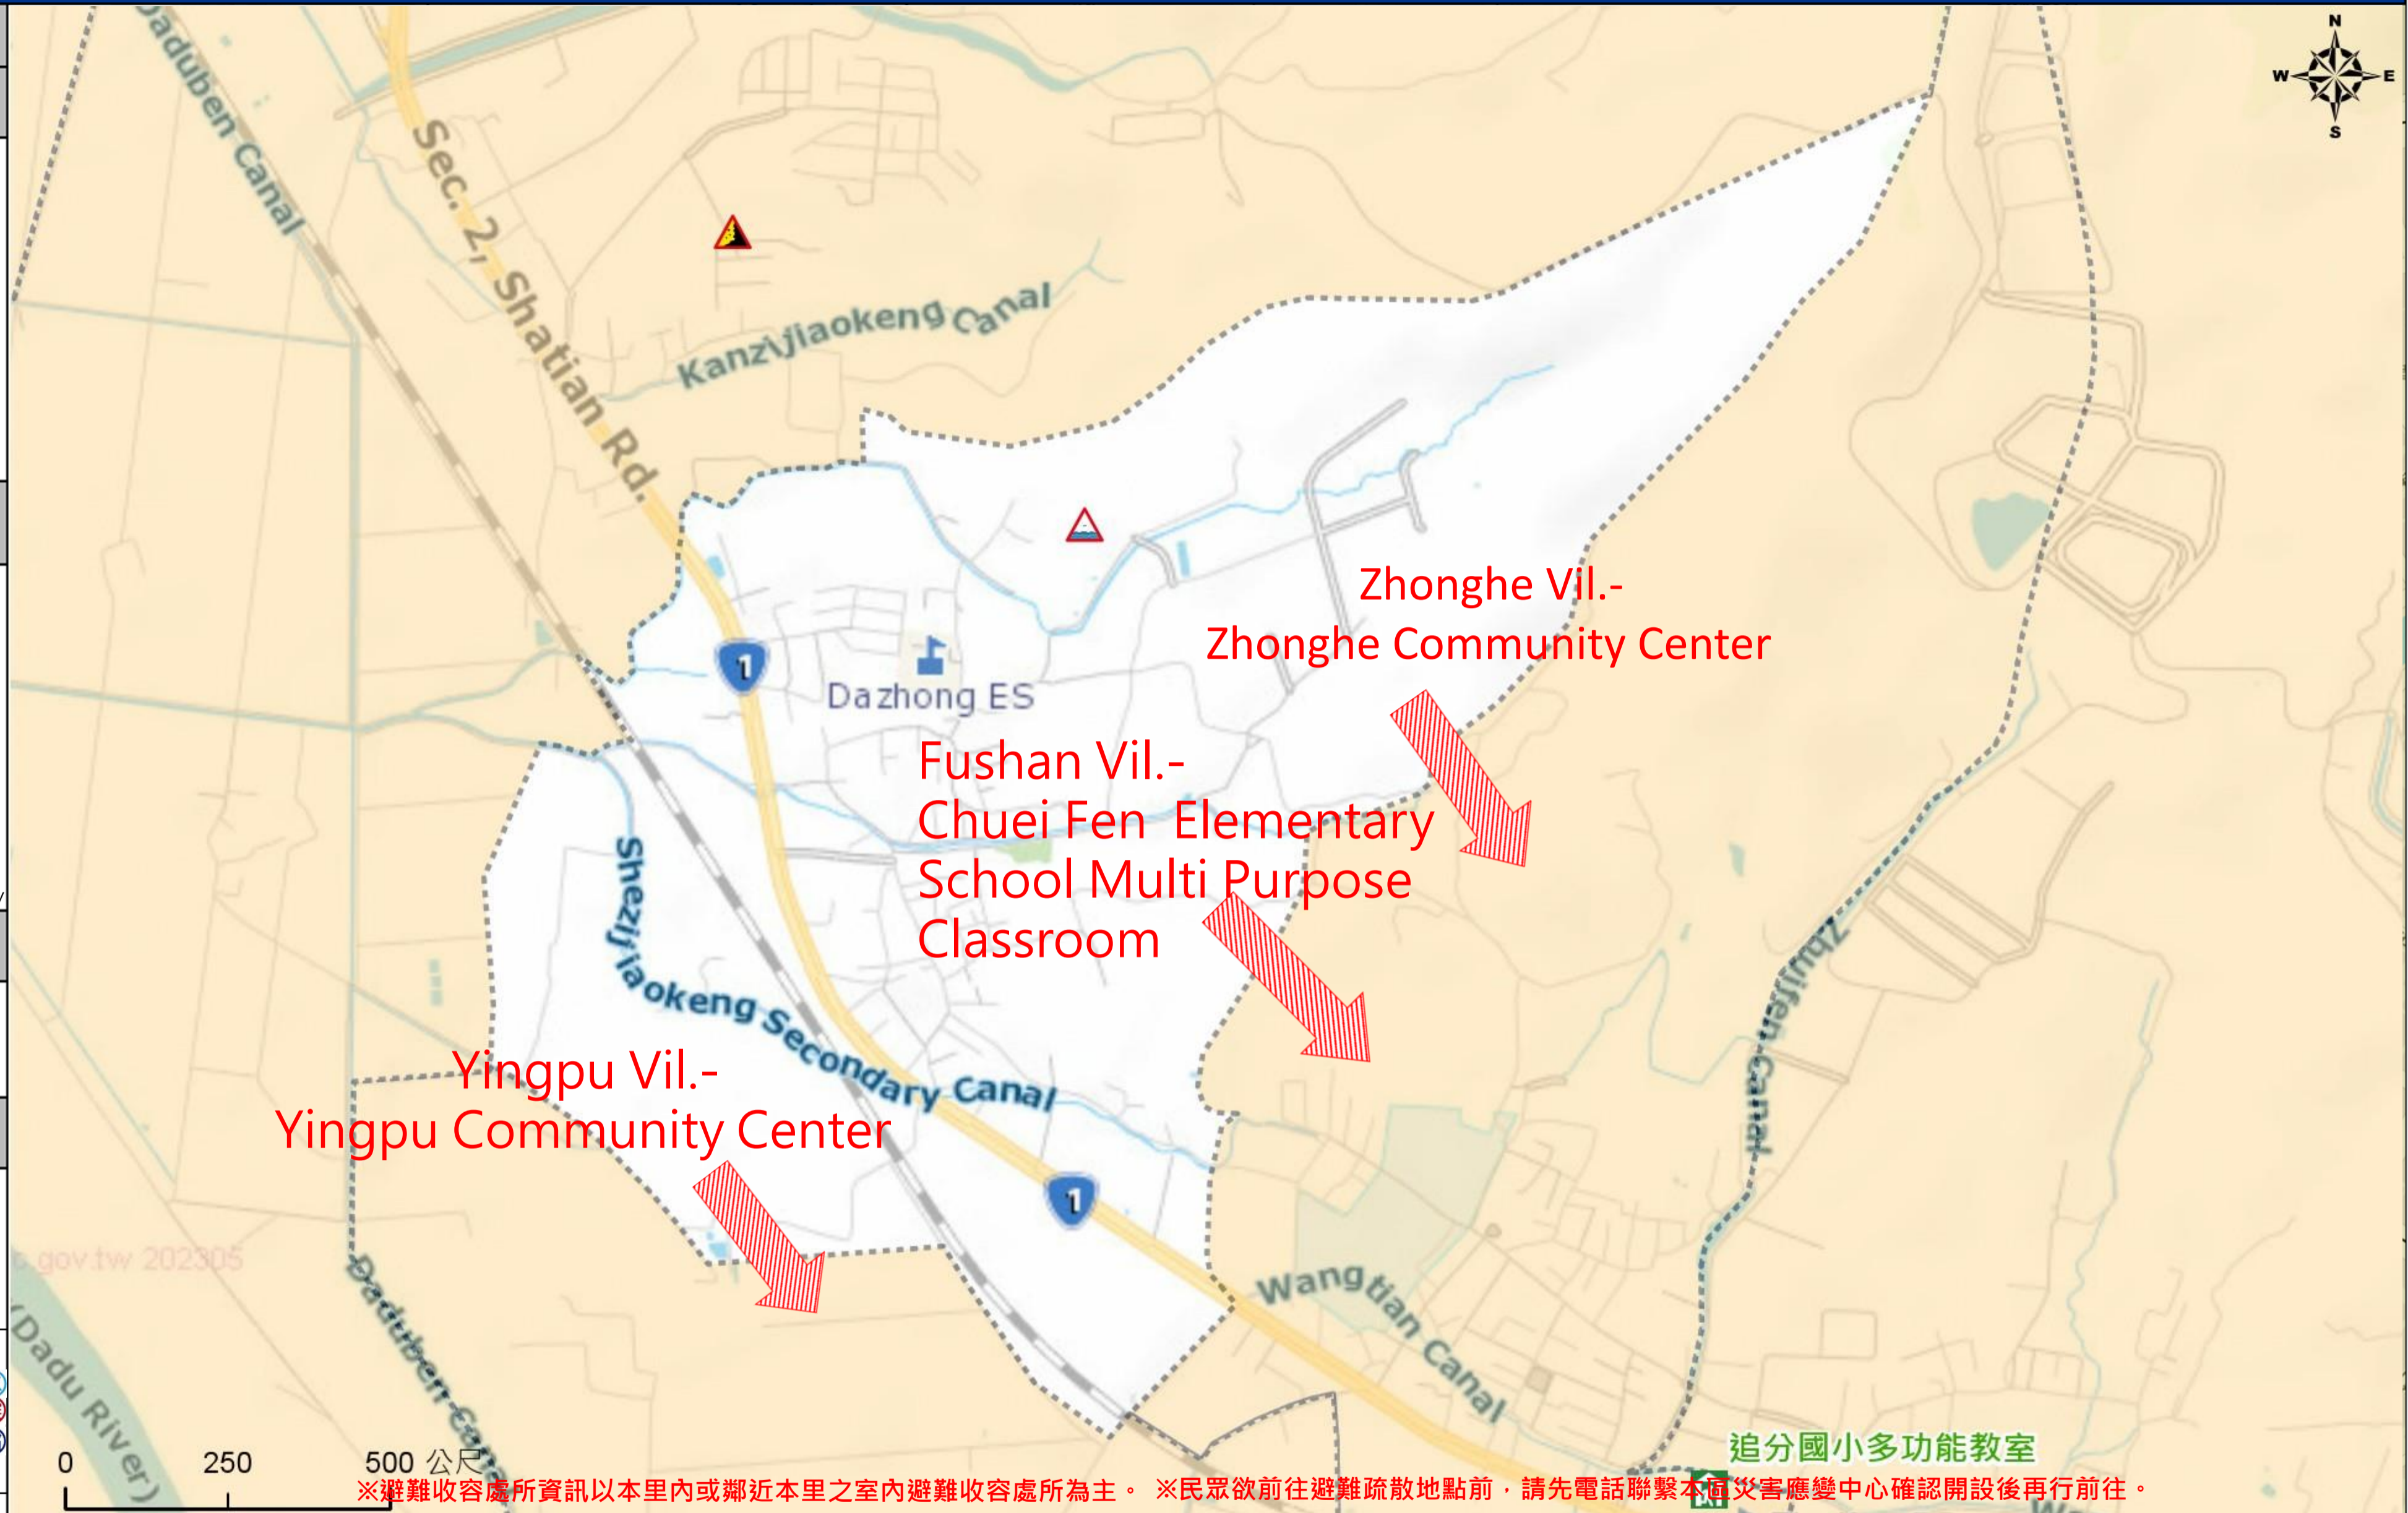

臺中市大肚區社腳里簡易疏散避難地圖 Shejiau Vil., Dadu District, Taichung City Simple Evacuation Map No.6602400-005

防災資訊表 Information Table
災害通報單位 Notification Unit
臺中市災害應變中心 Taichung EOC 04-23811119#567 大肚區災害應變中心Dadu District EOC 04-26991105 警察局烏日分局 Police Department 04-23369595 消防局大肚分隊 Fire Department 04-26992064 1999臺中市民一碼通 Citizen Helpline 1999

直升機停機處 Heliport Info

名稱 :
轄區分隊(電話) :

大肚區區公所2023年8月製作
Made in Aug 2023 by Dadu District, Taichung City

※避難收容處所資訊以本里內或鄰近本里之室內避難收容處所為主。 ※民眾欲前往避難疏散地點前，請先電話聯繫本區災害應變中心確認開設後再行前往。

圖例 legend	防災 Disaster	道路 Road			設施 Facilities			界線 Administrative boundary
	避難疏散方向 Evacuation route	一般道路 Road	省道 Provincial Road	室外避難處所 Outdoor Shelter	室內避難處所 Indoor Shelter	民生物資儲備處所 Material reserve	區行政界線 District level	
歷史淹水點位 History Flooding Point	縣道 County highway	快速道路 Expressway	醫療機構 Medical Facility	警察單位 Police Departmet	消防單位 Fire Department	里行政界線 Village level		
歷史坡地災害 History slope point	國道 Highway	臺灣鐵路 TRA	社福機構(身障) Disabled Persons	社福機構(老人) Elderly welfare institution	社福機構(兒少) Children welfare	臺中市市民防災手冊 Taichung Citizen Disaster Prevention Guide		
	臺灣高鐵 THSR	台中捷運 TMRT	一般護理之家 Nursing Home	災害應變中心 Emergency Operation Center	直升機停機處 Heliport			