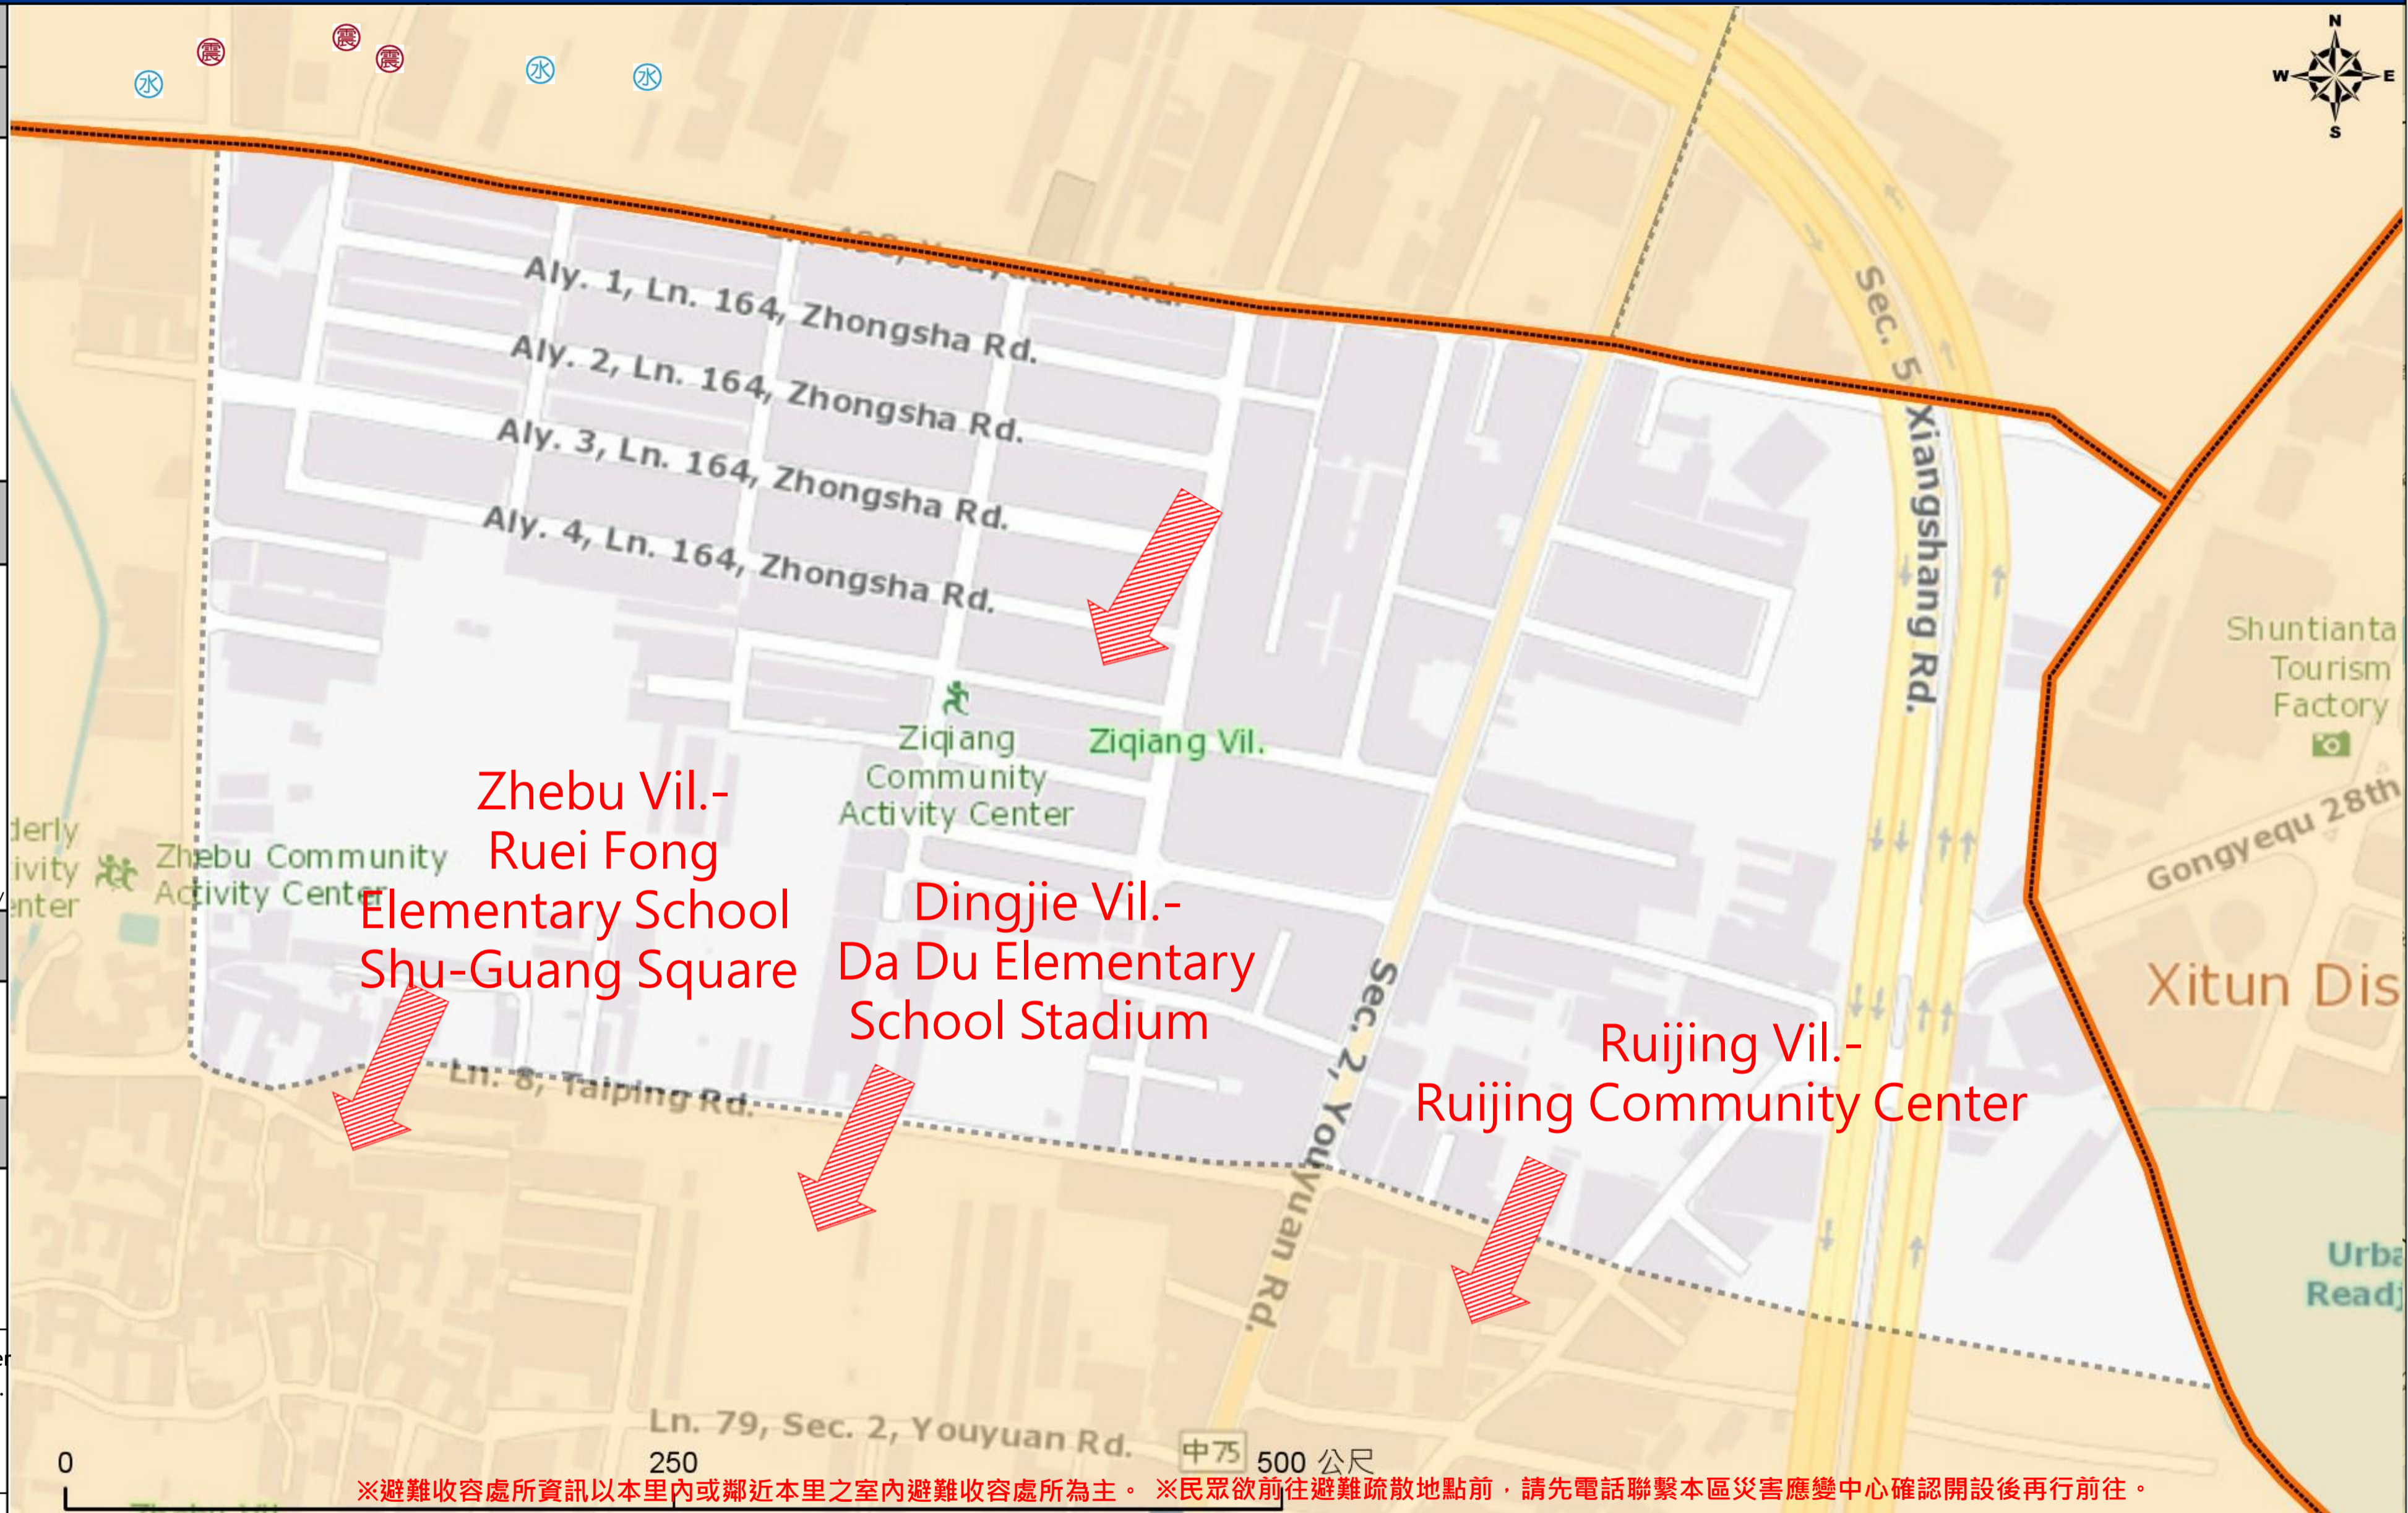

臺中市大肚區自強里簡易疏散避難地圖 Ziqiang Vil., Dadu District, Taichung City Simple Evacuation Map No.6602400-017

防災資訊表 Information Table
災害通報單位 Notification Unit
臺中市災害應變中心 Taichung EOC 04-23811119#567 大肚區災害應變中心Dadu District EOC 04-26991105 警察局烏日分局 Police Department 04-23369595 消防局犁份分隊 Fire Department 04-26318268 1999臺中市民一碼通 Citizen Helpline 1999

緊急聯絡人
Emergency Contact person

里長 Chief of Ziqiang Vil.
LIN,SHUN-AN
電話 Tel. : 04-26916885
手機 Phone Number : 0937-245863

避難收容處所
Evacuation Shelter

名稱(Name) : Ruei Fong Elementary School Shu-Guang Square
地址(add.) : No. 1, Taiping Rd.
聯絡電話(Tel.) : 04-26982198
容納人數(Capacity) : 80(people)

直升機停機處
Heliport Info

名稱 :
轄區分隊(電話) :

大肚區區公所2023年8月製作
Made in Aug 2023 by Dadu District, Taichung City

※避難收容處所資訊以本里內或鄰近本里之室內避難收容處所為主。※民眾欲前往避難疏散地點前，請先電話聯繫本區災害應變中心確認開設後再行前往。

圖例 legend	防災 Disaster	道路 Road		設施 Facilities			界線 Administrative boundary
		避難疏散方向 Evacuation route	一般道路 Road	省道 Provincial Road	室外避難處所 Outdoor Shelter	室內避難處所 Indoor Shelter	民生物資儲備處所 Material reserve
	歷史淹水點位 History Flooding Point	縣道 County highway	快速道路 Expressway	醫療機構 Medical Facility	警察單位 Police Department	消防單位 Fire Department	里行政界線 Village level
	歷史坡地災害 History slope point	國道 Highway	臺灣鐵路 TRA	社福機構(身障) Disabled Persons	社福機構(老人) Elderly welfare institution	社福機構(兒少) Children welfare	臺中市市民防災手冊 Taichung Citizen Disaster Prevention Guide
		臺灣高鐵 THSR	台中捷運 TMRT	一般護理之家 Nursing Home	災害應變中心 Emergency Operation Center	直升機停機處 Heliport	