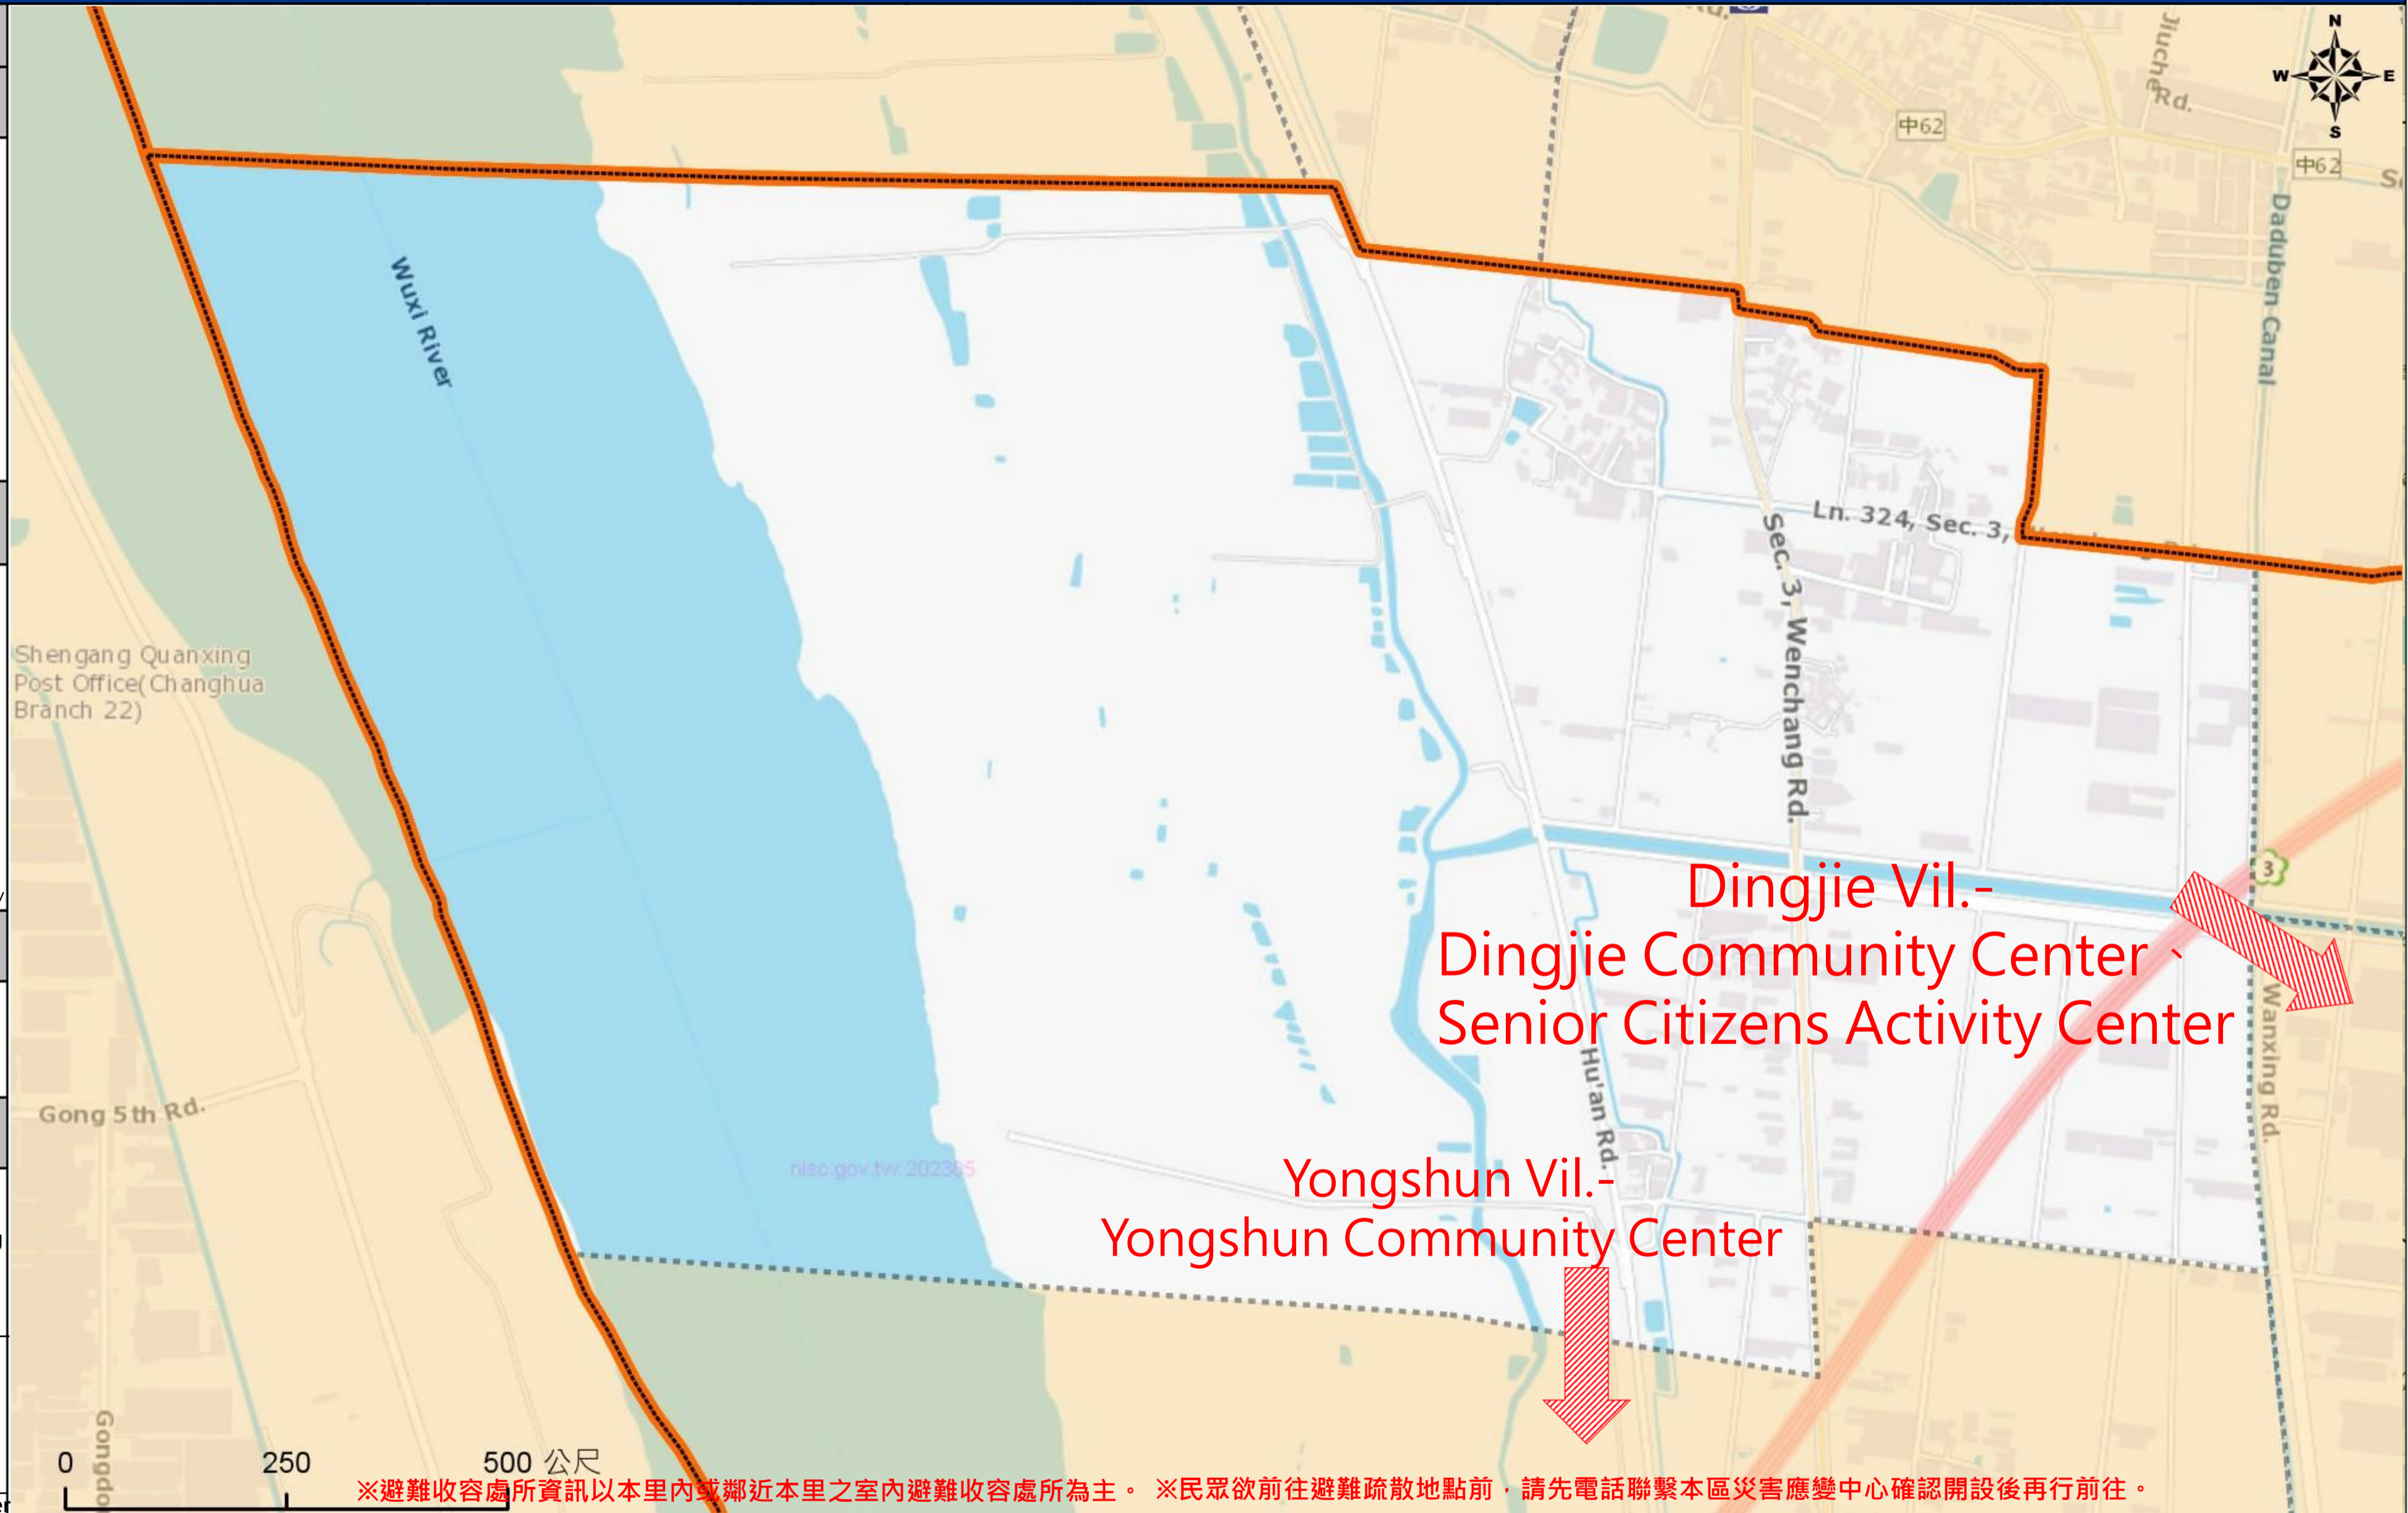

臺中市大肚區成功里簡易疏散避難地圖 Chenggong Vil., Dadu District, Taichung City Simple Evacuation Map No.6602400-012

防災資訊表 Information Table
災害通報單位 Notification Unit
臺中市災害應變中心 Taichung EOC 04-23811119#567
大肚區災害應變中心Dadu District EOC 04-26991105
警察局烏日分局 Police Department 04-23369595
消防局大肚分隊 Fire Department 04-26992064
1999臺中市民一碼通 Citizen Helpline 1999

直升機停機處 Heliport Info

名稱 :
轄區分隊(電話) :

大肚區區公所2023年8月製作
Made in Aug 2023 by Dadu District, Taichung City

※避難收容處所資訊以本里內或鄰近本里之室內避難收容處所為主。 ※民眾欲前往避難疏散地點前，請先電話聯繫本區災害應變中心確認開設後再行前往。

圖例 legend	防災 Disaster	道路 Road		設施 Facilities			界線 Administrative boundary
	避難疏散方向 Evacuation route	一般道路 Road	省道 Provincial Road	室外避難處所 Outdoor Shelter	室內避難處所 Indoor Shelter	民生物資儲備處所 Material reserve	區行政界線 District level
歷史淹水點位 History Flooding Point	縣道 County highway	快速道路 Expressway	醫療機構 Medical Facility	警察單位 Police Departmet	消防單位 Fire Department	里行政界線 Village level	
歷史坡地災害 History slope point	國道 Highway	臺灣鐵路 TRA	社福機構(身障) Disabled Persons	社福機構(老人) Elderly welfare institution	社福機構(兒少) Children welfare	臺中市市民防災手冊 Taichung Citizen Disaster Prevention Guide	
	臺灣高鐵 THSR	台中捷運 TMRT	一般護理之家 Nursing Home	災害應變中心 Emergency Operation Center	直升機停機處 Heliport		