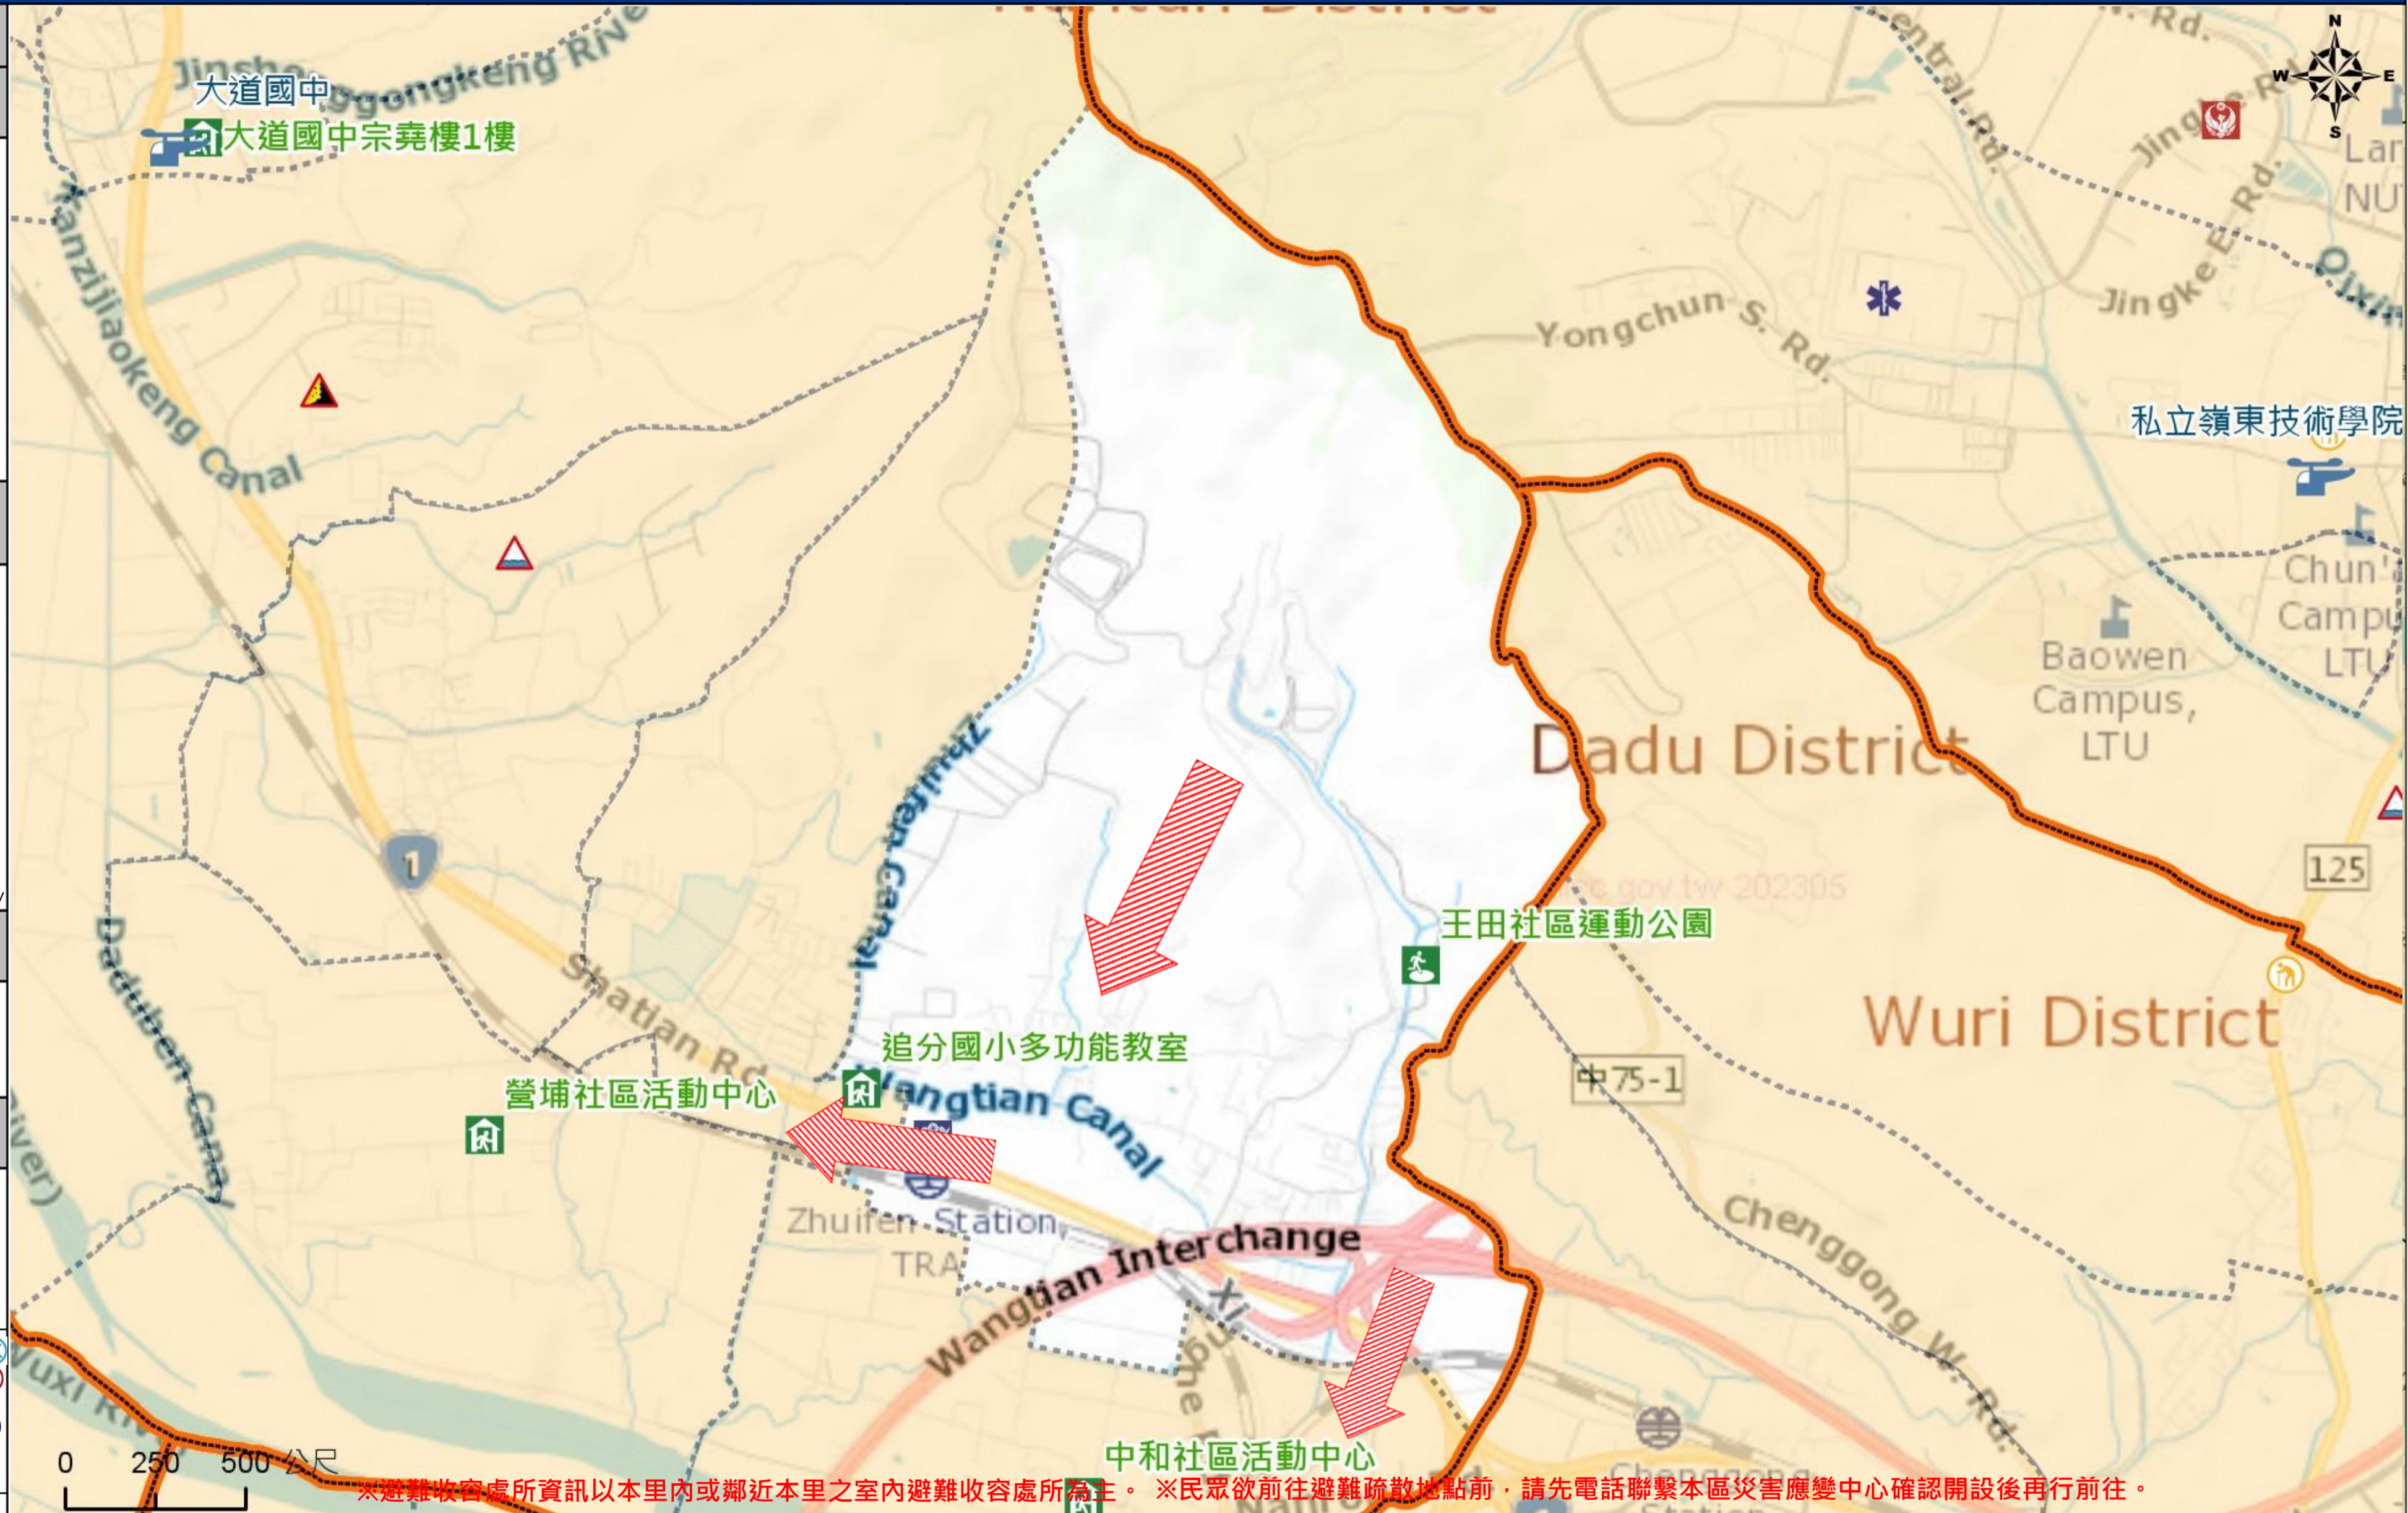

臺中市大肚區王田里簡易疏散避難地圖 Wangtian Vil., Dadu District, Taichung City Simple Evacuation Map No.6602400-001

防災資訊表 Information Table
災害通報單位 Notification Unit
臺中市災害應變中心 Taichung EOC 04-23811119#567 大肚區災害應變中心Dadu District EOC 04-26991105 警察局烏日分局 Police Department 04-23369595 消防局大肚分隊 Fire Department 04-26992064 1999臺中市民一碼通 Citizen Helpline 1999

直升機停機處
Heliport Info

名稱 :
轄區分隊(電話) :

大肚區區公所2023年8月製作
Made in Aug 2023 by Dadu District, Taichung City

圖例 legend	防災 Disaster	道路 Road		設施 Facilities			界線 Administrative boundary
	避難疏散方向 Evacuation route	一般道路 Road	省道 Provincial Road	室外避難處所 Outdoor Shelter	室內避難處所 Indoor Shelter	民生物資儲備處所 Material reserve	區行政界線 District level
歷史淹水點位 History Flooding Point	縣道 County highway	快速道路 Expressway	醫療機構 Medical Facility	警察單位 Police Departmet	消防單位 Fire Department	里行政界線 Village level	
歷史坡地災害 History slope point	國道 Highway	臺灣鐵路 TRA	社福機構(身障) Disabled Persons	社福機構(老人) Elderly welfare institution	社福機構(兒少) Children welfare	臺中市市民防災手冊 Taichung Citizen Disaster Prevention Guide	
	臺灣高鐵 THSR	台中捷運 TMRT	一般護理之家 Nursing Home	災害應變中心 Emergency Operation Center	直升機停機處 Heliport		