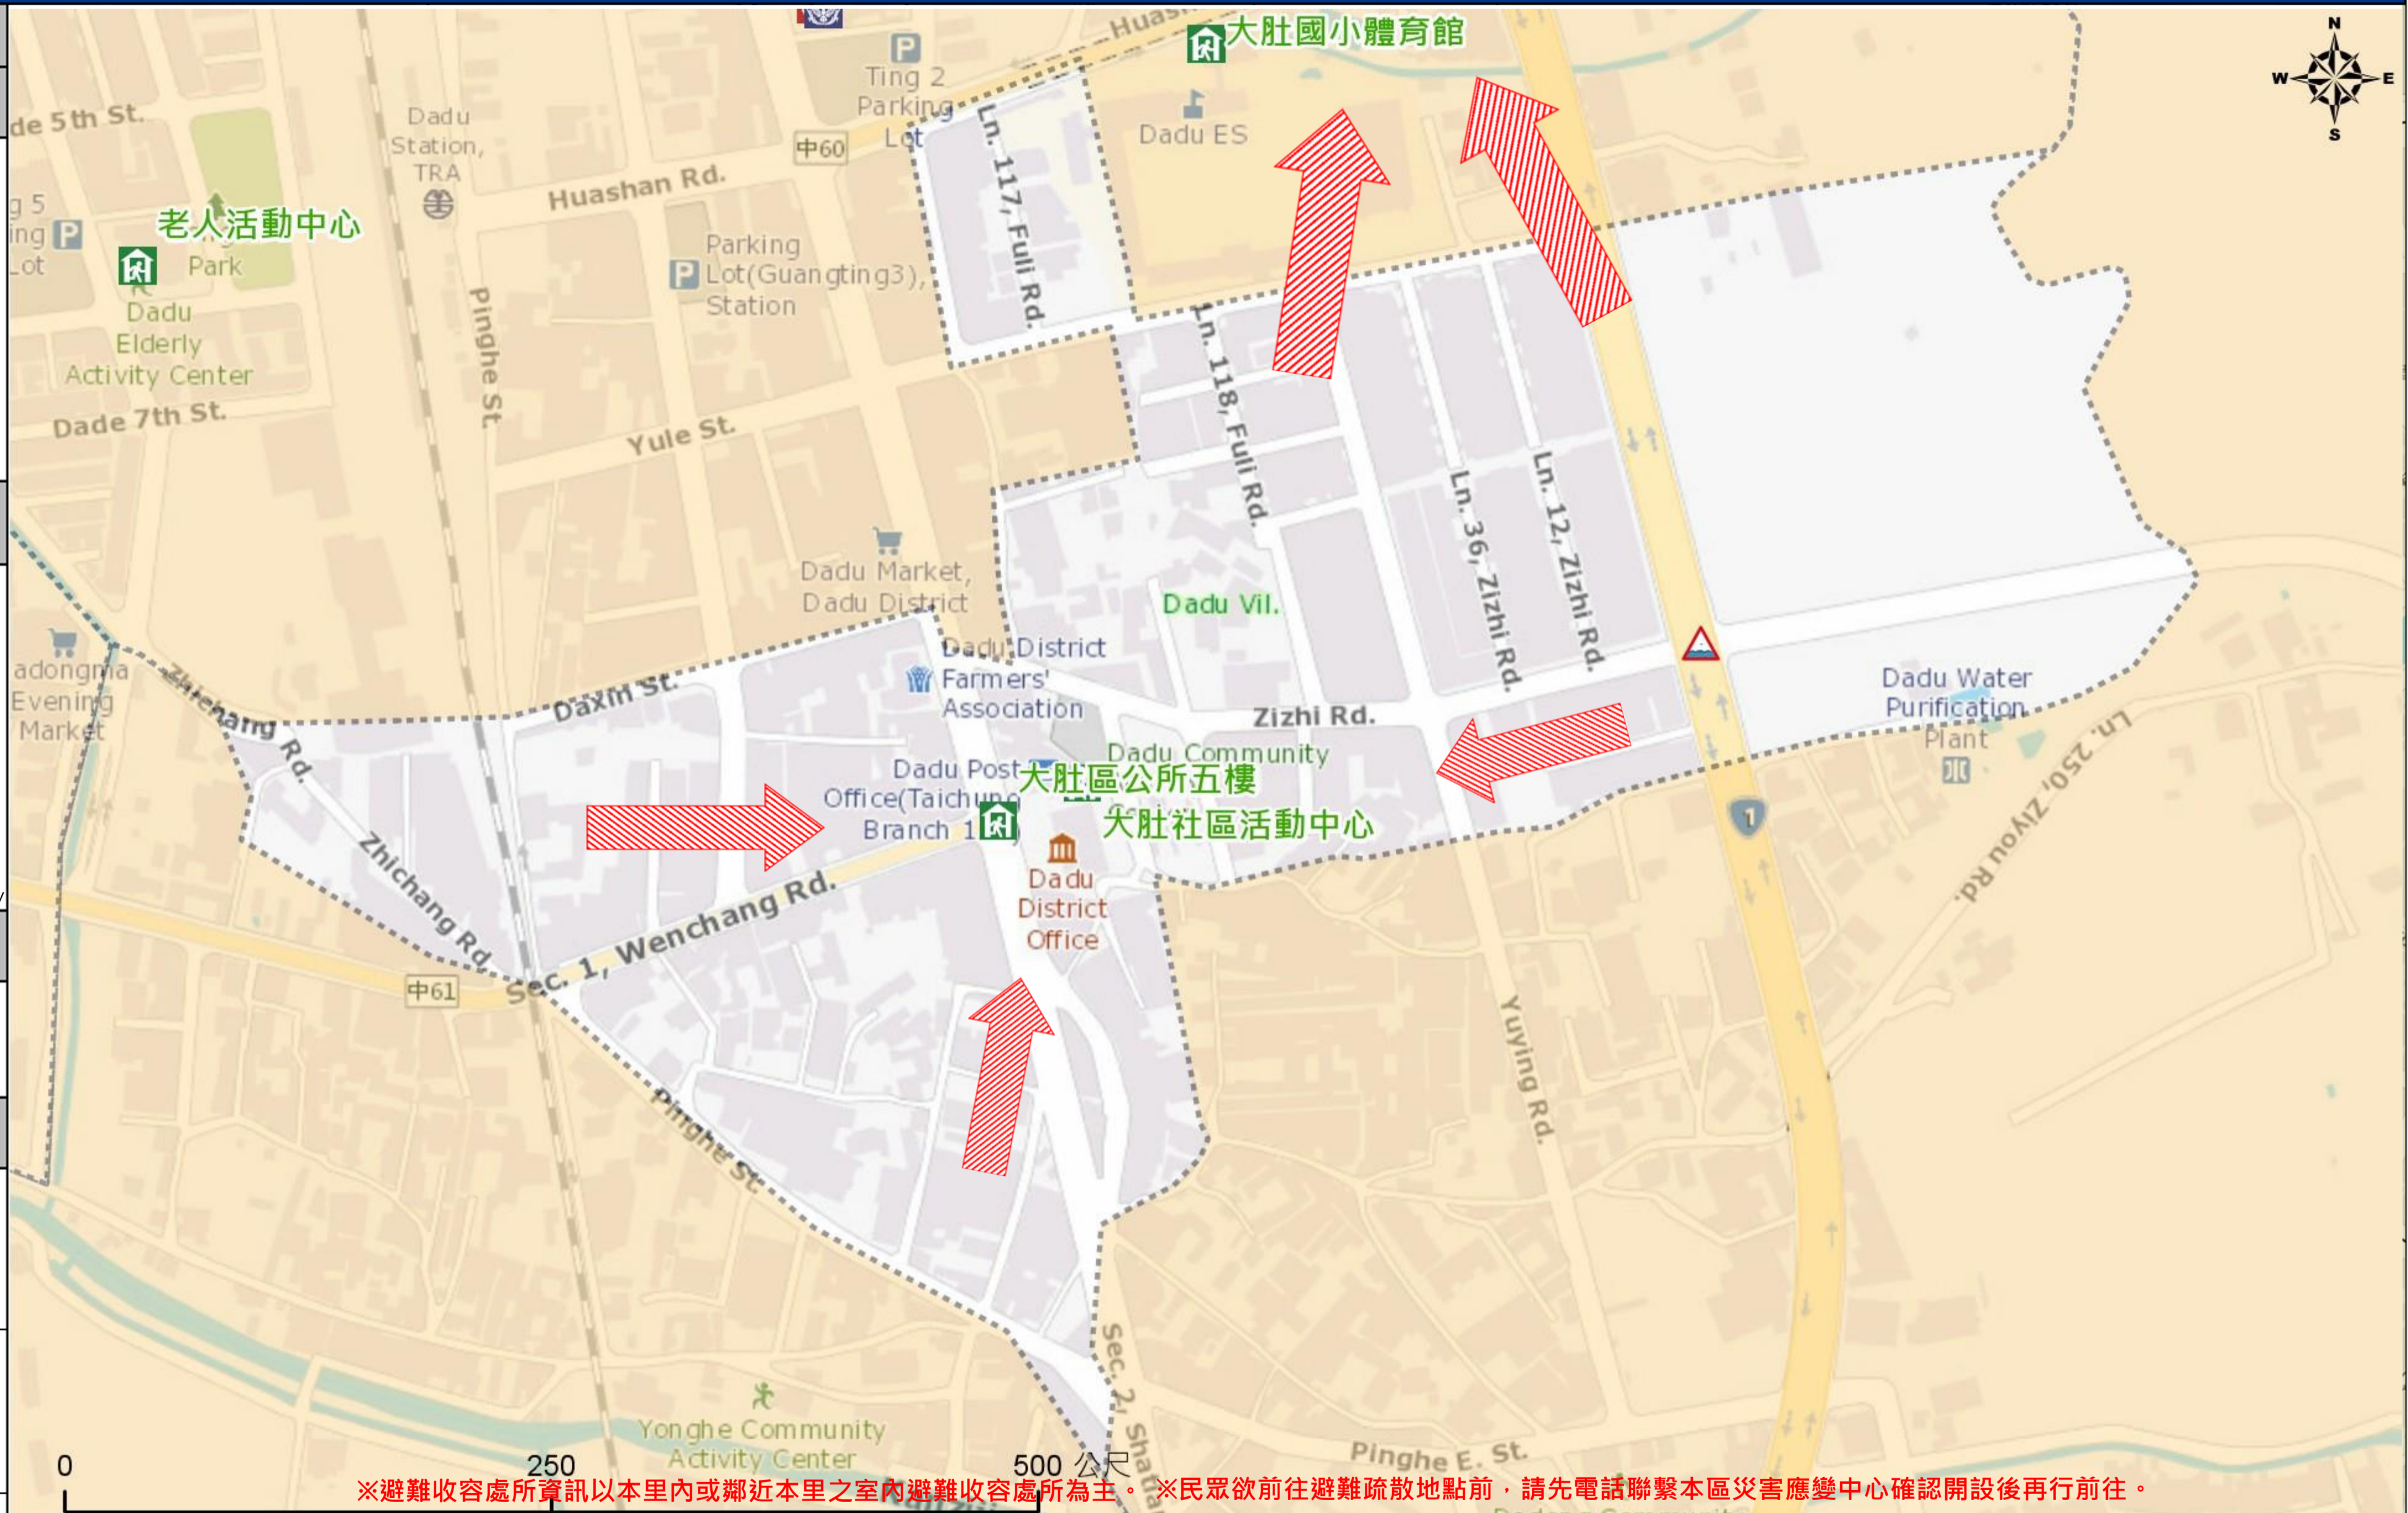

臺中市大肚區大肚里簡易疏散避難地圖 Dadu Vil., Dadu District, Taichung City Simple Evacuation Map No.6602400-008

防災資訊表 Information Table
災害通報單位 Notification Unit
臺中市災害應變中心 Taichung EOC 04-23811119#567 大肚區災害應變中心Dadu District EOC 04-26991105 警察局烏日分局 Police Department 04-23369595 消防局大肚分隊 Fire Department 04-26992064 1999臺中市民一碼通 Citizen Helpline 1999

直升機停機處 Heliport Info

名稱 :
轄區分隊(電話) :

大肚區公所2023年8月製作
Made in Aug 2023 by Dadu District, Taichung City

※避難收容處所資訊以本里內或鄰近本里之室內避難收容處所為主。※民眾欲前往避難疏散地點前，請先電話聯繫本區災害應變中心確認開設後再行前往。

圖例 legend	防災 Disaster	道路 Road		設施 Facilities			界線 Administrative boundary
	避難疏散方向 Evacuation route	一般道路 Road	省道 Provincial Road	室外避難處所 Outdoor Shelter	室內避難處所 Indoor Shelter	民生物資儲備處所 Material reserve	區行政界線 District level
歷史淹水點位 History Flooding Point	縣道 County highway	快速道路 Expressway	醫療機構 Medical Facility	警察單位 Police Department	消防單位 Fire Department	里行政界線 Village level	
歷史坡地災害 History slope point	國道 Highway	臺灣鐵路 TRA	社福機構(身障) Disabled Persons	社福機構(老人) Elderly welfare institution	社福機構(兒少) Children welfare	臺中市民防防災手冊 Taichung Citizen Disaster Prevention Guide	
	臺灣高鐵 THSR	台中捷運 TMRT	一般護理之家 Nursing Home	災害應變中心 Emergency Operation Center	直升機停機處 Heliport		