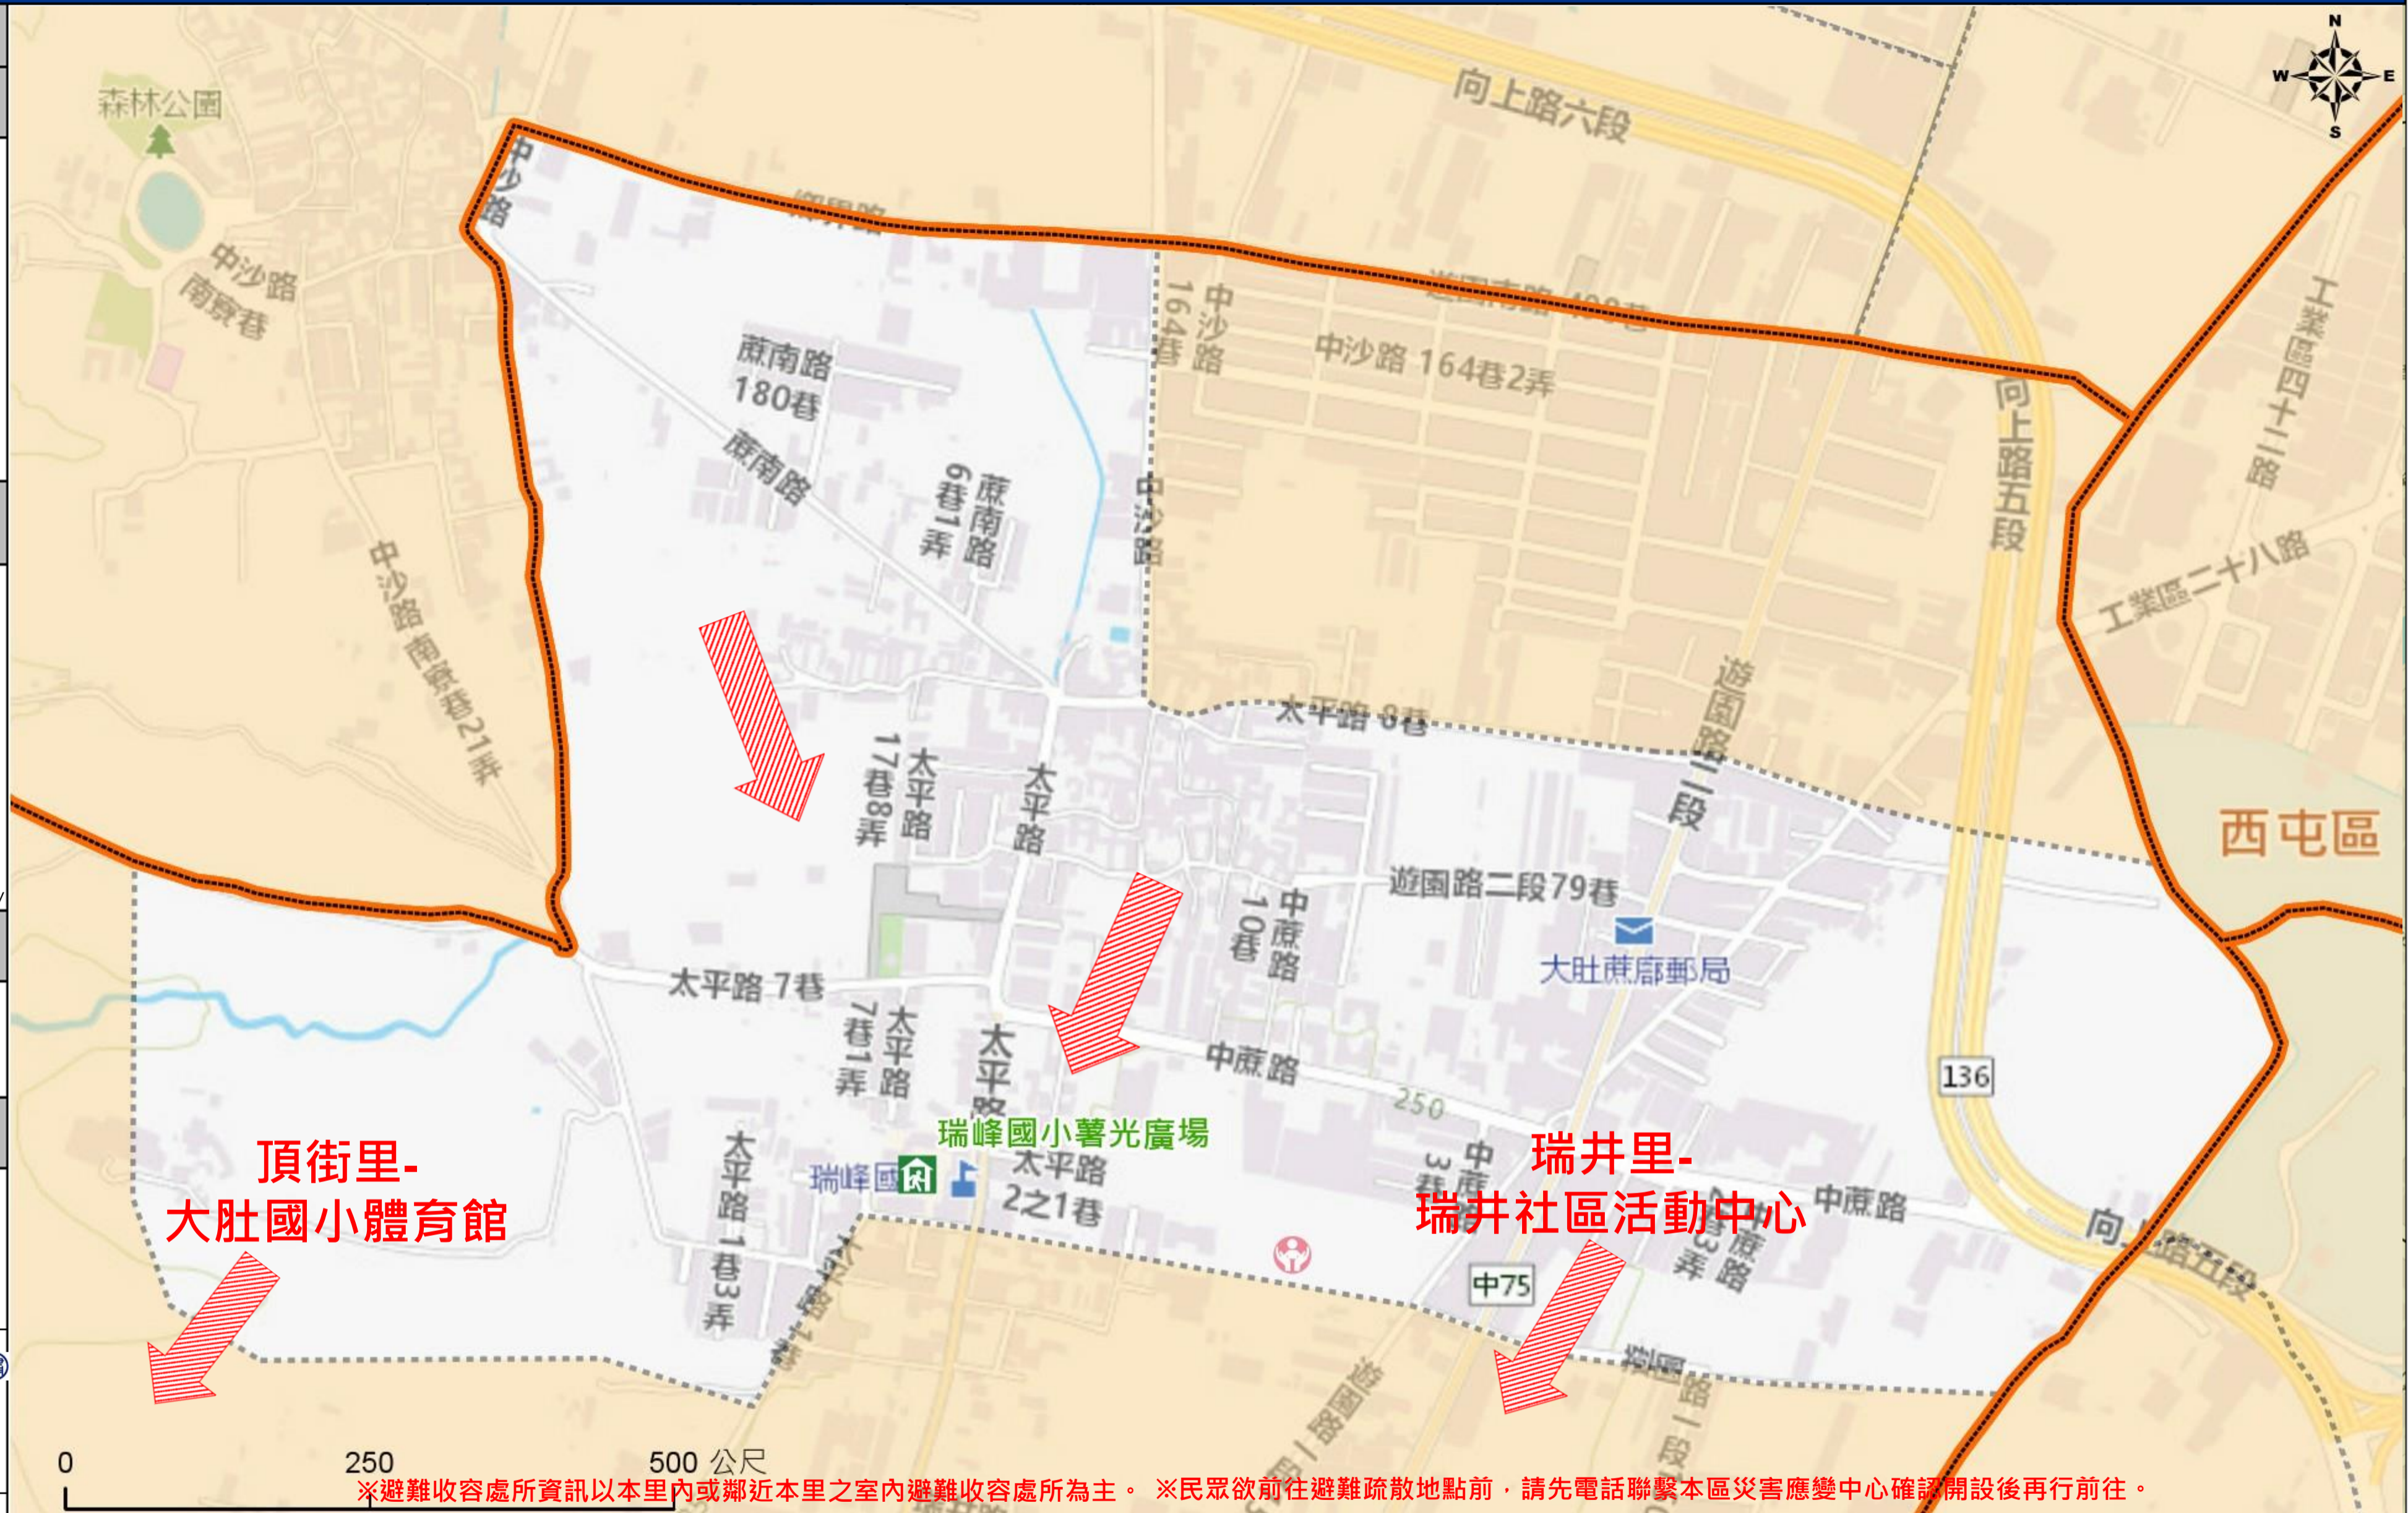

臺中市大肚區蔗廊里簡易疏散避難地圖 Zhebu Vil., Dadu District, Taichung City Simple Evacuation Map No.6602400-016

防災資訊表
Information Table

災害通報單位
Notification Unit

臺中市災害應變中心 Taichung EOC
04-23811119#567

大肚區災害應變中心 Dadu District EOC
04-26991105

警察局烏日分局 Police Department
04-23369595

消防局犁份分隊 Fire Department
04-26318268

1999臺中市民一碼通 Citizen Helpline
1999

防災資訊網站
Emergency Information website

經濟部水利署防災資訊服務網
Water Resources Agency, Ministry of Economic Affairs
<https://fhy.wra.gov.tw/fhyv2/>

行政院農委會土石流防災資訊網
Debris Flow Disaster Prevention Information
<https://246.swcb.gov.tw/>

NCDR災害情資網
National Science and Technology Center for Disaster Reduction
<https://ceocdss.ncdr.nat.gov.tw/>

臺中市政府水利局防災資訊網
Water Resources Bureau of Taichung City Government
<https://wrbeochi.taichung.gov.tw/TCSAFE/>

緊急聯絡人
Emergency Contact person

里長 Chief of Zhebu Vil.
童麗香 TUNG,LI-HSIANG
電話 Tel. : 04-26916166
手機 Phone Number : 0919-817169

避難收容處所
Evacuation Shelter

名稱(Name) : 瑞峰國小薯光廣場
地址(add.) : 太平路1號
聯絡電話(Tel.) : 04-26982198
容納人數(Capacity) : 80人

名稱(Name) : 瑞井社區活動中心
地址(add.) : 瑞井路62巷14之1號
聯絡電話(Tel.) : 04-26916310
容納人數(Capacity) : 80人

名稱(Name) : 大肚國小體育館
地址(add.) : 華山路77號
聯絡電話(Tel.) : 04-26992016
容納人數(Capacity) : 120人

直升機停機處
Heliport Info

名稱 :
轄區分隊(電話) :

大肚區區公所2023年8月製作
Made in Aug 2023 by Dadu District, Taichung City

*避難收容處所資訊以本里內或鄰近本里之室內避難收容處所為主。*民眾欲前往避難疏散地點前，請先電話聯繫本區災害應變中心確認開設後再行前往。

圖例 legend	防災 Disaster	道路 Road	設施 Facilities	界線 Administrative boundary
	避難疏散方向 Evacuation route	一般道路 Road	室外避難處所 Outdoor Shelter	區行政界線 District level
	歷史淹水點位 History Flooding Point	縣道 County highway	醫療機構 Medical Facility	里行政界線 Village level
	歷史坡地災害 History slope point	國道 Highway	社福機構(身障) Disabled Persons	民生物資儲備處所 Material reserve
		省道 Provincial Road	警察單位 Police Department	消防單位 Fire Department
		快速道路 Expressway	社福機構(老人) Elderly welfare institution	社福機構(兒少) Children welfare
		臺灣鐵路 TRA	災害應變中心 Emergency Operation Center	直升機停機處 Heliport
		臺灣高鐵 THSR	一般護理之家 Nursing Home	
		台中捷運 TMRT		

臺中市市民防災手冊
Taichung Citizen Disaster Prevention Guide