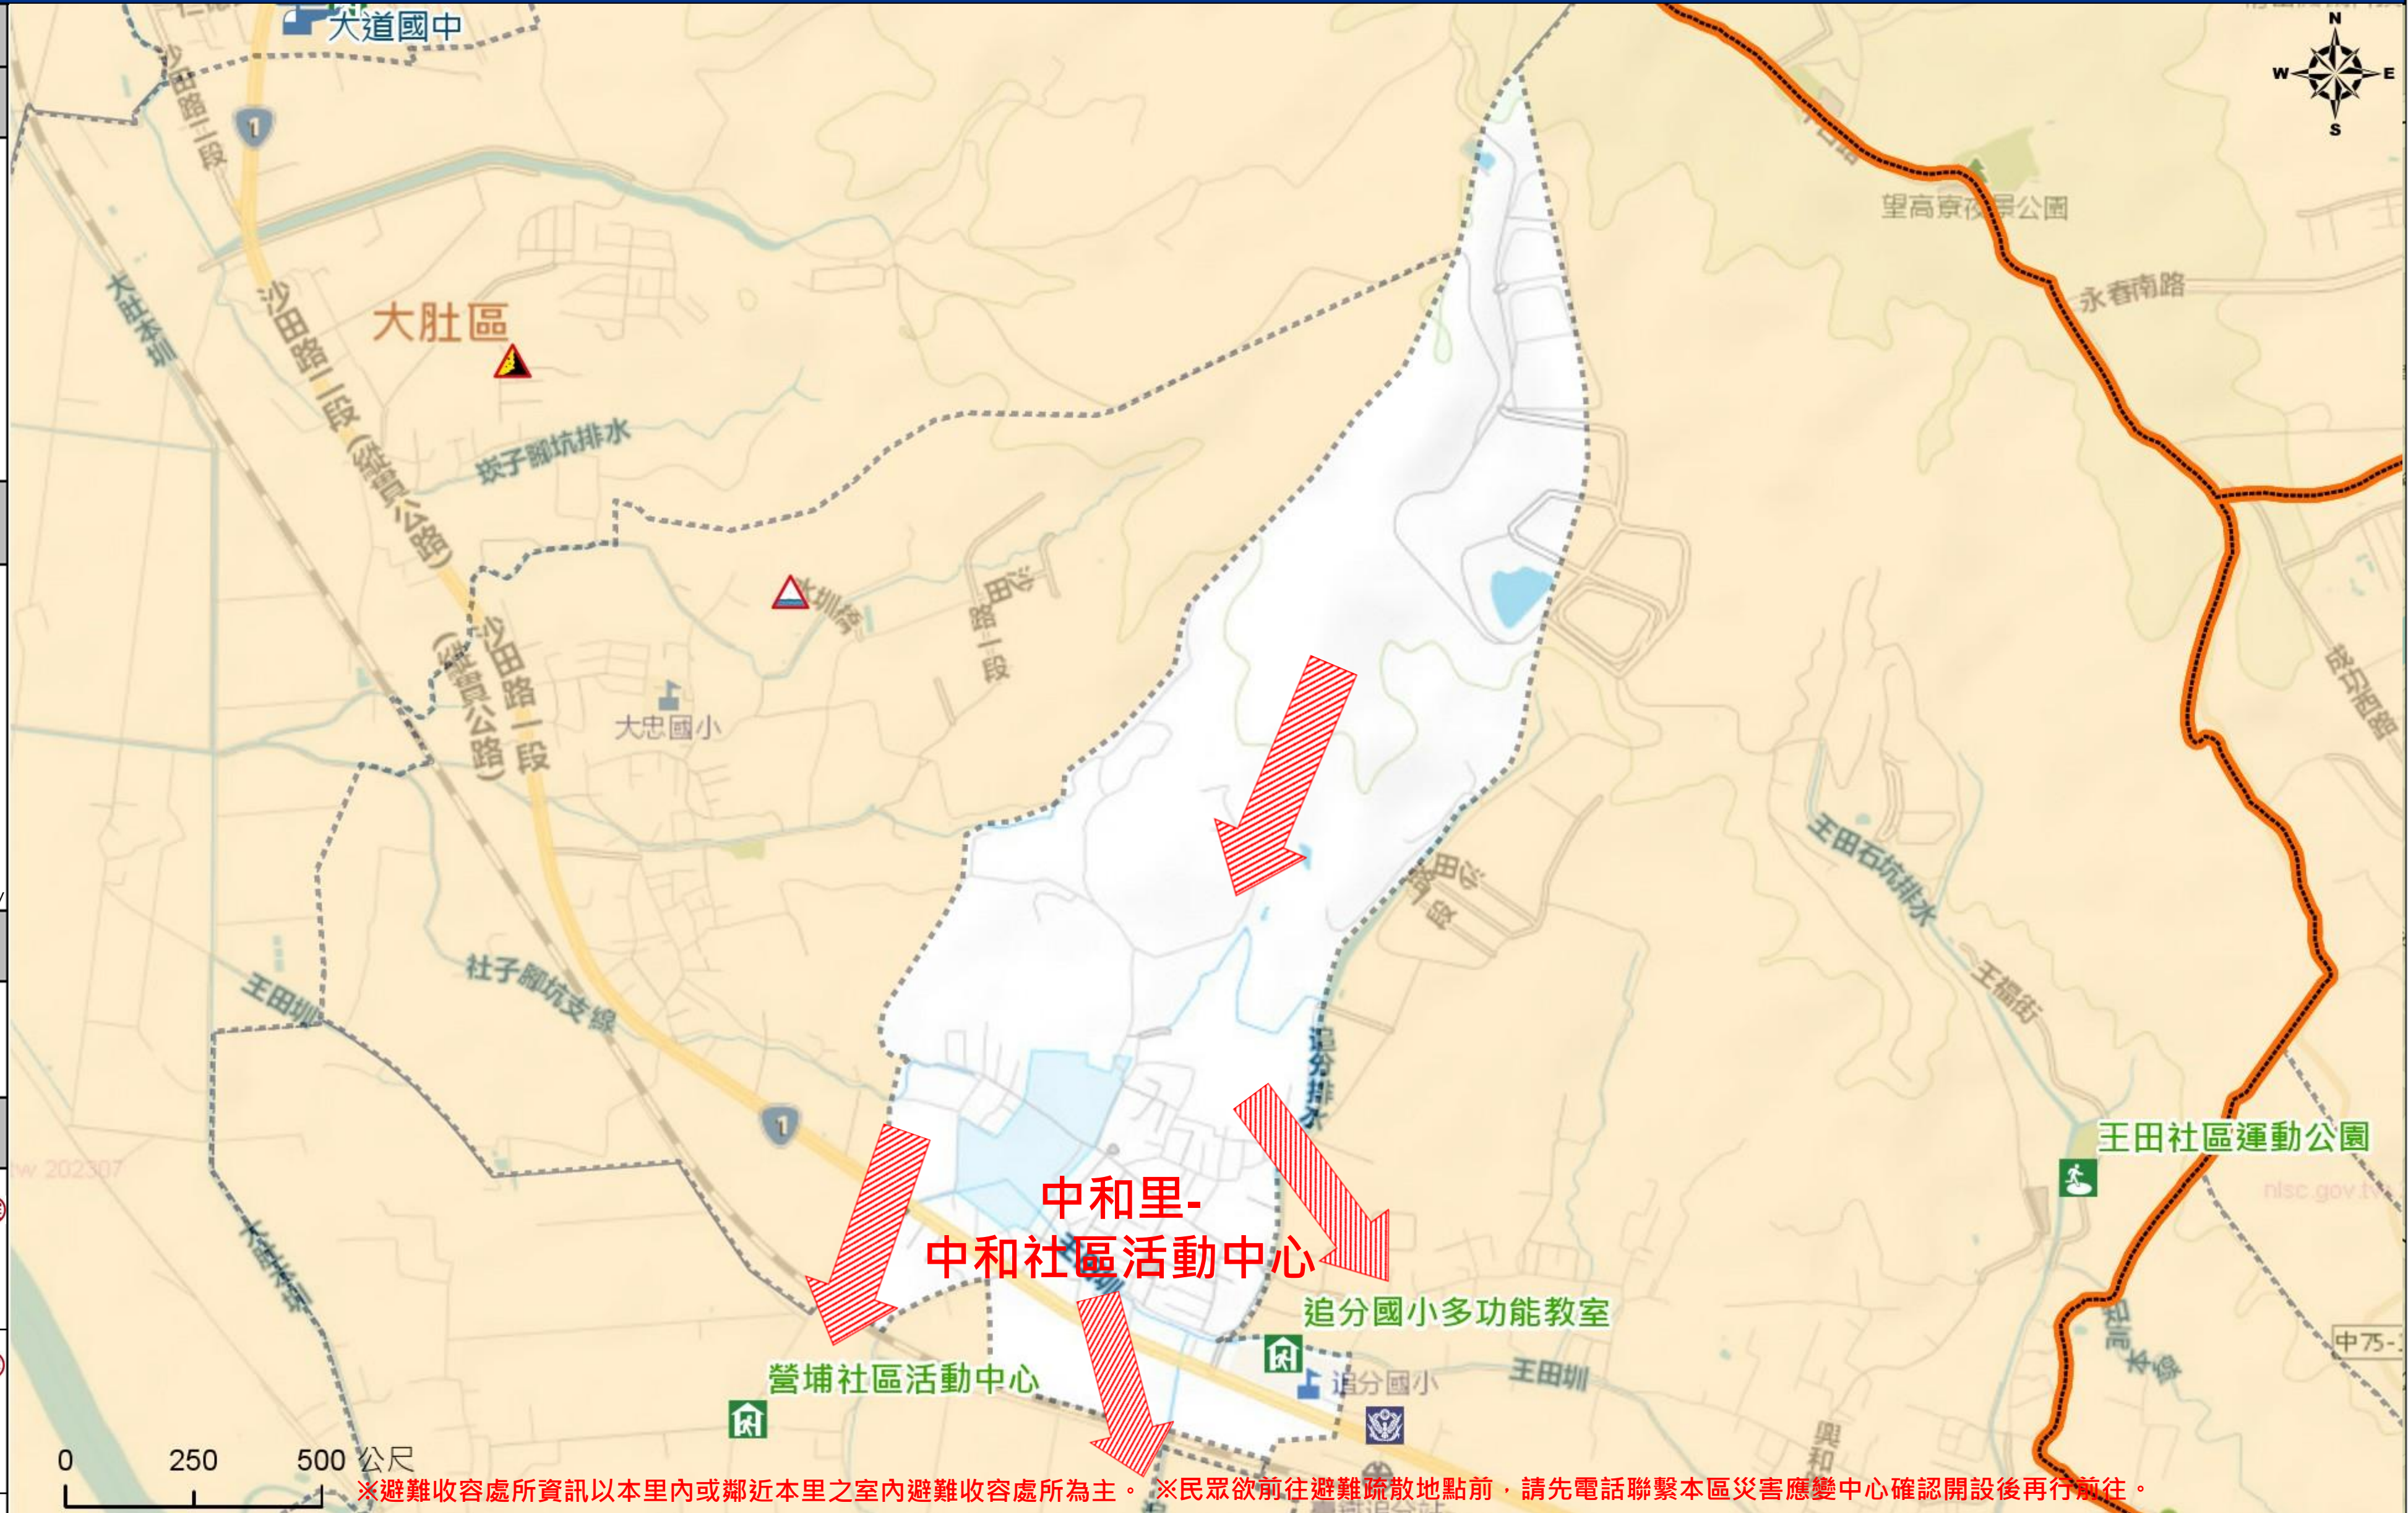

臺中市大肚區福山里簡易疏散避難地圖 Fushan Vil., Dadu District, Taichung City Simple Evacuation Map No.6602400-003

防災資訊表 Information Table
災害通報單位 Notification Unit
臺中市災害應變中心 Taichung EOC 04-23811119#567 大肚區災害應變中心Dadu District EOC 04-26991105 警察局烏日分局 Police Department 04-23369595 消防局大肚分隊 Fire Department 04-26992064 1999臺中市民一碼通 Citizen Helpline 1999

防災資訊網站
Emergency Information website

經濟部水利署防災資訊服務網 Water Resources Agency, Ministry of Economic Affairs https://fhy.wra.gov.tw/fhyv2/
行政院農委會土石流防災資訊網 Debris Flow Disaster Prevention Information https://246.swcb.gov.tw/
NCDR災害情資網 National Science and Technology Center for Disaster Reduction https://ceodss.ncdr.nat.gov.tw/
臺中市政府水利局防災資訊網 Water Resources Bureau of Taichung City Government https://wrbeochi.taichung.gov.tw/TCSAFEp/

緊急聯絡人
Emergency Contact person

里長 Chief of Fushan Vil.
林弘岳 LIN,HUNG-YUEH
電話 Tel. : 04-26931618
手機 Phone Number : 0985-602269

避難收容處所
Evacuation Shelter

名稱(Name)：追分國小多功能教室
地址(add.)：沙田路一段364號
聯絡電話(Tel.)：04-26932604#210
容納人數(Capacity)：100人

名稱(Name)：中和社區活動中心
地址(add.)：南榮路299號
聯絡電話(Tel.)：04-26933265
容納人數(Capacity)：100人

名稱(Name)：營埔社區活動中心
地址(add.)：營埔二街52號
聯絡電話(Tel.)：04-26991105#167
容納人數(Capacity)：100人

直升機停機處
Heliport Info

名稱：
轄區分隊(電話)：

※避難收容處所資訊以本里內或鄰近本里之室內避難收容處所為主。※民眾欲前往避難疏散地點前，請先電話聯繫本區災害應變中心確認開設後再行前往。

圖例 legend	防災 Disaster	道路 Road		設施 Facilities			界線 Administrative boundary	
		避難疏散方向 Evacuation route	一般道路 Road	省道 Provincial Road	室外避難處所 Outdoor Shelter	室內避難處所 Indoor Shelter	民生物資儲備處所 Material reserve	區行政界線 District level
	歷史淹水點位 History Flooding Point	縣道 County highway	快速道路 Expressway	醫療機構 Medical Facility	警察單位 Police Departmet	消防單位 Fire Department	里行政界線 Village level	
	歷史坡地災害 History slope point	國道 Highway	臺灣鐵路 TRA	社福機構(身障) Disabled Persons	社福機構(老人) Elderly welfare institution	社福機構(兒少) Children welfare	臺中市市民防災手冊 Taichung Citizen Disaster Prevention Guide	
		臺灣高鐵 THSR	台中捷運 TMRT	一般護理之家 Nursing Home	災害應變中心 Emergency Operation Center	直升機停機處 Heliport