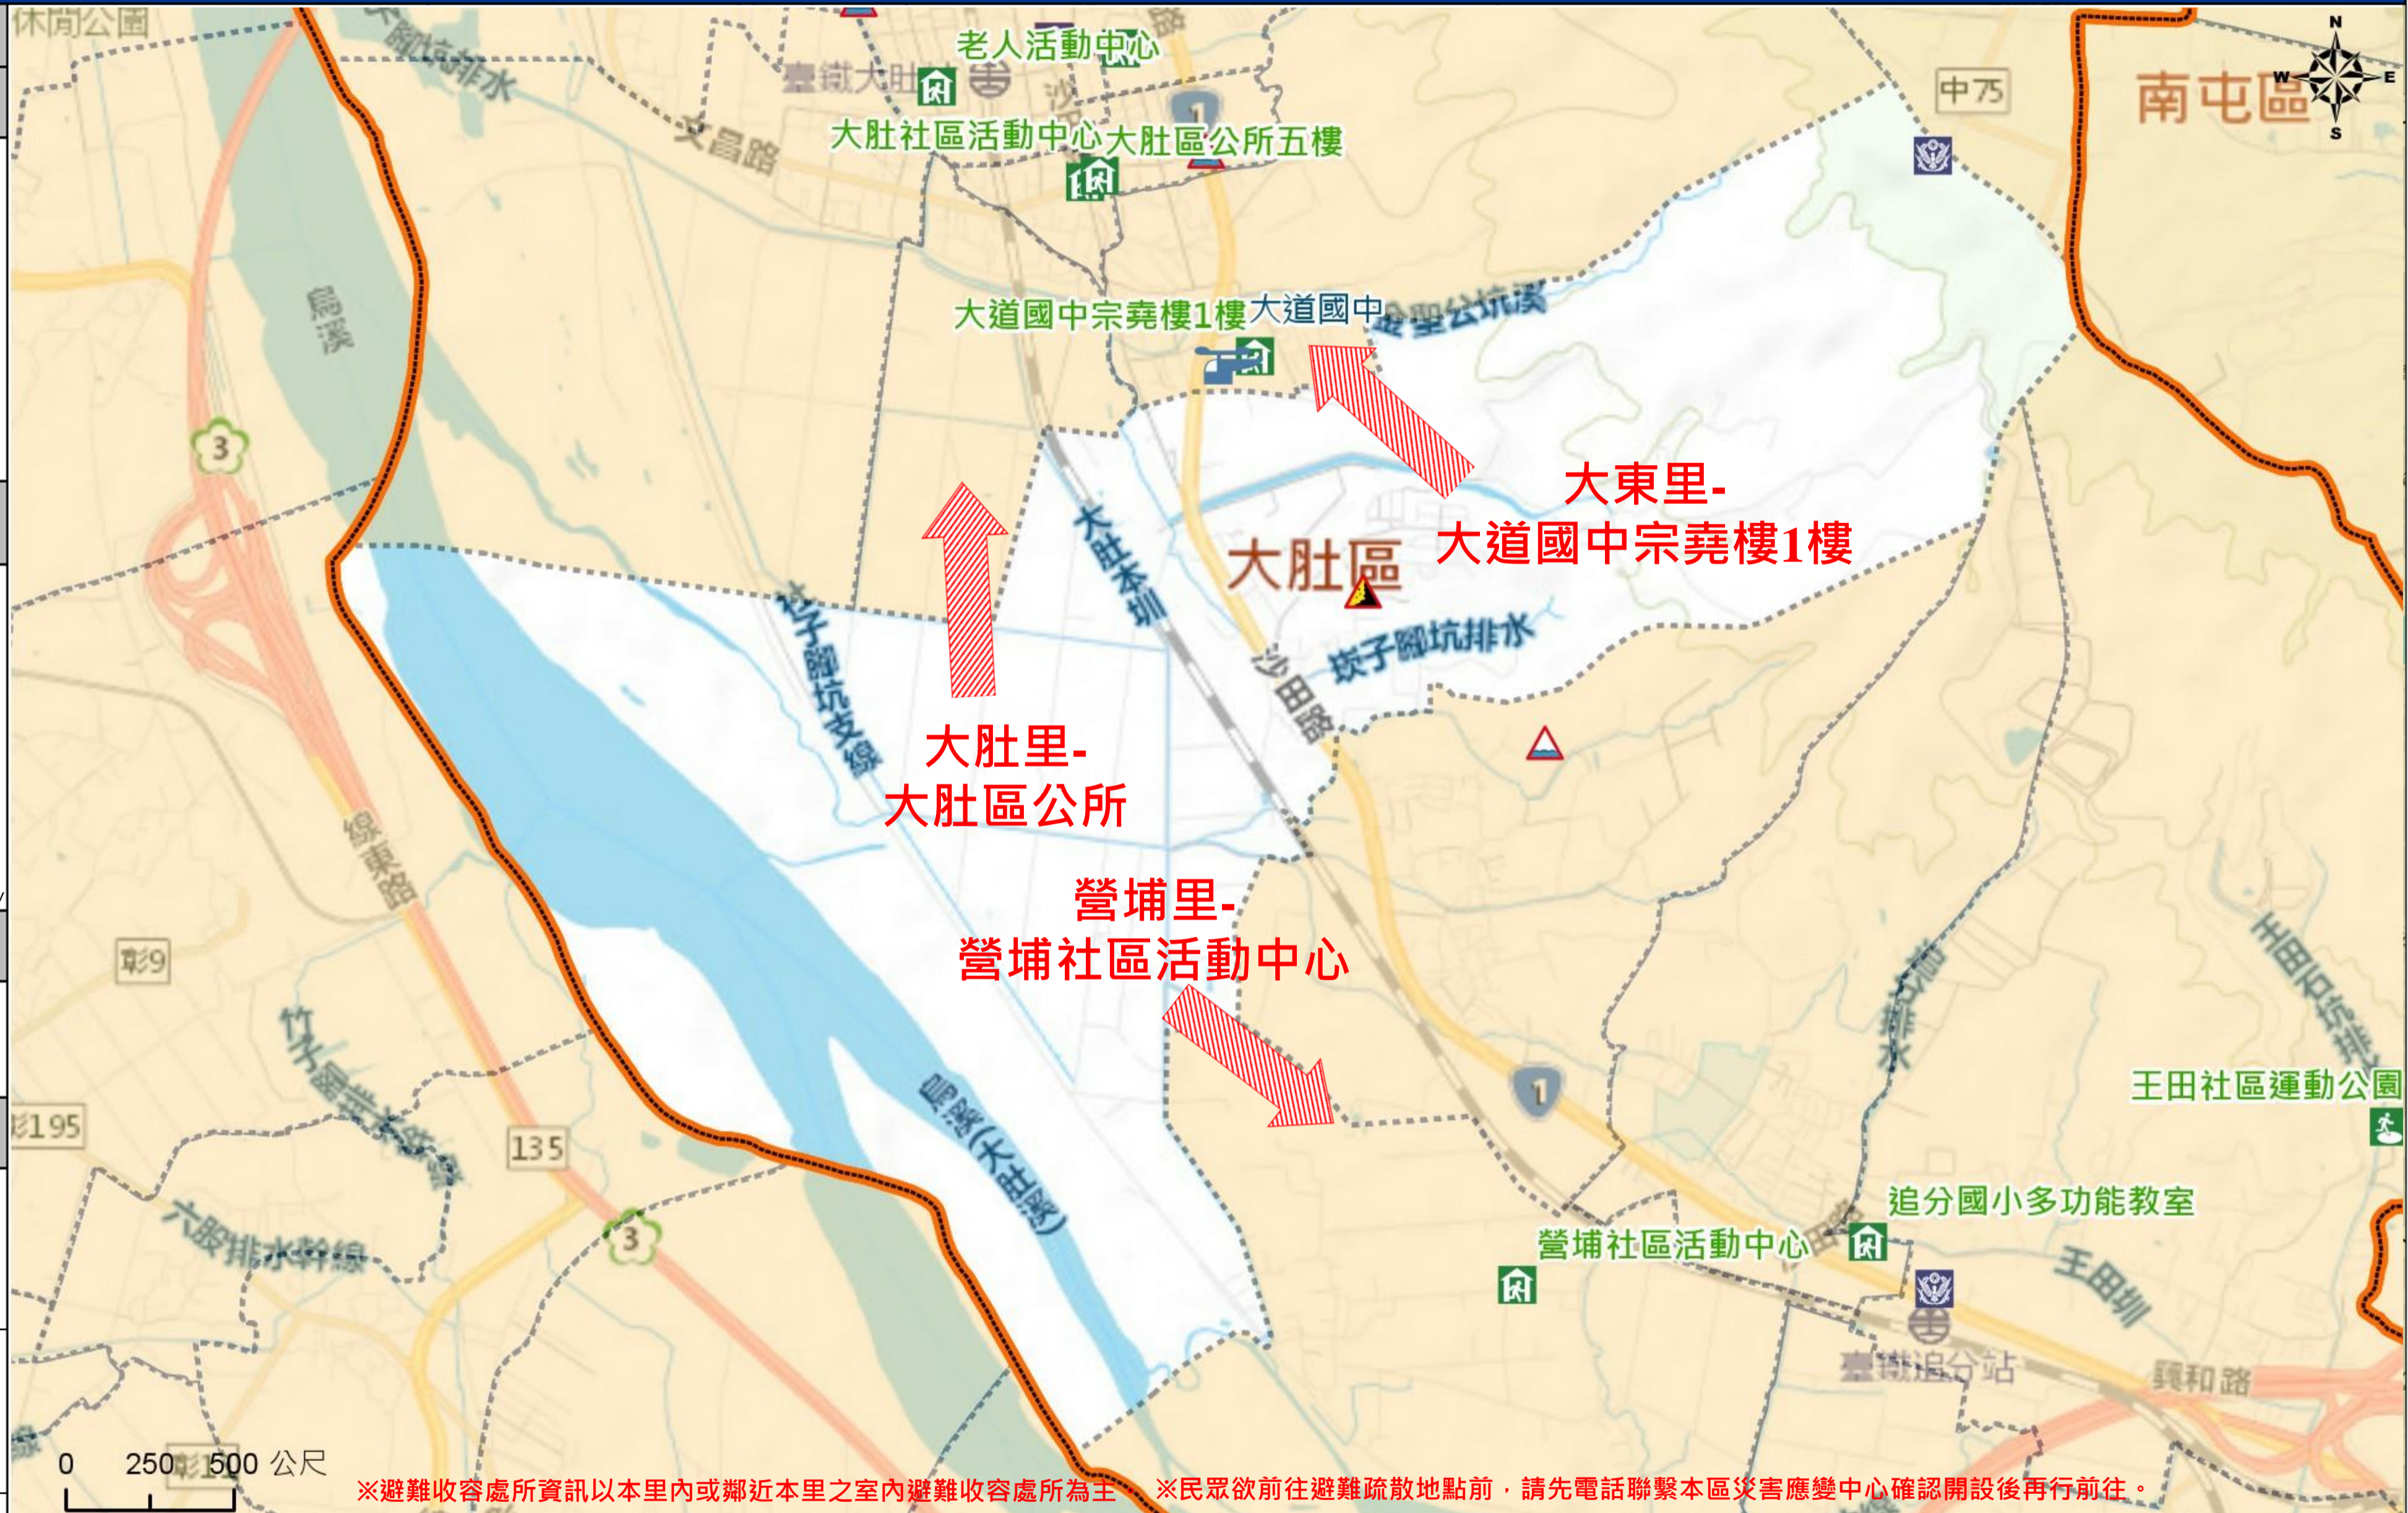

臺中市大肚區新興里簡易疏散避難地圖 Xinxing Vil., Dadu District, Taichung City Simple Evacuation Map No.6602400-006

防災資訊表
Information Table

災害通報單位
Notification Unit

臺中市災害應變中心 Taichung EOC
04-23811119#567

大肚區災害應變中心 Dadu District EOC
04-26991105

警察局烏日分局 Police Department
04-23369595

消防局大肚分隊 Fire Department
04-26992064

1999臺中市民一碼通 Citizen Helpline
1999

防災資訊網站
Emergency Information website

經濟部水利署防災資訊服務網
Water Resources Agency, Ministry of Economic Affairs
<https://fhy.wra.gov.tw/fhyv2/>

行政院農委會土石流防災資訊網
Debris Flow Disaster Prevention Information
<https://246.swcb.gov.tw/>

NCDR災害情資網
National Science and Technology Center for Disaster Reduction
<https://ceocdss.ncdr.nat.gov.tw/>

臺中市政府水利局防災資訊網
Water Resources Bureau of Taichung City Government
<https://wrbeochi.taichung.gov.tw/TCSAFEp/>

緊急聯絡人
Emergency Contact person

里長 Chief of Xinxing Vil.
林華龍 LIN,HUA-LONG
電話 Tel. : 04-26997022
手機 Phone Number : 0928-991133

避難收容處所
Evacuation Shelter

名稱(Name) : 大道國中宗堯樓1樓 (水) (震)
地址(add.) : 仁德路60號 (震)
聯絡電話(Tel.) : 04-26992028#750
容納人數(Capacity) : 40人

名稱(Name) : 大肚區公所 (水) (震)
地址(add.) : 沙田路二段646號
聯絡電話(Tel.) : 04-26991105#132
容納人數(Capacity) : 200人

名稱(Name) : 營埔社區活動中心 (水) (震)
地址(add.) : 營埔二街52號
聯絡電話(Tel.) : 04-26991105#167
容納人數(Capacity) : 100人

直升機停機處
Heliport Info

名稱 :
轄區分隊(電話) :

大肚區公所2023年8月製作
Made in Aug 2023 by Dadu District, Taichung City

※避難收容處所資訊以本里內或鄰近本里之室內避難收容處所為主 ※民眾欲前往避難疏散地點前，請先電話聯繫本區災害應變中心確認開設後再行前往。

圖例 legend	防災 Disaster	道路 Road		設施 Facilities			界線 Administrative boundary	
		避難疏散方向 Evacuation route	一般道路 Road	省道 Provincial Road	室外避難處所 Outdoor Shelter	室內避難處所 Indoor Shelter	民生物資儲備處所 Material reserve	區行政界線 District level
	歷史淹水點位 History Flooding Point	縣道 County highway	快速道路 Expressway	醫療機構 Medical Facility	警察單位 Police Department	消防單位 Fire Department	里行政界線 Village level	
	歷史坡地災害 History slope point	國道 Highway	臺灣鐵路 TRA	社福機構(身障) Disabled Persons	社福機構(老人) Elderly welfare institution	社福機構(兒少) Children welfare	臺中市市民防災手冊 Taichung Citizen Disaster Prevention Guide	
		臺灣高鐵 THSR	台中捷運 TMRT	一般護理之家 Nursing Home	災害應變中心 Emergency Operation Center	直升機停機處 Heliport