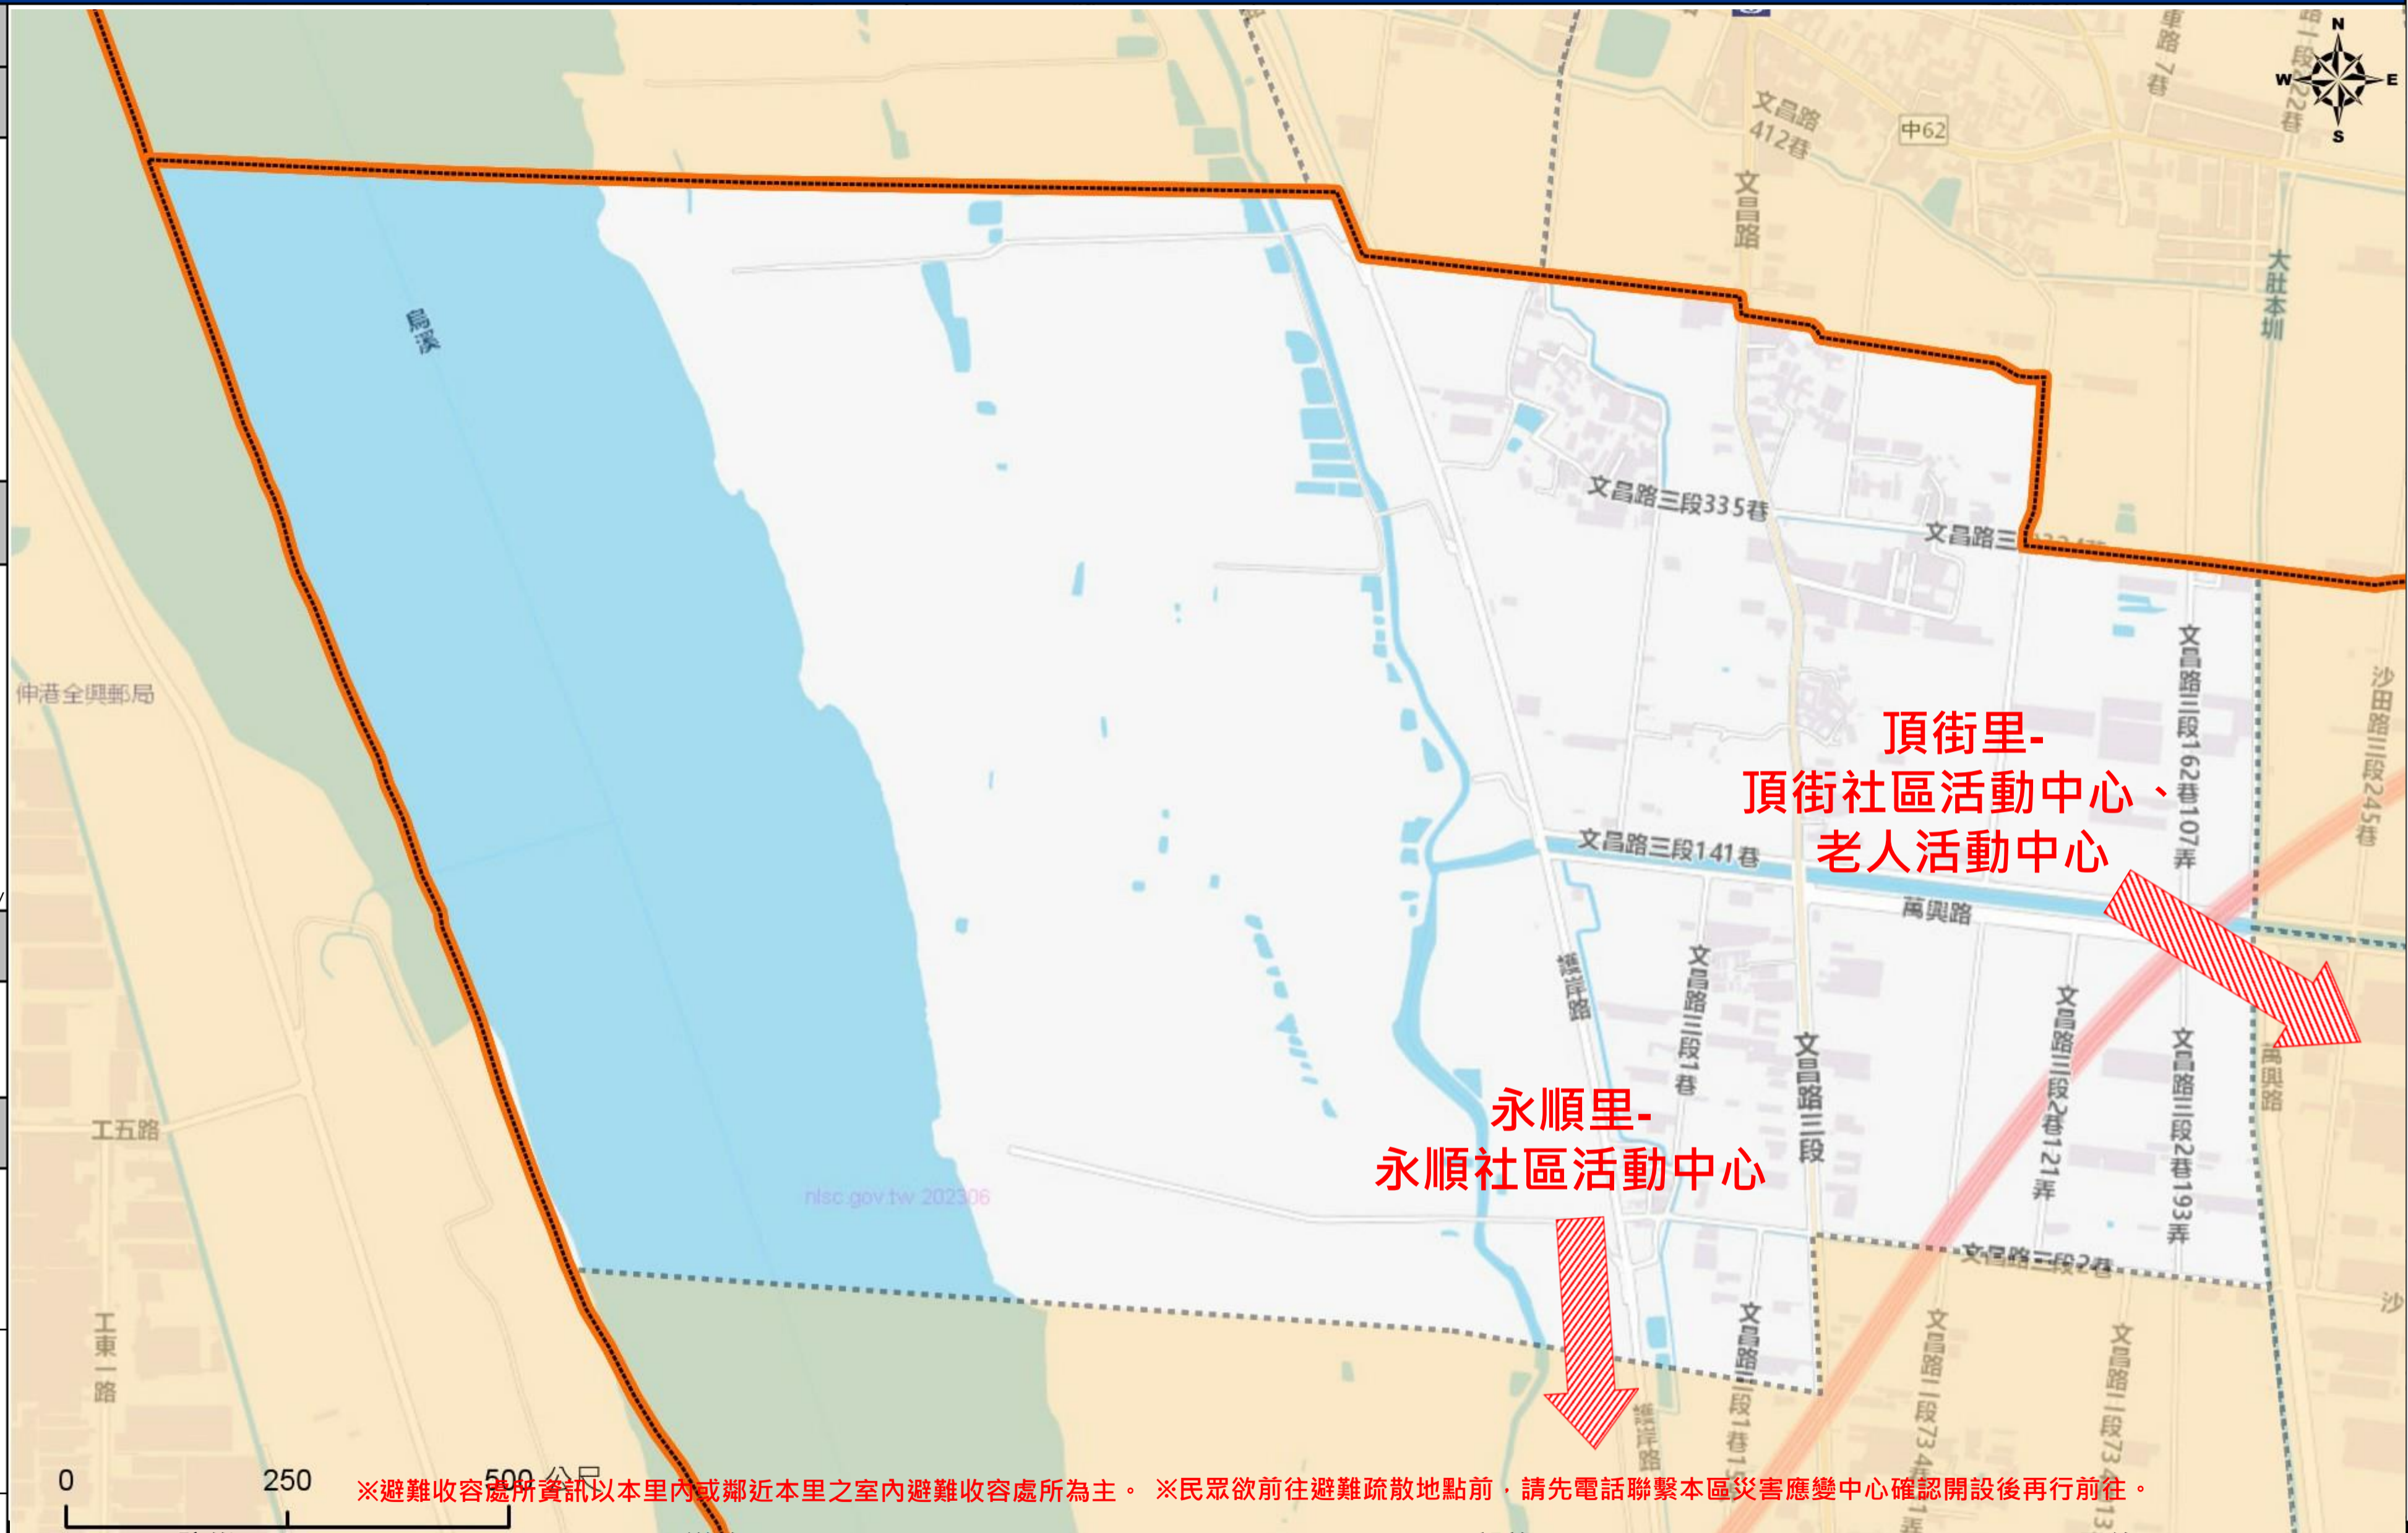

臺中市大肚區成功里簡易疏散避難地圖 Chenggong Vil., Dadu District, Taichung City Simple Evacuation Map No.6602400-012

防災資訊表 Information Table
災害通報單位 Notification Unit
臺中市災害應變中心 Taichung EOC 04-23811119#567 大肚區災害應變中心Dadu District EOC 04-26991105 警察局烏日分局 Police Department 04-23369595 消防局大肚分隊 Fire Department 04-26992064 1999臺中市民一碼通 Citizen Helpline 1999

防災資訊網站 Emergency Information website

經濟部水利署防災資訊服務網 Water Resources Agency, Ministry of Economic Affairs https://fhy.wra.gov.tw/fhyv2/
行政院農委會土石流防災資訊網 Debris Flow Disaster Prevention Information https://246.swcb.gov.tw/
NCDR災害情資網 National Science and Technology Center for Disaster Reduction https://ceocdss.ncdr.nat.gov.tw/
臺中市政府水利局防災資訊網 Water Resources Bureau of Taichung City Government https://wrbeochi.taichung.gov.tw/TCSAFE/

緊急聯絡人 Emergency Contact person

里長 Chief of Chenggong Vil.
陳新座 CHEN,SIN-ZUO
電話 Tel. : 04-26994676
手機 Phone Number : 0930-917260

避難收容處所 Evacuation Shelter

名稱(Name) : 永順社區活動中心
地址(add.) : 文昌路2段643號
聯絡電話(Tel.) : 04-26993577
容納人數(Capacity) : 180人

名稱(Name) : 老人活動中心
地址(add.) : 大德六街30號
聯絡電話(Tel.) : 04-26993047
容納人數(Capacity) : 180人

名稱(Name) : 頂街社區活動中心
地址(add.) : 沙田路3段244巷9號
聯絡電話(Tel.) : 04-26993047
容納人數(Capacity) : 180人

直升機停機處 Heliport Info

名稱 :
轄區分隊(電話) :

大肚區區公所2023年8月製作
Made in Aug 2023 by Dadu District, Taichung City

圖例 legend	防災 Disaster	道路 Road		設施 Facilities			界線 Administrative boundary	
		避難疏散方向 Evacuation route	一般道路 Road	省道 Provincial Road	室外避難處所 Outdoor Shelter	室內避難處所 Indoor Shelter	民生物資儲備處所 Material reserve	區行政界線 District level
	歷史淹水點位 History Flooding Point	縣道 County highway	快速道路 Expressway	醫療機構 Medical Facility	警察單位 Police Departmet	消防單位 Fire Department	里行政界線 Village level	
	歷史坡地災害 History slope point	國道 Highway	臺灣鐵路 TRA	社福機構(身障) Disabled Persons	社福機構(老人) Elderly welfare institution	社福機構(兒少) Children welfare	臺中市市民防災手冊 Taichung Citizen Disaster Prevention Guide	
		臺灣高鐵 THSR	台中捷運 TMRT	一般護理之家 Nursing Home	災害應變中心 Emergency Operation Center	直升機停機處 Heliport