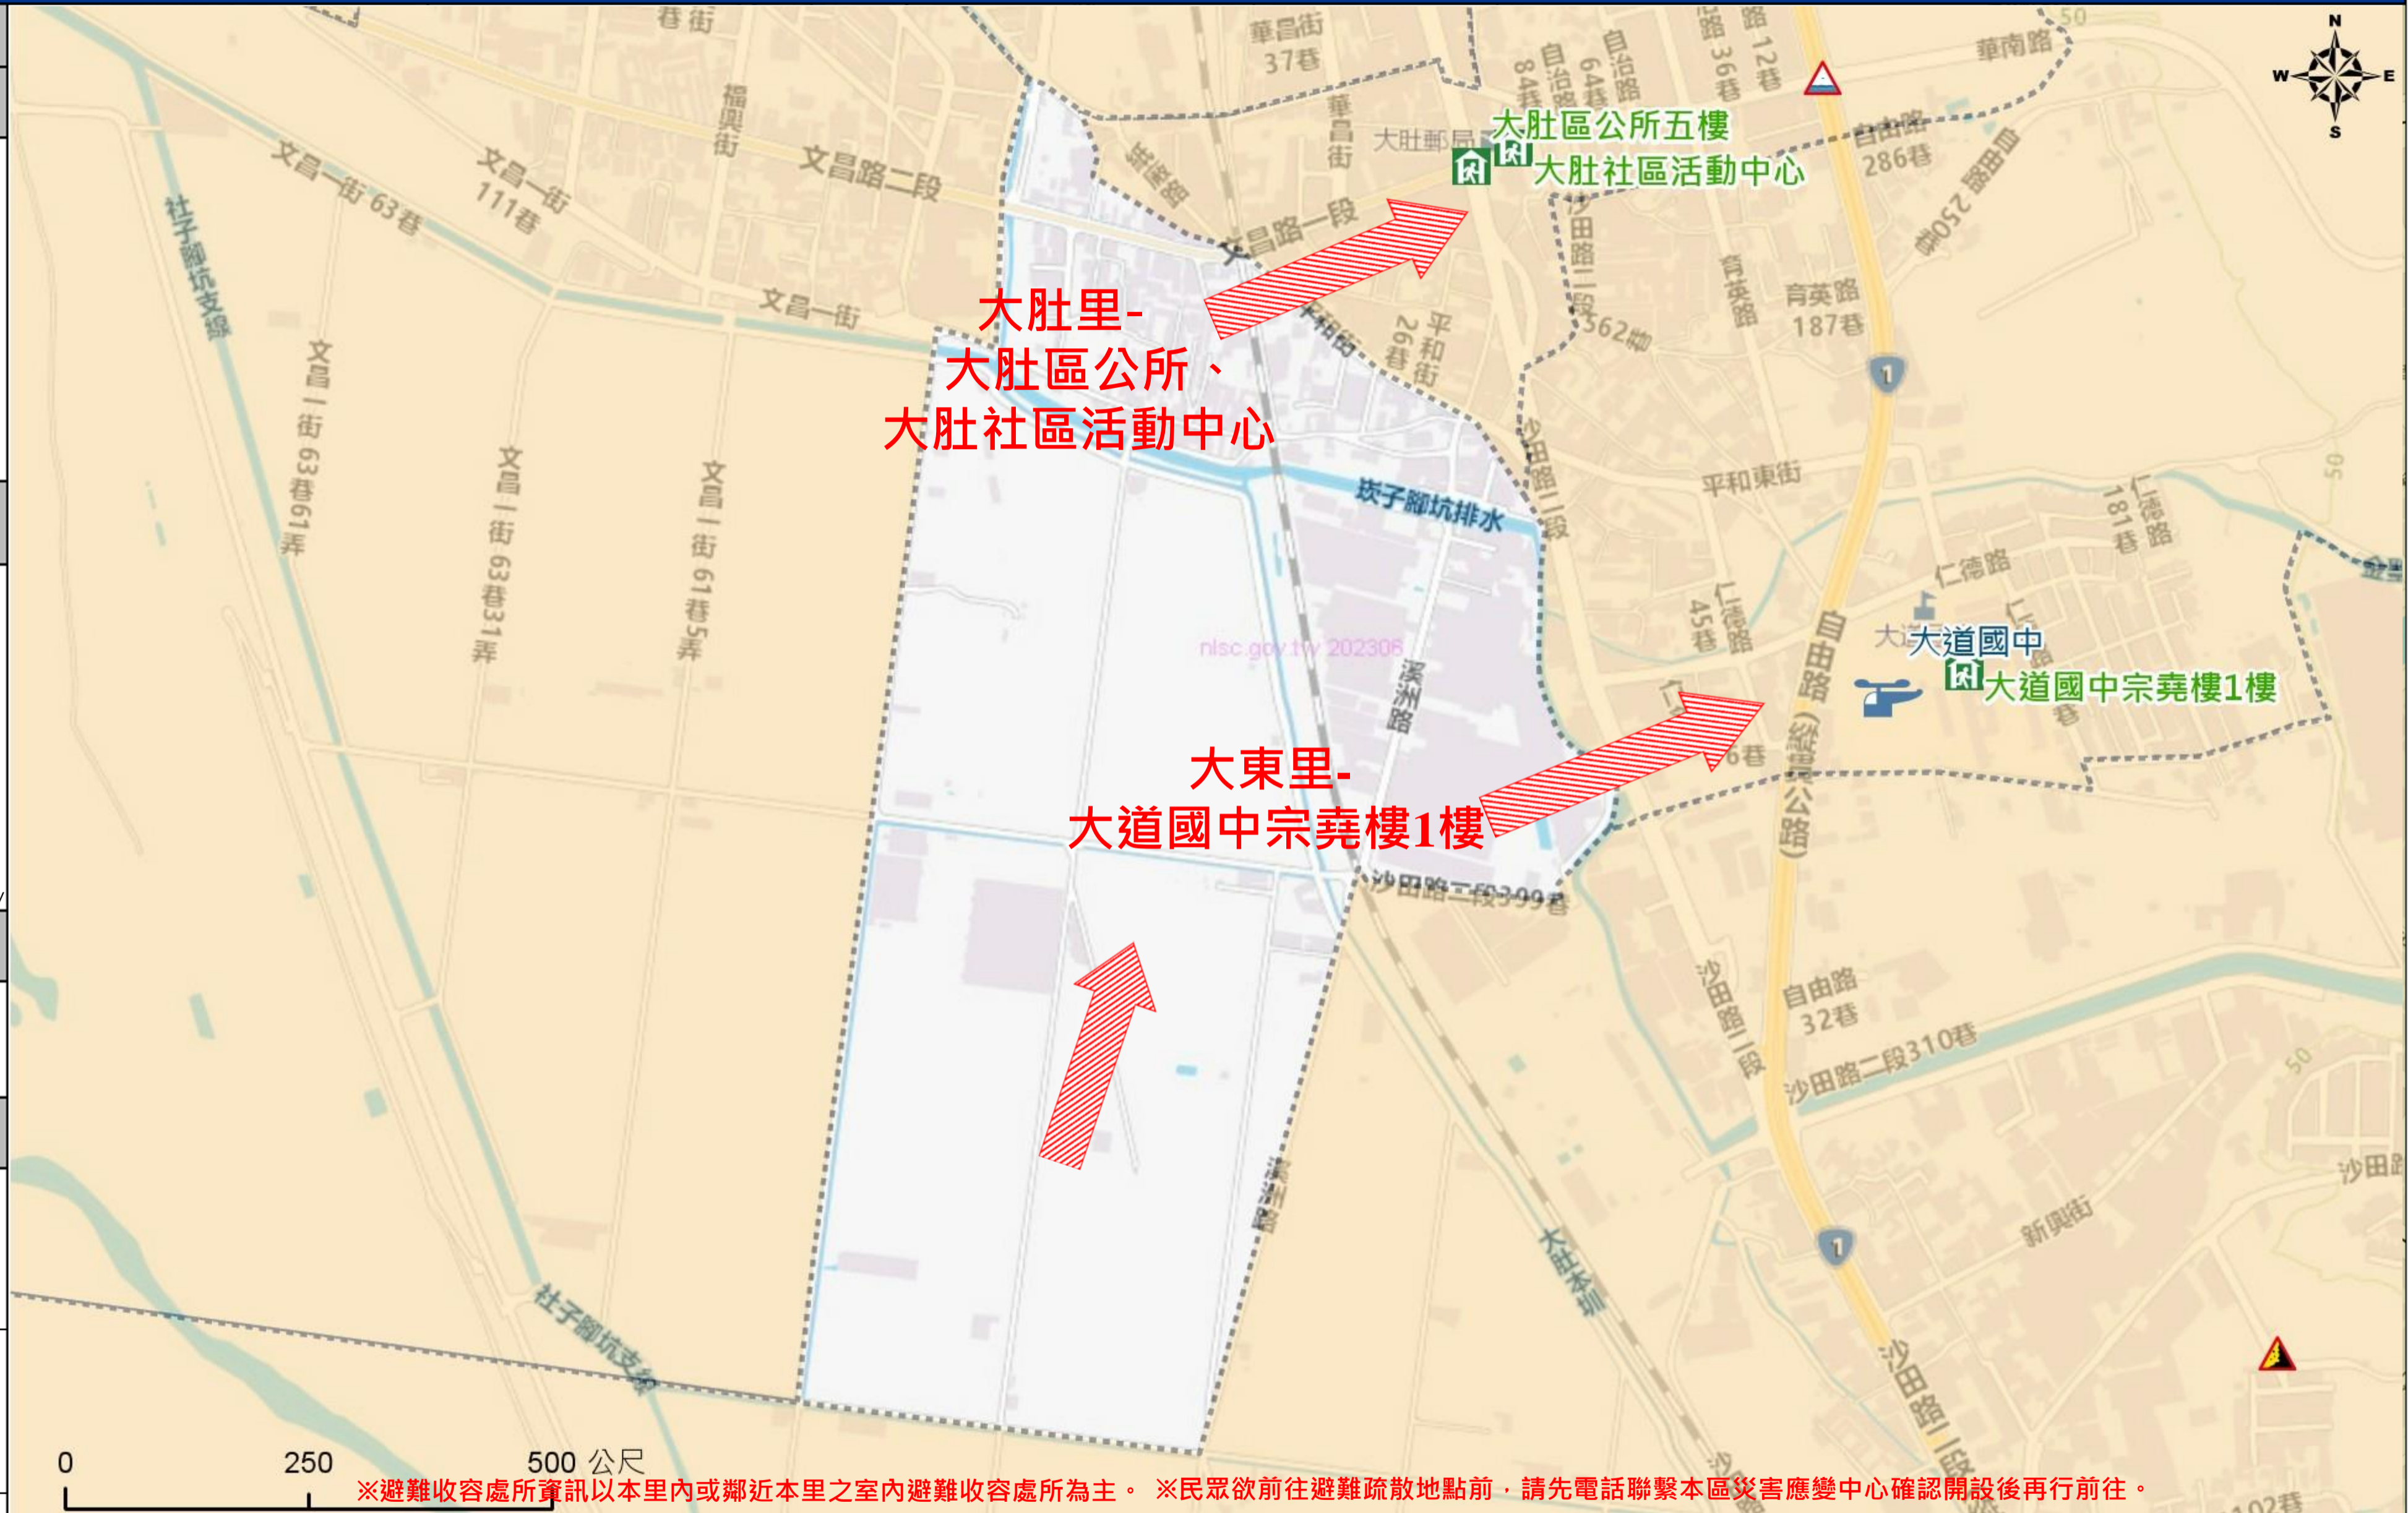

臺中市大肚區永和里簡易疏散避難地圖 Yonghe Vil., Dadu District, Taichung City Simple Evacuation Map No.6602400-009

防災資訊表 Information Table
災害通報單位 Notification Unit
臺中市災害應變中心 Taichung EOC 04-23811119#567 大肚區災害應變中心Dadu District EOC 04-26991105 警察局烏日分局 Police Department 04-23369595 消防局大肚分隊 Fire Department 04-26992064 1999臺中市民一碼通 Citizen Helpline 1999

防災資訊網站
Emergency Information website

經濟部水利署防災資訊服務網
Water Resources Agency, Ministry of Economic Affairs
<https://fhy.wra.gov.tw/fhyv2/>

行政院農委會土石流防災資訊網
Debris Flow Disaster Prevention Information
<https://246.swcb.gov.tw/>

NCDR災害情資網
National Science and Technology Center for Disaster Reduction
<https://ceodss.ncdr.nat.gov.tw/>

臺中市政府水利局防災資訊網
Water Resources Bureau of Taichung City Government
<https://wrbeochi.taichung.gov.tw/TCSAFEp/>

緊急聯絡人
Emergency Contact person

里長 Chief of Yonghe Vil.
劉文芳 LIOU,WUN-FANG
電話 Tel. : 04-26992500
手機 Phone Number : 0933-553171

避難收容處所
Evacuation Shelter

名稱(Name) : 大道國中宗堯樓1樓 (水) (震)
地址(add.) : 仁德路60號 (囉)
聯絡電話(Tel.) : 04-26992028#750
容納人數(Capacity) : : 40 人

名稱(Name) : 大肚社區活動中心 (水) (囉)
地址(add.) : 自治路83巷20號
聯絡電話(Tel.) : 04-26992379
容納人數(Capacity) : 41 人

名稱(Name) : 大肚區公所 (水) (囉)
地址(add.) : : 沙田路二段646號
聯絡電話(Tel.) : 04-26991105#132
容納人數(Capacity) : 200 人

直升機停機處
Heliport Info

名稱 :
轄區分隊(電話) :

大肚區區公所2023年8月製作
Made in Aug 2023 by Dadu District, Taichung City

※避難收容處所資訊以本里內或鄰近本里之室內避難收容處所為主。 ※民眾欲前往避難疏散地點前，請先電話聯繫本區災害應變中心確認開設後再行前往。

圖例 legend	防災 Disaster	道路 Road			設施 Facilities			界線 Administrative boundary
		避難疏散方向 Evacuation route	一般道路 Road	省道 Provincial Road	室外避難處所 Outdoor Shelter	室內避難處所 Indoor Shelter	民生物資儲備處所 Material reserve	區行政界線 District level
	歷史淹水點位 History Flooding Point	縣道 County highway	快速道路 Expressway	醫療機構 Medical Facility	警察單位 Police Department	消防單位 Fire Department	里行政界線 Village level	
	歷史坡地災害 History slope point	國道 Highway	臺灣鐵路 TRA	社福機構(身障) Disabled Persons	社福機構(老人) Elderly welfare institution	社福機構(兒少) Children welfare	臺中市市民防災手冊 Taichung Citizen Disaster Prevention Guide	
		臺灣高鐵 THSR	台中捷運 TMRT	一般護理之家 Nursing Home	災害應變中心 Emergency Operation Center	直升機停機處 Heliport