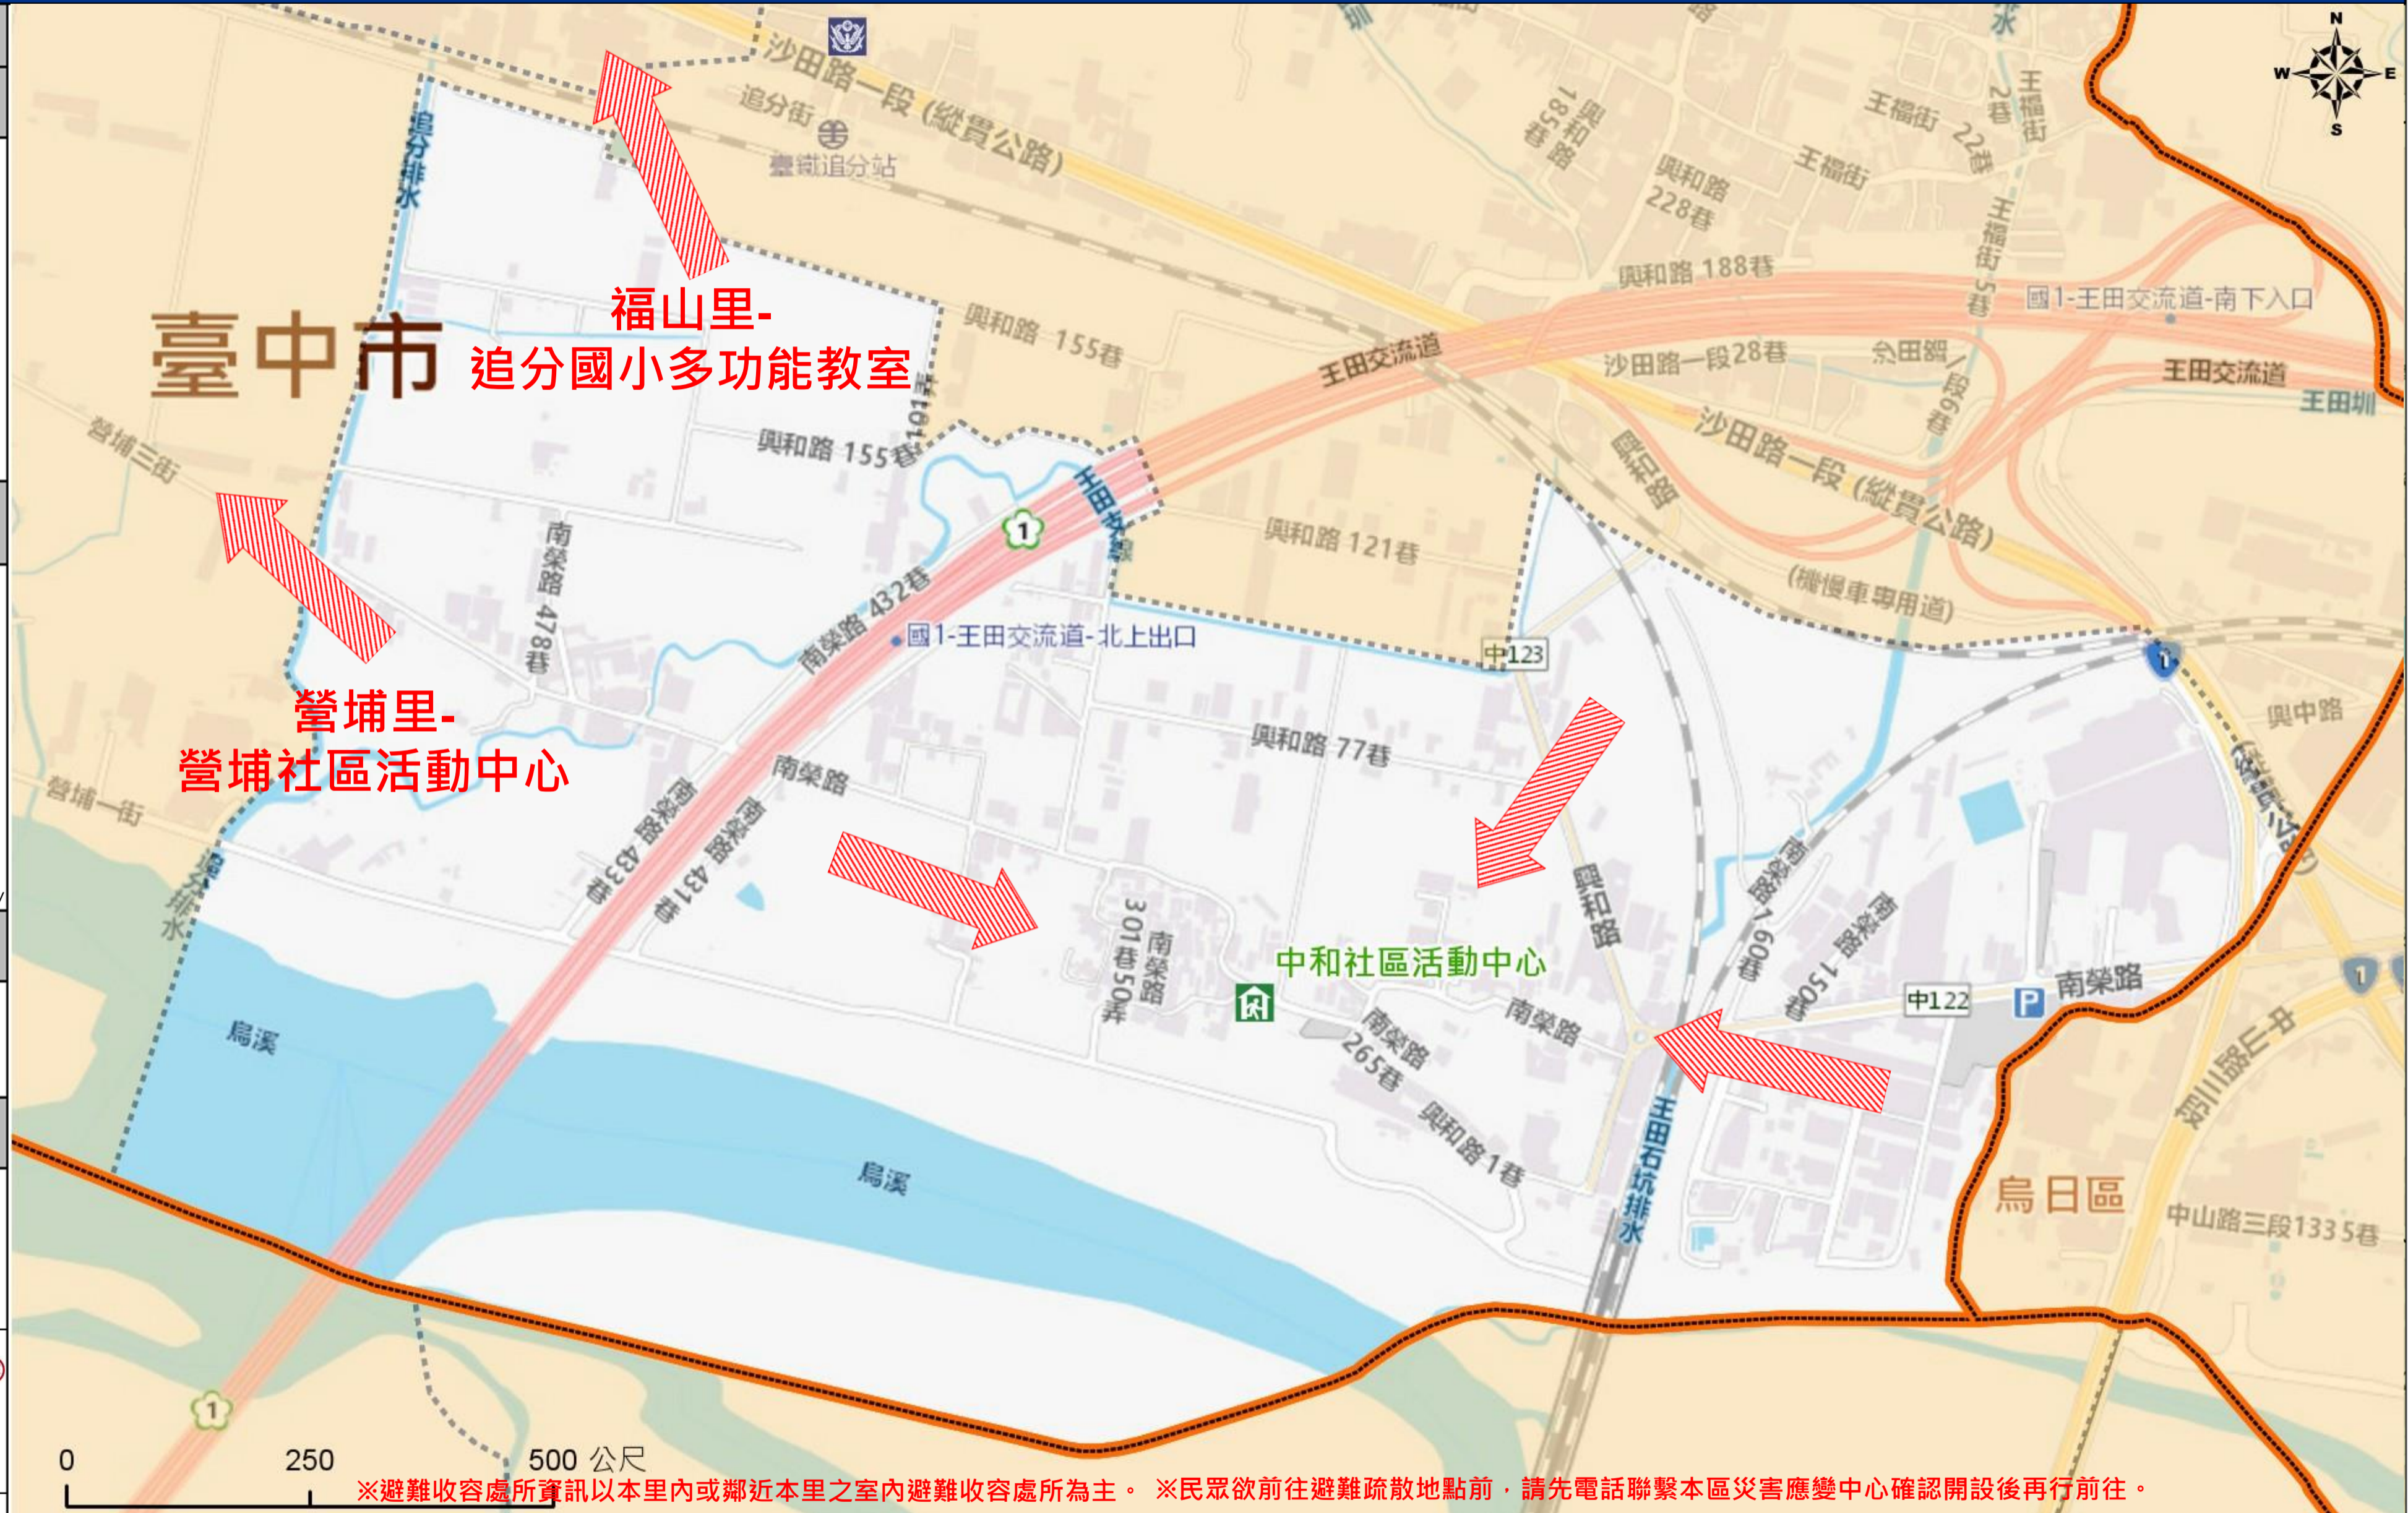

臺中市大肚區中和里簡易疏散避難地圖 Zhonghe Vil., Dadu District, Taichung City Simple Evacuation Map No.6602400-002

防災資訊表 Information Table
災害通報單位 Notification Unit
臺中市災害應變中心 Taichung EOC 04-23811119#567
大肚區災害應變中心 Dadu District EOC 04-26991105
警察局烏日分局 Police Department 04-23369595
消防局大肚分隊 Fire Department 04-26992064
1999臺中市民一碼通 Citizen Helpline 1999

防災資訊網站 Emergency Information website
經濟部水利署防災資訊服務網 Water Resources Agency, Ministry of Economic Affairs https://fhy.wra.gov.tw/fhyv2/
行政院農委會土石流防災資訊網 Debris Flow Disaster Prevention Information https://246.swcb.gov.tw/
NCDR災害情資網 National Science and Technology Center for Disaster Reduction https://ceodss.ncdr.nat.gov.tw/
臺中市政府水利局防災資訊網 Water Resources Bureau of Taichung City Government https://wrbeochi.taichung.gov.tw/TCSAFE/

緊急聯絡人 Emergency Contact person
里長 Chief of Zhonghe Vil. 陳怡均 CHEN, YI-CHUN 電話 Tel.: 04-26932688 手機 Phone Number: 0910-060896

避難收容處所 Evacuation Shelter
名稱(Name): 中和社區活動中心 (水震) 地址(add.): 南榮路299號 (囉) 聯絡電話(Tel.): 04-26933265 容納人數(Capacity): 100人
名稱(Name): 追分國小多功能教室 (水震) 地址(add.): 沙田路一段364號 (囉) 聯絡電話(Tel.): 04-26932604#210 容納人數(Capacity): 100人

直升機停機處 Heliport Info
名稱: 轄區分隊(電話):

※避難收容處所資訊以本里內或鄰近本里之室內避難收容處所為主。※民眾欲前往避難疏散地點前，請先電話聯繫本區災害應變中心確認開設後再行前往。

直昇機停機處 Heliport Info
名稱: 轄區分隊(電話):

圖例 legend	防災 Disaster	道路 Road	設施 Facilities	界線 Administrative boundary
	避難疏散方向 Evacuation route	一般道路 Road	室外避難處所 Outdoor Shelter	區行政界線 District level
	歷史淹水點位 History Flooding Point	縣道 County highway	醫療機構 Medical Facility	里行政界線 Village level
	歷史坡地災害 History slope point	國道 Highway	社福機構(身障) Disabled Persons	
		省道 Provincial Road	社福機構(老人) Elderly welfare institution	臺中市市民防災手冊 Taichung Citizen Disaster Prevention Guide
		快速道路 Expressway	警察單位 Police Department	
		臺灣鐵路 TRA	消防單位 Fire Department	
		臺灣高鐵 THSR	社福機構(兒少) Children welfare	
		台中捷運 TMRT	災害應變中心 Emergency Operation Center	
			一般護理之家 Nursing Home	
			直升機停機處 Heliport